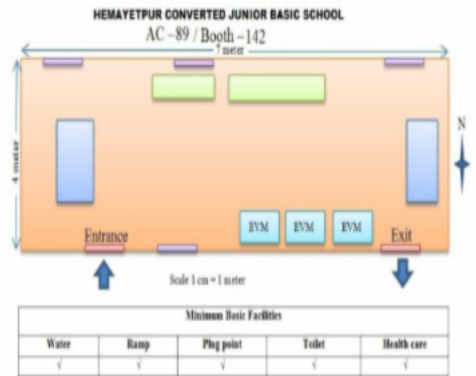

নির্বাচক নিবন্ধন আধিকারিকের স্বাক্ষর

Nazri Naksha

Google Map View

HEMAYETPUR CONVERTED JUNIOR BASIC SCHOOL  
AC\_89 / Booth No. - 142

Polling Station Building Front View

Polling Station Front View

Cad View

Key MAP View