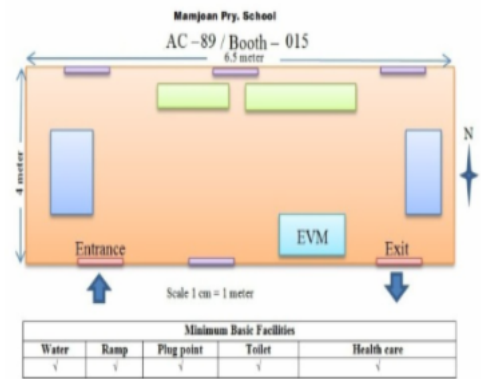

নির্বাচক নিবন্ধন আধিকারিকের স্বাক্ষর

Nazri Naksha

Google Map View

Polling Station Building Front View

Polling Station Front View

Cad View

Key MAP View

1 নাম : সোনালি পারভিন মন্ডল স্বামীর নাম: হাবিব মন্ডল বাড়ির নং : n0027 বয়স : 35 লিঙ্গ : মহিলা	RHC1259159 ফটো উপলব্ধ	2 নাম : হুমায়ুন কবীর পিতার নাম: ইব্রাহিম মন্ডল বাড়ির নং : n0027 বয়স : 38 লিঙ্গ : পুরুষ	CHV2775930 ফটো উপলব্ধ	3 নাম : তাছলিমা মন্ডল স্বামীর নাম: আরিফ মন্ডল বাড়ির নং : n0027 বয়স : 39 লিঙ্গ : মহিলা	CHV2775922 ফটো উপলব্ধ
4 নাম : আরিফ মণ্ডল পিতার নাম: ইব্রাহিম মণ্ডল বাড়ির নং : n0027 বয়স : 53 লিঙ্গ : পুরুষ	WB/12/079/495179 ফটো উপলব্ধ	5 নাম : আমেনা খাতুন পিতার নাম: আন্তার হোসেন মন্ডল বাড়ির নং : n0036 বয়স : 26 লিঙ্গ : মহিলা	RHC2205664 ফটো উপলব্ধ	6 নাম : রুমিয়া খাতুন স্বামীর নাম: ইব্রাহিম মণ্ডল বাড়ির নং : n0027 বয়স : 68 লিঙ্গ : মহিলা	RHC2548485 ফটো উপলব্ধ
7 নাম : হাবিব মণ্ডল পিতার নাম: ইব্রাহিম মণ্ডল বাড়ির নং : n0027 বয়স : 41 লিঙ্গ : পুরুষ	CHV2650844 ফটো উপলব্ধ	8 নাম : ইয়াসমিন মন্ডল পিতার নাম: আরিফ মন্ডল বাড়ির নং : এন0027 বয়স : 21 লিঙ্গ : মহিলা	RHC2989663 ফটো উপলব্ধ	9 নাম : আরেকা খাতুন (মণ্ডল) স্বামীর নাম: খাজামইনুদ্দিন মণ্ডল বাড়ির নং : n0176 বয়স : 40 লিঙ্গ : মহিলা	CHV2935948 ফটো উপলব্ধ
10 নাম : সবিতা বিশ্বাস গৌরগো বিশ্বাস স্বামীর নাম: গৌরাজ বিশ্বাস বাড়ির নং : n0021 বয়স : 30 লিঙ্গ : মহিলা	RHC2434942 ফটো উপলব্ধ	11 নাম : পূজা ঘোষ স্বামীর নাম: রাজেন ঘোষ বাড়ির নং : n0186 বয়স : 27 লিঙ্গ : মহিলা	RHC2153351 ফটো উপলব্ধ	12 নাম : সুশীল ঘোষ পিতার নাম: বীরেন্দ্রনাথ ঘোষ বাড়ির নং : n0187 বয়স : 53 লিঙ্গ : পুরুষ	RHC2153369 ফটো উপলব্ধ
13 নাম : রামপদ ঘোষ পিতার নাম: রনজিৎ ঘোষ বাড়ির নং : n0151 বয়স : 51 লিঙ্গ : পুরুষ	RHC1731280 ফটো উপলব্ধ	Q 14 নাম : রাজেন ঘোষ পিতার নাম: কালিপদ ঘোষ বাড়ির নং : বয়স : 34 লিঙ্গ : পুরুষ	RHC1731090 ফটো উপলব্ধ	15 নাম : মাস্তী ঘোষ স্বামীর নাম: মহাদেব ঘোষ বাড়ির নং : এন0151 বয়স : 28 লিঙ্গ : মহিলা	RHC2555902 ফটো উপলব্ধ
16 নাম : সন্ন্যাসী ঘোষ মায়ের নাম: শান্তি ঘোষ বাড়ির নং : n0151 বয়স : 37 লিঙ্গ : পুরুষ	RHC1978725 ফটো উপলব্ধ	17 নাম : বিদুৎ ঘোষ পিতার নাম: কৃষ্ণা ঘোষ বাড়ির নং : এন0151 বয়স : 23 লিঙ্গ : পুরুষ	RHC2555894 ফটো উপলব্ধ	18 নাম : সাথি বসু স্বামীর নাম: বাপী বসু বাড়ির নং : এন0151 বয়স : 23 লিঙ্গ : মহিলা	RHC2555852 ফটো উপলব্ধ
19 নাম : শৈলেন ঘোষ পিতার নাম: ভট্টাচার্য ঘোষ বাড়ির নং : n0151 বয়স : 47 লিঙ্গ : পুরুষ	RHC1731298 ফটো উপলব্ধ	20 নাম : তরুলতা ঘোষ স্বামীর নাম: পরিমল ঘোষ বাড়ির নং : এন0151 বয়স : 46 লিঙ্গ : মহিলা	CHV1709351 ফটো উপলব্ধ	21 নাম : প্রিয়ান্বিতা ঘোষ স্বামীর নাম: গৌর ঘোষ বাড়ির নং : N0151 বয়স : 24 লিঙ্গ : মহিলা	RHC2538163 ফটো উপলব্ধ
22 নাম : ইন্দ্রজিৎ ঘোষ পিতার নাম: সুধীর ঘোষ বাড়ির নং : এন0228 বয়স : 22 লিঙ্গ : পুরুষ	RHC2659332 ফটো উপলব্ধ	23 নাম : সুকদেব ঘোষ মায়ের নাম: মাস্তারানী ঘোষ বাড়ির নং : n0152 বয়স : 48 লিঙ্গ : পুরুষ	RHC2066835 ফটো উপলব্ধ	24 নাম : স্বপন ঘোষ পিতার নাম: কৈলাশ ঘোষ বাড়ির নং : n0159 বয়স : 50 লিঙ্গ : পুরুষ	RHC1378488 ফটো উপলব্ধ
25 নাম : নিরঞ্জন ঘোষ পিতার নাম: সুধীর ঘোষ বাড়ির নং : n0151 বয়স : 41 লিঙ্গ : পুরুষ	RHC1731249 ফটো উপলব্ধ	26 নাম : সত্যমী ঘোষ স্বামীর নাম: সুধীর ঘোষ বাড়ির নং : n0101 বয়স : 51 লিঙ্গ : মহিলা	CHV3068996 ফটো উপলব্ধ	27 নাম : করুণা ঘোষ স্বামীর নাম: সুধীর ঘোষ বাড়ির নং : n0101 বয়স : 40 লিঙ্গ : মহিলা	RHC1160621 ফটো উপলব্ধ
28 নাম : প্রসেনজিৎ ঘোষ পিতার নাম: সুশীল ঘোষ বাড়ির নং : n0101 বয়স : 26 লিঙ্গ : পুরুষ	RHC2205383 ফটো উপলব্ধ	29 নাম : অনিমা ঘোষ স্বামীর নাম: স্বপন ঘোষ বাড়ির নং : n0159 বয়স : 43 লিঙ্গ : মহিলা	RHC1259415 ফটো উপলব্ধ	30 নাম : আশালতা ঘোষ স্বামীর নাম: কালিপদ ঘোষ বাড়ির নং : n0151 বয়স : 62 লিঙ্গ : মহিলা	RHC1731116 ফটো উপলব্ধ