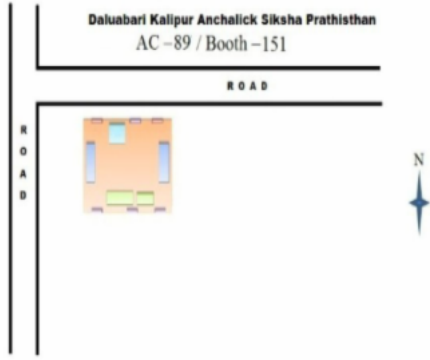

Nazri Naksha