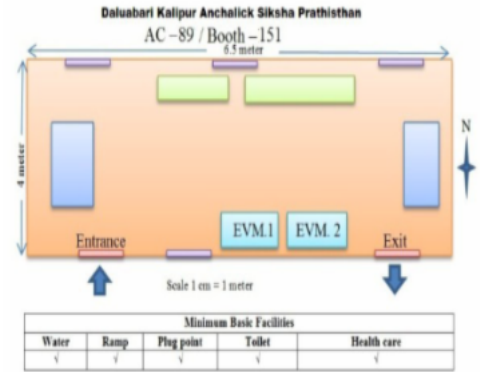

নির্বাচক নিবন্ধন আধিকারিকের স্বাক্ষর

Nazri Naksha

Google Map View

Polling Station Building Front View

Polling Station Front View

Cad View

Key MAP View

1 নাম : গোপাল কির্তনীয়া পিতার নাম: যজ্ঞেশ্বর কির্তনীয়া বাড়ির নং : n0077 বয়স : 58 লিঙ্গ : পুরুষ	WB/12/080/087036	ফটো উপলব্ধ	2 নাম : সুশিলা কির্তনীয়া স্বামীর নাম: গোপাল কির্তনীয়া বাড়ির নং : n0077 বয়স : 53 লিঙ্গ : মহিলা	WB/12/080/087035	ফটো উপলব্ধ	3 নাম : মিঠুন কির্তনীয়া পিতার নাম: গোপাল কির্তনীয়া বাড়ির নং : n0077 বয়স : 33 লিঙ্গ : পুরুষ	RHC1537521	ফটো উপলব্ধ
4 নাম : অজিত কির্তনীয়া পিতার নাম: গোপাল কির্তনীয়া বাড়ির নং : n0077 বয়স : 29 লিঙ্গ : পুরুষ	RHC1920578	ফটো উপলব্ধ	5 নাম : রাজীব কির্তনীয়া পিতার নাম: খনিমোহন কির্তনীয়া বাড়ির নং : n0141 বয়স : 34 লিঙ্গ : পুরুষ	RHC1317205	ফটো উপলব্ধ	6 নাম : জয়দর্গা কির্তনীয়া স্বামীর নাম: খনিমোহন কির্তনীয়া বাড়ির নং : এন002 বয়স : 60 লিঙ্গ : মহিলা	RHC2727915	ফটো উপলব্ধ
7 নাম : অনুপমা ঢালি বিশ্বাস স্বামীর নাম: জনার্দন বিশ্বাস বাড়ির নং : 320 বয়স : 32 লিঙ্গ : মহিলা	RHC2025781	ফটো উপলব্ধ	8 নাম : মিঠুন দেবনাথ পিতার নাম: নকুল দেবনাথ বাড়ির নং : n0150 বয়স : 37 লিঙ্গ : পুরুষ	XLL1405844	ফটো উপলব্ধ	9 নাম : সোমা বাইন মন্ডল স্বামীর নাম: সুরজিত মন্ডল বাড়ির নং : 320 বয়স : 45 লিঙ্গ : মহিলা	MTK2367803	ফটো উপলব্ধ
10 নাম : রুপালী বাণেশ্বরী পিতার নাম: উজ্জ্বল মন্ডল বাড়ির নং : n0075 বয়স : 39 লিঙ্গ : মহিলা	RHC2175768	ফটো উপলব্ধ	11 নাম : সুচন্দ্রা বিশ্বাস পিতার নাম: সুনীল কুমার বিশ্বাস বাড়ির নং : n0143 বয়স : 27 লিঙ্গ : মহিলা	RHC2116838	ফটো উপলব্ধ	12 নাম : তারক মন্ডল পিতার নাম: শ্রীদাম মন্ডল বাড়ির নং : n0066 বয়স : 27 লিঙ্গ : পুরুষ	RHC2116887	ফটো উপলব্ধ
13 নাম : নরেশ বিশ্বাস পিতার নাম: শরৎ বিশ্বাস বাড়ির নং : n0097 বয়স : 70 লিঙ্গ : পুরুষ	WB/12/080/297778	ফটো উপলব্ধ	14 নাম : শীলা বিশ্বাস স্বামীর নাম: সুদীপ বিশ্বাস বাড়ির নং : n0067 বয়স : 30 লিঙ্গ : মহিলা	RHC1920685	ফটো উপলব্ধ	15 নাম : কুমকুম বিশ্বাস স্বামীর নাম: অজিত বিশ্বাস বাড়ির নং : n0090 বয়স : 36 লিঙ্গ : মহিলা	RHC0840033	ফটো উপলব্ধ
16 নাম : দীপ বিশ্বাস পিতার নাম: দিলীপ বিশ্বাস বাড়ির নং : এন0065 বয়স : 23 লিঙ্গ : পুরুষ	RHC2709368	ফটো উপলব্ধ	17 নাম : বিদিশা বিশ্বাস পিতার নাম: অমল কুমার বিশ্বাস বাড়ির নং : এন0176 বয়স : 25 লিঙ্গ : মহিলা	RHC2283448	ফটো উপলব্ধ	18 নাম : শিশির বিশ্বাস পিতার নাম: মনোরঞ্জন বিশ্বাস বাড়ির নং : n0123 বয়স : 45 লিঙ্গ : পুরুষ	MTK3135175	ফটো উপলব্ধ
19 নাম : জ্যোৎস্না বিশ্বাস স্বামীর নাম: নরেশ বিশ্বাস বাড়ির নং : n0100 বয়স : 66 লিঙ্গ : মহিলা	WB/12/080/297700	ফটো উপলব্ধ	20 নাম : রনজিত বিশ্বাস পিতার নাম: আশানন্দ বিশ্বাস বাড়ির নং : n0091 বয়স : 41 লিঙ্গ : পুরুষ	MTK2659613	ফটো উপলব্ধ	21 নাম : ঝর্ণা বিশ্বাস স্বামীর নাম: আশানন্দ বিশ্বাস বাড়ির নং : n0091 বয়স : 63 লিঙ্গ : মহিলা	WB/12/080/087319	ফটো উপলব্ধ
22 নাম : আশানন্দ বিশ্বাস পিতার নাম: দুর্যোধন বিশ্বাস বাড়ির নং : n0091 বয়স : 71 লিঙ্গ : পুরুষ	WB/12/080/087330	ফটো উপলব্ধ	23 নাম : অজিত বিশ্বাস পিতার নাম: সদানন্দ বিশ্বাস বাড়ির নং : n0090 বয়স : 37 লিঙ্গ : পুরুষ	MTK3251741	ফটো উপলব্ধ	24 নাম : পলি বিশ্বাস (মন্ডল) স্বামীর নাম: সুদীপ বিশ্বাস বাড়ির নং : n0090 বয়স : 39 লিঙ্গ : মহিলা	CTG3278934	ফটো উপলব্ধ
25 নাম : সুদীপ বিশ্বাস পিতার নাম: সদানন্দ বিশ্বাস বাড়ির নং : n0090 বয়স : 39 লিঙ্গ : পুরুষ	MTK3134798	ফটো উপলব্ধ	26 নাম : প্রদীপ বিশ্বাস পিতার নাম: সদানন্দ বিশ্বাস বাড়ির নং : n0090 বয়স : 42 লিঙ্গ : পুরুষ	MTK2326288	ফটো উপলব্ধ	27 নাম : চিনু বিশ্বাস স্বামীর নাম: দিলীপ বিশ্বাস বাড়ির নং : n0090 বয়স : 38 লিঙ্গ : মহিলা	MTK3134780	ফটো উপলব্ধ
28 নাম : দিলীপ বিশ্বাস পিতার নাম: সদানন্দ বিশ্বাস বাড়ির নং : n0090 বয়স : 46 লিঙ্গ : পুরুষ	MTK2049716	ফটো উপলব্ধ	29 নাম : ঝর্ণা বিশ্বাস স্বামীর নাম: সদানন্দ বিশ্বাস বাড়ির নং : n0090 বয়স : 70 লিঙ্গ : মহিলা	WB/12/080/087250	ফটো উপলব্ধ	30 নাম : সদানন্দ বিশ্বাস পিতার নাম: দুর্যোধন বিশ্বাস বাড়ির নং : n0090 বয়স : 76 লিঙ্গ : পুরুষ	WB/12/080/087254	ফটো উপলব্ধ