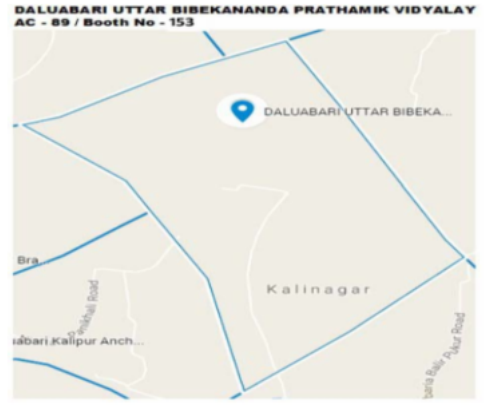

Google Map View