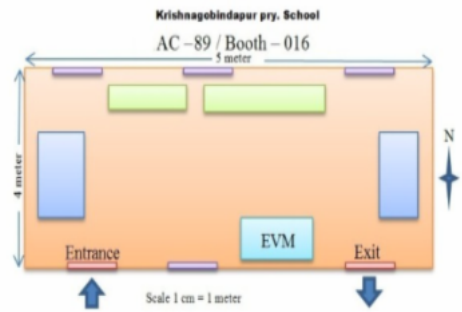

নির্বাচক নিবন্ধন আধিকারিকের স্বাক্ষর

Nazri Naksha

Google Map View

Polling Station Building Front View

Polling Station Front View

Cad View

Key MAP View

Minimum Basic Facilities				
Water	Ramp	Plug point	Toilet	Health care
✓	✓	✓	✓	✓