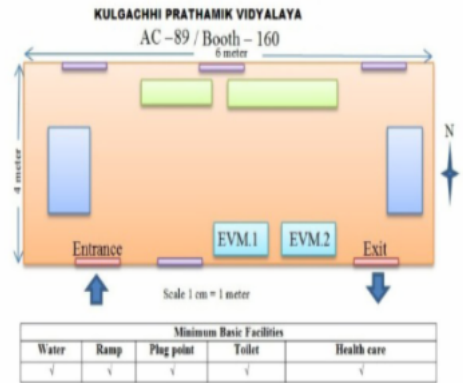

নির্বাচক নিবন্ধন আধিকারিকের স্বাক্ষর

Nazri Naksha

Google Map View

Polling Station Building Front View

Polling Station Front View

Cad View

Key MAP View

1 নাম : তাছলিমা খাতুন পিতার নাম: মুজিব মন্ডল বাড়ির নং : N00884 বয়স : 37 লিঙ্গ : মহিলা	MWR2619443 ফটো উপলব্ধ	2 নাম : পারভিনা স্বামীর নাম: জাকির হোসেন মন্ডল বাড়ির নং : n0201 বয়স : 29 লিঙ্গ : মহিলা	UPW1640465 ফটো উপলব্ধ	3 নাম : জানেহার খাতুন স্বামীর নাম: কামাল উদ্দিন মন্ডল বাড়ির নং : n0263 বয়স : 31 লিঙ্গ : মহিলা	RHC1674555 ফটো উপলব্ধ
4 নাম : পাপিয়া খাতুন পিতার নাম: জুলফিকার মন্ডল বাড়ির নং : n0202 বয়স : 29 লিঙ্গ : মহিলা	RHC2196657 ফটো উপলব্ধ	5 নাম : জয়নাল কাজী পিতার নাম: দীনমহম্মাদ কাজী বাড়ির নং : n0218 বয়স : 53 লিঙ্গ : পুরুষ	WB/12/079/276020 ফটো উপলব্ধ	6 নাম : মায়াজাজী স্বামীর নাম: জয়নাল কাজী বাড়ির নং : n0217 বয়স : 41 লিঙ্গ : মহিলা	CHV2604338 ফটো উপলব্ধ
7 নাম : মুক্তি কাজি পিতার নাম: জয়নাল কাজি বাড়ির নং : এন0218 বয়স : 26 লিঙ্গ : মহিলা	RHC2314821 ফটো উপলব্ধ	8 নাম : সেলিম খাঁ পিতার নাম: আব্দুল হামিদ খাঁ বাড়ির নং : n0018 বয়স : 26 লিঙ্গ : পুরুষ	RHC2196434 ফটো উপলব্ধ	9 নাম : আবদুল সামাদ খাঁ পিতার নাম: আবদুল হক খাঁ বাড়ির নং : n0019 বয়স : 37 লিঙ্গ : পুরুষ	MTK3254208 ফটো উপলব্ধ
10 নাম : হামিদ খাঁ পিতার নাম: আব্দুল আজিজ খাঁ বাড়ির নং : n0018 বয়স : 59 লিঙ্গ : পুরুষ	WB/12/080/105006 ফটো উপলব্ধ	11 নাম : সাদ্দাম খাঁ পিতার নাম: ছাত্তার খান বাড়ির নং : n0020 বয়স : 29 লিঙ্গ : পুরুষ	RHC1922848 ফটো উপলব্ধ	12 নাম : জামাল খাঁ পিতার নাম: ছাত্তার খাঁ বাড়ির নং : n0020 বয়স : 29 লিঙ্গ : পুরুষ	RHC1922590 ফটো উপলব্ধ
13 নাম : ছালাম খাঁ পিতার নাম: ছাত্তার খাঁ বাড়ির নং : n0020 বয়স : 31 লিঙ্গ : পুরুষ	RHC1793835 ফটো উপলব্ধ	14 নাম : আনোয়ারা শাক স্বামীর নাম: ছাত্তার খান বাড়ির নং : n0020 বয়স : 61 লিঙ্গ : মহিলা	RHC3048832 ফটো উপলব্ধ	15 নাম : ছাত্তার খাঁ পিতার নাম: আব্দুল আজিজ খাঁ বাড়ির নং : n0020 বয়স : 66 লিঙ্গ : পুরুষ	WB/12/080/105165 ফটো উপলব্ধ
16 নাম : ছাকিলা খাঁ স্বামীর নাম: আহম্মদ খাঁ বাড়ির নং : n0019 বয়স : 63 লিঙ্গ : মহিলা	WB/12/080/105115 ফটো উপলব্ধ	17 নাম : আব্দুলহক খাঁ পিতার নাম: আঃ আজিজ খাঁ বাড়ির নং : n0019 বয়স : 69 লিঙ্গ : পুরুষ	WB/12/080/105508 ফটো উপলব্ধ	18 নাম : মরজিনা খাঁ স্বামীর নাম: আবদুল হামিদ খাঁ বাড়ির নং : n0018 বয়স : 48 লিঙ্গ : মহিলা	MTK2049682 ফটো উপলব্ধ
19 নাম : আকলিমা খাঁ স্বামীর নাম: আঃ আজিজ খাঁ বাড়ির নং : n0018 বয়স : 96 লিঙ্গ : মহিলা	WB/12/080/105086 ফটো উপলব্ধ	20 নাম : ফামিদা খাঁ স্বামীর নাম: কামালউদ্দিন খাঁ বাড়ির নং : n0019 বয়স : 29 লিঙ্গ : মহিলা	RHC2029692 ফটো উপলব্ধ	21 নাম : কামালউদ্দিন খাঁ পিতার নাম: আব্দুল হক খাঁ বাড়ির নং : n0019 বয়স : 37 লিঙ্গ : পুরুষ	RHC1319755 ফটো উপলব্ধ
22 নাম : আলিম খাঁ পিতার নাম: হামিদ খাঁ বাড়ির নং : n0018 বয়স : 28 লিঙ্গ : পুরুষ	RHC2072775 ফটো উপলব্ধ	23 নাম : রেসমা খাঁ স্বামীর নাম: আলিম খাঁ বাড়ির নং : এন0018 বয়স : 24 লিঙ্গ : মহিলা	RHC2794402 ফটো উপলব্ধ	24 নাম : সহিনুর খান স্বামীর নাম: জামাল খান বাড়ির নং : N0020 বয়স : 25 লিঙ্গ : মহিলা	RHC2507770 ফটো উপলব্ধ
25 নাম : সাহিমা খাঁ স্বামীর নাম: ছালাম খাঁ বাড়ির নং : এন0020 বয়স : 24 লিঙ্গ : মহিলা	RHC2953057 ফটো উপলব্ধ	26 নাম : আকলিমা খাঁ স্বামীর নাম: আব্দুল সামাদ খাঁ বাড়ির নং : n0019 বয়স : 35 লিঙ্গ : মহিলা	RHC1427988 ফটো উপলব্ধ	27 নাম : সফিয়া খাতুন স্বামীর নাম: আমির হুসেন তরফদার বাড়ির নং : এন00 বয়স : 26 লিঙ্গ : মহিলা	RHC2708311 ফটো উপলব্ধ
28 নাম : খাদিজা খাতুন পিতার নাম: রেজাউল মন্ডল বাড়ির নং : n0048 বয়স : 27 লিঙ্গ : মহিলা	RHC2196582 ফটো উপলব্ধ	29 নাম : সাহিদা খাতুন পিতার নাম: কওছর আলী মন্ডল বাড়ির নং : n0064 বয়স : 29 লিঙ্গ : মহিলা	XZD2181238 ফটো উপলব্ধ	30 নাম : আরিফা খাতুন পিতার নাম: রাজ্জাক মন্ডল বাড়ির নং : n0222 বয়স : 31 লিঙ্গ : মহিলা	RHC1934892 ফটো উপলব্ধ