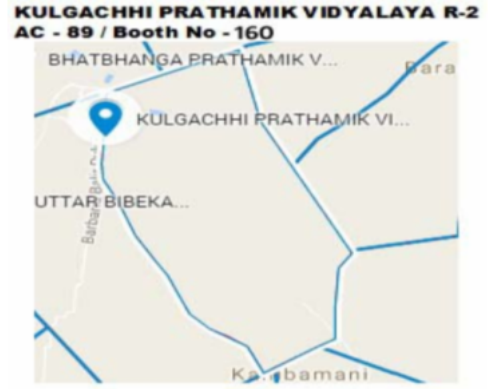

Google Map View