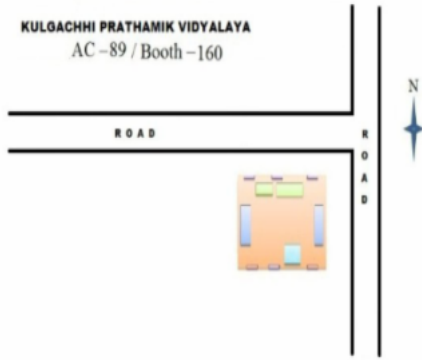

নির্বাচক নিবন্ধন আধিকারিকের স্বাক্ষর

Nazri Naksha

Google Map View

Polling Station Building Front View

Polling Station Front View

Cad View

Key MAP View

1 নাম : তাছলিমা খাতুন পিতার নাম: মুজিব মন্ডল বাড়ির নং : N00884 বয়স : 37 লিঙ্গ : মহিলা	MWR2619443 ফটো উপলব্ধ	2 নাম : পারভিনা স্বামীর নাম: জাকির হোসেন মন্ডল বাড়ির নং : n0201 বয়স : 29 লিঙ্গ : মহিলা	UPW1640465 ফটো উপলব্ধ	3 নাম : জানেহার খাতুন স্বামীর নাম: কামাল উদ্দিন মন্ডল বাড়ির নং : n0263 বয়স : 31 লিঙ্গ : মহিলা	RHC1674555 ফটো উপলব্ধ
4 নাম : পাপিয়া খাতুন পিতার নাম: জুলফিকার মন্ডল বাড়ির নং : n0202 বয়স : 29 লিঙ্গ : মহিলা	RHC2196657 ফটো উপলব্ধ	5 নাম : জয়নাল কাজী পিতার নাম: দীনমহম্মাদ কাজী বাড়ির নং : n0218 বয়স : 53 লিঙ্গ : পুরুষ	WB/12/079/276020 ফটো উপলব্ধ	6 নাম : মায়াজাজী স্বামীর নাম: জয়নাল কাজী বাড়ির নং : n0217 বয়স : 41 লিঙ্গ : মহিলা	CHV2604338 ফটো উপলব্ধ
7 নাম : মুক্তি কাজি পিতার নাম: জয়নাল কাজি বাড়ির নং : এন0218 বয়স : 26 লিঙ্গ : মহিলা	RHC2314821 ফটো উপলব্ধ	8 নাম : সেলিম খাঁ পিতার নাম: আব্দুল হামিদ খাঁ বাড়ির নং : n0018 বয়স : 26 লিঙ্গ : পুরুষ	RHC2196434 ফটো উপলব্ধ	9 নাম : আবদুল সামাদ খাঁ পিতার নাম: আবদুল হক খাঁ বাড়ির নং : n0019 বয়স : 37 লিঙ্গ : পুরুষ	MTK3254208 ফটো উপলব্ধ
10 নাম : হামিদ খাঁ পিতার নাম: আব্দুল আজিজ খাঁ বাড়ির নং : n0018 বয়স : 59 লিঙ্গ : পুরুষ	WB/12/080/105006 ফটো উপলব্ধ	11 নাম : সাদ্দাম খাঁ পিতার নাম: ছাত্তার খান বাড়ির নং : n0020 বয়স : 29 লিঙ্গ : পুরুষ	RHC1922848 ফটো উপলব্ধ	12 নাম : জামাল খাঁ পিতার নাম: ছাত্তার খাঁ বাড়ির নং : n0020 বয়স : 29 লিঙ্গ : পুরুষ	RHC1922590 ফটো উপলব্ধ
13 নাম : ছালাম খাঁ পিতার নাম: ছাত্তার খাঁ বাড়ির নং : n0020 বয়স : 31 লিঙ্গ : পুরুষ	RHC1793835 ফটো উপলব্ধ	14 নাম : আনোয়ারা শাক স্বামীর নাম: ছাত্তার খান বাড়ির নং : n0020 বয়স : 61 লিঙ্গ : মহিলা	RHC3048832 ফটো উপলব্ধ	15 নাম : ছাত্তার খাঁ পিতার নাম: আব্দুল আজিজ খাঁ বাড়ির নং : n0020 বয়স : 66 লিঙ্গ : পুরুষ	WB/12/080/105165 ফটো উপলব্ধ
16 নাম : ছাকিলা খাঁ স্বামীর নাম: আহম্মদ খাঁ বাড়ির নং : n0019 বয়স : 63 লিঙ্গ : মহিলা	WB/12/080/105115 ফটো উপলব্ধ	17 নাম : আব্দুলহক খাঁ পিতার নাম: আঃ আজিজ খাঁ বাড়ির নং : n0019 বয়স : 69 লিঙ্গ : পুরুষ	WB/12/080/105508 ফটো উপলব্ধ	18 নাম : মরজিনা খাঁ স্বামীর নাম: আবদুল হামিদ খাঁ বাড়ির নং : n0018 বয়স : 48 লিঙ্গ : মহিলা	MTK2049682 ফটো উপলব্ধ
19 নাম : আকলিমা খাঁ স্বামীর নাম: আঃ আজিজ খাঁ বাড়ির নং : n0018 বয়স : 96 লিঙ্গ : মহিলা	WB/12/080/105086 ফটো উপলব্ধ	20 নাম : ফামিদা খাঁ স্বামীর নাম: কামালউদ্দিন খাঁ বাড়ির নং : n0019 বয়স : 29 লিঙ্গ : মহিলা	RHC2029692 ফটো উপলব্ধ	21 নাম : কামালউদ্দিন খাঁ পিতার নাম: আব্দুল হক খাঁ বাড়ির নং : n0019 বয়স : 37 লিঙ্গ : পুরুষ	RHC1319755 ফটো উপলব্ধ
22 নাম : আলিম খাঁ পিতার নাম: হামিদ খাঁ বাড়ির নং : n0018 বয়স : 28 লিঙ্গ : পুরুষ	RHC2072775 ফটো উপলব্ধ	23 নাম : রেসমা খাঁ স্বামীর নাম: আলিম খাঁ বাড়ির নং : এন0018 বয়স : 24 লিঙ্গ : মহিলা	RHC2794402 ফটো উপলব্ধ	24 নাম : সহিনুর খান স্বামীর নাম: জামাল খান বাড়ির নং : N0020 বয়স : 25 লিঙ্গ : মহিলা	RHC2507770 ফটো উপলব্ধ
25 নাম : সাহিমা খাঁ স্বামীর নাম: ছালাম খাঁ বাড়ির নং : এন0020 বয়স : 24 লিঙ্গ : মহিলা	RHC2953057 ফটো উপলব্ধ	26 নাম : আকলিমা খাঁ স্বামীর নাম: আব্দুল সামাদ খাঁ বাড়ির নং : n0019 বয়স : 35 লিঙ্গ : মহিলা	RHC1427988 ফটো উপলব্ধ	27 নাম : সফিয়া খাতুন স্বামীর নাম: আমির হুসেন তরফদার বাড়ির নং : এন00 বয়স : 26 লিঙ্গ : মহিলা	RHC2708311 ফটো উপলব্ধ
28 নাম : খাদিজা খাতুন পিতার নাম: রেজাউল মন্ডল বাড়ির নং : n0048 বয়স : 27 লিঙ্গ : মহিলা	RHC2196582 ফটো উপলব্ধ	29 নাম : সাহিদা খাতুন পিতার নাম: কওছর আলী মন্ডল বাড়ির নং : n0064 বয়স : 29 লিঙ্গ : মহিলা	XZD2181238 ফটো উপলব্ধ	30 নাম : আরিফা খাতুন পিতার নাম: রাজ্জাক মন্ডল বাড়ির নং : n0222 বয়স : 31 লিঙ্গ : মহিলা	RHC1934892 ফটো উপলব্ধ