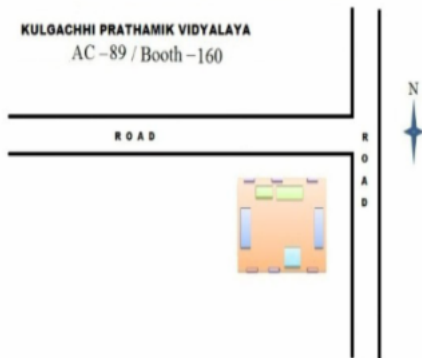

নির্বাচক নিবন্ধন আধিকারিকের স্বাক্ষর

Nazri Naksha

Google Map View

Polling Station Building Front View

Polling Station Front View

Cad View

Key MAP View

1 নাম : তাছলিমা খাতুন পিতার নাম: মুজিব মন্ডল বাড়ির নং : N00884 বয়স : 37 লিঙ্গ : মহিলা	MWR2619443 ফটো উপলব্ধ	2 নাম : পারভিনা স্বামীর নাম: জাকির হোসেন মন্ডল বাড়ির নং : n0201 বয়স : 29 লিঙ্গ : মহিলা	UPW1640465 ফটো উপলব্ধ	3 নাম : জানেহার খাতুন স্বামীর নাম: কামাল উদ্দিন মন্ডল বাড়ির নং : n0263 বয়স : 31 লিঙ্গ : মহিলা	RHC1674555 ফটো উপলব্ধ
4 নাম : পাপিয়া খাতুন পিতার নাম: জুলফিকার মন্ডল বাড়ির নং : n0202 বয়স : 29 লিঙ্গ : মহিলা	RHC2196657 ফটো উপলব্ধ	5 নাম : জয়নাল কাজী পিতার নাম: দীনমহম্মাদ কাজী বাড়ির নং : n0218 বয়স : 53 লিঙ্গ : পুরুষ	WB/12/079/276020 ফটো উপলব্ধ	6 নাম : মায়াজাজী স্বামীর নাম: জয়নাল কাজী বাড়ির নং : n0217 বয়স : 41 লিঙ্গ : মহিলা	CHV2604338 ফটো উপলব্ধ
7 নাম : মুক্তি কাজি পিতার নাম: জয়নাল কাজি বাড়ির নং : এন0218 বয়স : 26 লিঙ্গ : মহিলা	RHC2314821 ফটো উপলব্ধ	8 নাম : সেলিম খাঁ পিতার নাম: আব্দুল হামিদ খাঁ বাড়ির নং : n0018 বয়স : 26 লিঙ্গ : পুরুষ	RHC2196434 ফটো উপলব্ধ	9 নাম : আবদুল সামাদ খাঁ পিতার নাম: আবদুল হক খাঁ বাড়ির নং : n0019 বয়স : 37 লিঙ্গ : পুরুষ	MTK3254208 ফটো উপলব্ধ
10 নাম : হামিদ খাঁ পিতার নাম: আব্দুল আজিজ খাঁ বাড়ির নং : n0018 বয়স : 59 লিঙ্গ : পুরুষ	WB/12/080/105006 ফটো উপলব্ধ	11 নাম : সাদ্দাম খাঁ পিতার নাম: ছাত্তার খান বাড়ির নং : n0020 বয়স : 29 লিঙ্গ : পুরুষ	RHC1922848 ফটো উপলব্ধ	12 নাম : জামাল খাঁ পিতার নাম: ছাত্তার খাঁ বাড়ির নং : n0020 বয়স : 29 লিঙ্গ : পুরুষ	RHC1922590 ফটো উপলব্ধ
13 নাম : ছালাম খাঁ পিতার নাম: ছাত্তার খাঁ বাড়ির নং : n0020 বয়স : 31 লিঙ্গ : পুরুষ	RHC1793835 ফটো উপলব্ধ	14 নাম : আনোয়ারা শাক স্বামীর নাম: ছাত্তার খান বাড়ির নং : n0020 বয়স : 61 লিঙ্গ : মহিলা	RHC3048832 ফটো উপলব্ধ	15 নাম : ছাত্তার খাঁ পিতার নাম: আব্দুল আজিজ খাঁ বাড়ির নং : n0020 বয়স : 66 লিঙ্গ : পুরুষ	WB/12/080/105165 ফটো উপলব্ধ
16 নাম : ছাকিলা খাঁ স্বামীর নাম: আহম্মদ খাঁ বাড়ির নং : n0019 বয়স : 63 লিঙ্গ : মহিলা	WB/12/080/105115 ফটো উপলব্ধ	17 নাম : আব্দুলহক খাঁ পিতার নাম: আঃ আজিজ খাঁ বাড়ির নং : n0019 বয়স : 69 লিঙ্গ : পুরুষ	WB/12/080/105508 ফটো উপলব্ধ	18 নাম : মরজিনা খাঁ স্বামীর নাম: আবদুল হামিদ খাঁ বাড়ির নং : n0018 বয়স : 48 লিঙ্গ : মহিলা	MTK2049682 ফটো উপলব্ধ
19 নাম : আকলিমা খাঁ স্বামীর নাম: আঃ আজিজ খাঁ বাড়ির নং : n0018 বয়স : 96 লিঙ্গ : মহিলা	WB/12/080/105086 ফটো উপলব্ধ	20 নাম : ফামিদা খাঁ স্বামীর নাম: কামালউদ্দিন খাঁ বাড়ির নং : n0019 বয়স : 29 লিঙ্গ : মহিলা	RHC2029692 ফটো উপলব্ধ	21 নাম : কামালউদ্দিন খাঁ পিতার নাম: আব্দুল হক খাঁ বাড়ির নং : n0019 বয়স : 37 লিঙ্গ : পুরুষ	RHC1319755 ফটো উপলব্ধ
22 নাম : আলিম খাঁ পিতার নাম: হামিদ খাঁ বাড়ির নং : n0018 বয়স : 28 লিঙ্গ : পুরুষ	RHC2072775 ফটো উপলব্ধ	23 নাম : রেসমা খাঁ স্বামীর নাম: আলিম খাঁ বাড়ির নং : এন0018 বয়স : 24 লিঙ্গ : মহিলা	RHC2794402 ফটো উপলব্ধ	24 নাম : সহিনুর খান স্বামীর নাম: জামাল খান বাড়ির নং : N0020 বয়স : 25 লিঙ্গ : মহিলা	RHC2507770 ফটো উপলব্ধ
25 নাম : সাহিমা খাঁ স্বামীর নাম: ছালাম খাঁ বাড়ির নং : এন0020 বয়স : 24 লিঙ্গ : মহিলা	RHC2953057 ফটো উপলব্ধ	26 নাম : আকলিমা খাঁ স্বামীর নাম: আব্দুল সামাদ খাঁ বাড়ির নং : n0019 বয়স : 35 লিঙ্গ : মহিলা	RHC1427988 ফটো উপলব্ধ	27 নাম : সফিয়া খাতুন স্বামীর নাম: আমির হুসেন তরফদার বাড়ির নং : এন00 বয়স : 26 লিঙ্গ : মহিলা	RHC2708311 ফটো উপলব্ধ
28 নাম : খাদিজা খাতুন পিতার নাম: রেজাউল মন্ডল বাড়ির নং : n0048 বয়স : 27 লিঙ্গ : মহিলা	RHC2196582 ফটো উপলব্ধ	29 নাম : সাহিদা খাতুন পিতার নাম: কওছর আলী মন্ডল বাড়ির নং : n0064 বয়স : 29 লিঙ্গ : মহিলা	XZD2181238 ফটো উপলব্ধ	30 নাম : আরিফা খাতুন পিতার নাম: রাজ্জাক মন্ডল বাড়ির নং : n0222 বয়স : 31 লিঙ্গ : মহিলা	RHC1934892 ফটো উপলব্ধ