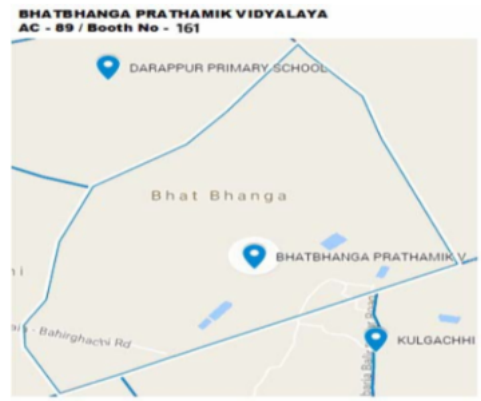

নির্বাচক নিবন্ধন আধিকারিকের স্বাক্ষর

Nazri Naksha

Google Map View

Polling Station Building Front View

Polling Station Front View

Cad View

Key MAP View

Minimum Basic Facilities				
Water	Ramp	Plug point	Toilet	Health care
✓	✓	✓	✓	✓