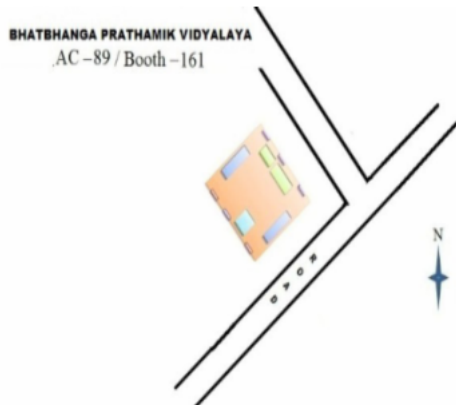

নির্বাচক নিবন্ধন আধিকারিকের স্বাক্ষর

Nazri Naksha

Google Map View

Polling Station Building Front View

Polling Station Front View

Cad View

Key MAP View

Minimum Basic Facilities				
Water	Ramp	Plug point	Toilet	Health care
✓	✓	✓	✓	✓