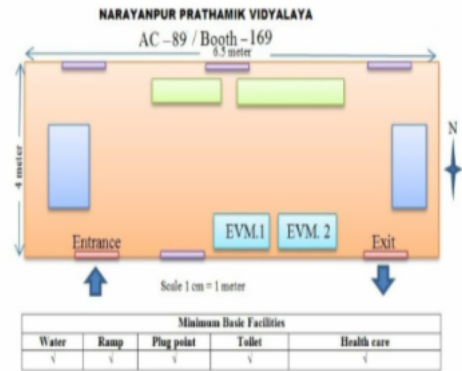

Key MAP View