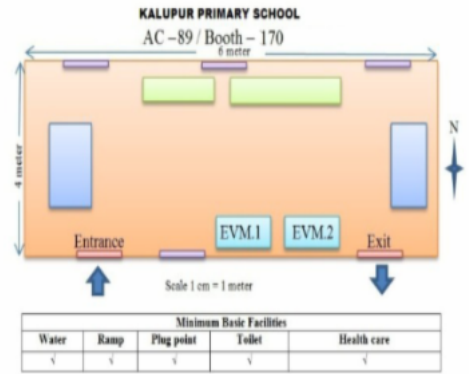

নির্বাচক নিবন্ধন আধিকারিকের স্বাক্ষর

Nazri Naksha

Google Map View

Polling Station Building Front View

Polling Station Front View

Cad View

Key MAP View

বিধানসভা নির্বাচনক্ষেত্রের নং, নাম : 89-রানাঘাট উত্তর পূর্ব
ভাগ নং, নাম : 1-কালুপুর দক্ষিণ পশ্চিম