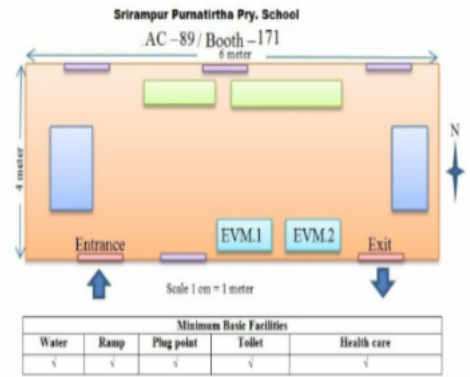

Cad View

Key MAP View