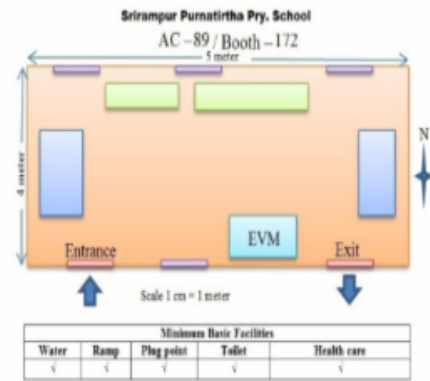

নির্বাচক নিবন্ধন আধিকারিকের স্বাক্ষর

Nazri Naksha

Google Map View

Polling Station Building Front View

Polling Station Front View

Cad View

Key MAP View

বিধানসভা নির্বাচনকেন্দ্রের নং, নাম : 89-রানাঘাট উত্তর পূর্ব  
ভাগ নং, নাম : 1-শ্রীরামপুর পশ্চিমপাড়া