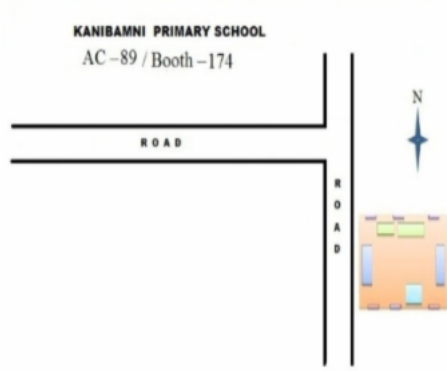

Nazri Naksha