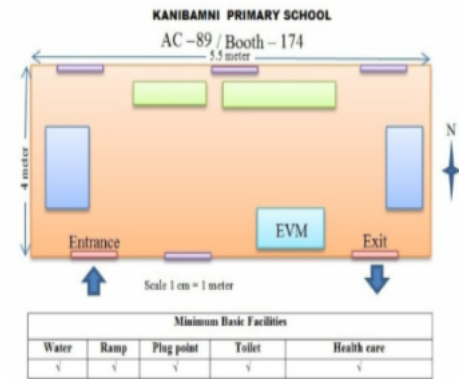

নির্বাচক নিবন্ধন আধিকারিকের স্বাক্ষর

Nazri Naksha

Google Map View

Polling Station Building Front View

Polling Station Front View

Cad View

Key MAP View

|   |                                |   |                                |  |                                |
|---|--------------------------------|---|--------------------------------|--|--------------------------------|
| 1<br>নাম : তাসলিম নাছরিন<br>পিতার নাম: আমির বিশ্বাস<br>বাড়ির নং : নং 036<br>বয়স : 25 লিঙ্গ : মহিলা        | RHC2705374<br>ফটো উপলব্ধ       | 2<br>নাম : মোঃ সাইফুল ইসলাম<br>পিতার নাম: মোঃ সিরাজুল ইসলাম<br>বাড়ির নং : n0071<br>বয়স : 39 লিঙ্গ : পুরুষ | MTK2939643<br>ফটো উপলব্ধ       | 3<br>নাম : সামিউল মন্ডল<br>পিতার নাম: দিয়ারুল মন্ডল<br>বাড়ির নং : n0071<br>বয়স : 32 লিঙ্গ : পুরুষ                         | RHC2033280<br>ফটো উপলব্ধ       |
| 4<br>নাম : সাহাবুল চৌধুরী<br>পিতার নাম: নজরুল চৌধুরী<br>বাড়ির নং : n0133<br>বয়স : 39 লিঙ্গ : পুরুষ        | MTK3142270<br>ফটো উপলব্ধ       | 5<br>নাম : নাজিবুল চৌধুরী<br>পিতার নাম: নজরুল চৌধুরী<br>বাড়ির নং : n0003<br>বয়স : 35 লিঙ্গ : পুরুষ        | RHC1204353<br>ফটো উপলব্ধ       | 6<br>নাম : ময়মনা চৌধুরী<br>পিতার নাম: মজিবুল চৌধুরী<br>বাড়ির নং : এন0133<br>বয়স : 23 লিঙ্গ : মহিলা                        | RHC2606994<br>ফটো উপলব্ধ       |
| 7<br>নাম : মজিবুল চৌধুরী<br>পিতার নাম: নজরুল চৌধুরী<br>বাড়ির নং : n0133<br>বয়স : 45 লিঙ্গ : পুরুষ         | MTK2342103<br>ফটো উপলব্ধ       | 8<br>নাম : সোনালী চৌধুরী<br>স্বামীর নাম: মজিবুল চৌধুরী<br>বাড়ির নং : n0133<br>বয়স : 42 লিঙ্গ : মহিলা      | MTK2672848<br>ফটো উপলব্ধ       | 9<br>নাম : আফি জা চৌধুরী<br>স্বামীর নাম: নাজিবুল চৌধুরী<br>বাড়ির নং : n0003<br>বয়স : 24 লিঙ্গ : মহিলা                      | RHC2462307<br>ফটো উপলব্ধ       |
| 10<br>নাম : আলাউদ্দিন তরফদার<br>পিতার নাম: আশরাফ তরফদার<br>বাড়ির নং : n0073<br>বয়স : 38 লিঙ্গ : পুরুষ     | RHC1250208<br>ফটো উপলব্ধ       | 11<br>নাম : নাসিমা খাতুন<br>স্বামীর নাম: আলাউদ্দিন তরফদার<br>বাড়ির নং : এন0073<br>বয়স : 30 লিঙ্গ : মহিলা  | UPW1768365<br>ফটো উপলব্ধ       | 12<br>নাম : সারজিনা তরফদার মন্ডল<br>স্বামীর নাম: গিয়াসউদ্দিন তরফদার<br>বাড়ির নং : এন0073<br>বয়স : 33 লিঙ্গ : মহিলা        | NEY1693977<br>ফটো উপলব্ধ       |
| 13<br>নাম : সাহিন তরফদার<br>পিতার নাম: আতিয়ার তরফদার<br>বাড়ির নং : n0073<br>বয়স : 27 লিঙ্গ : পুরুষ       | RHC2121333<br>ফটো উপলব্ধ       | 14<br>নাম : রেহেনা মন্ডল<br>স্বামীর নাম: আজিজুল মন্ডল<br>বাড়ির নং : n0073<br>বয়স : 41 লিঙ্গ : মহিলা       | MTK2939544<br>ফটো উপলব্ধ       | 15<br>নাম : বাসির উদ্দিন তরফদার<br>পিতার নাম: আসরাফ তরফদার<br>বাড়ির নং : n0151<br>বয়স : 31 লিঙ্গ : পুরুষ                   | RHC1673870<br>ফটো উপলব্ধ       |
| 16<br>নাম : সয়েল তরফদার<br>পিতার নাম: আবুজাফর তরফদার<br>বাড়ির নং : n0073<br>বয়স : 30 লিঙ্গ : পুরুষ       | RHC1926377<br>ফটো উপলব্ধ       | 17<br>নাম : পম্পা তরফদার<br>পিতার নাম: আবুজাফর তরফদার<br>বাড়ির নং : n0073<br>বয়স : 34 লিঙ্গ : মহিলা       | RHC1543214<br>ফটো উপলব্ধ       | 18<br>নাম : সাবিনা তরফদার<br>পিতার নাম: আবুজাফর তরফদার<br>বাড়ির নং : n0073<br>বয়স : 37 লিঙ্গ : মহিলা                       | RHC1543297<br>ফটো উপলব্ধ       |
| 19<br>নাম : সোনায়ারা তরফদার<br>স্বামীর নাম: আবুজাফর তরফদার<br>বাড়ির নং : n0073<br>বয়স : 61 লিঙ্গ : মহিলা | WB/12/080/129273<br>ফটো উপলব্ধ | 20<br>নাম : জহুরা তরফদার<br>স্বামীর নাম: আতিয়ার তরফদার<br>বাড়ির নং : n0073<br>বয়স : 46 লিঙ্গ : মহিলা     | MTK2672525<br>ফটো উপলব্ধ       | 21<br>নাম : আতিয়ার তরফদার<br>পিতার নাম: হোসেন তরফদার<br>বাড়ির নং : n0073<br>বয়স : 59 লিঙ্গ : পুরুষ                        | WB/12/080/129774<br>ফটো উপলব্ধ |
| 22<br>নাম : ইয়ানুর তরফদার<br>পিতার নাম: আসরাফ তরফদার<br>বাড়ির নং : n0073<br>বয়স : 31 লিঙ্গ : পুরুষ       | RHC1673854<br>ফটো উপলব্ধ       | 23<br>নাম : গিয়াসউদ্দিন তরফদার<br>পিতার নাম: আসরাফ তরফদার<br>বাড়ির নং : n0073<br>বয়স : 39 লিঙ্গ : পুরুষ  | RHC1232271<br>ফটো উপলব্ধ       | 24<br>নাম : সুপিয়া তরফদার<br>স্বামীর নাম: আসরাফ তরফদার<br>বাড়ির নং : n0073<br>বয়স : 61 লিঙ্গ : মহিলা                      | WB/12/080/129684<br>ফটো উপলব্ধ |
| 25<br>নাম : আসরাফ তরফদার<br>পিতার নাম: হোসেন তরফদার<br>বাড়ির নং : n0073<br>বয়স : 65 লিঙ্গ : পুরুষ         | WB/12/080/129445<br>ফটো উপলব্ধ | 26<br>নাম : আবুজাফর তরফদার<br>পিতার নাম: হোসেন তরফদার<br>বাড়ির নং : n0073<br>বয়স : 66 লিঙ্গ : পুরুষ       | WB/12/080/129461<br>ফটো উপলব্ধ | 27<br>নাম : ছাব্বিকুন নাহার খাতুন তরফদার<br>স্বামীর নাম: বশির উদ্দিন তরফদার<br>বাড়ির নং : এন0151<br>বয়স : 23 লিঙ্গ : মহিলা | RHC2774099<br>ফটো উপলব্ধ       |
| 28<br>নাম : সামসুদ্দিন ধাবক<br>পিতার নাম: মোছাকরিম ধাবক<br>বাড়ির নং : n0158<br>বয়স : 38 লিঙ্গ : পুরুষ     | RHC1775204<br>ফটো উপলব্ধ       | 29<br>নাম : নুরজাহান ধাবক<br>স্বামীর নাম: সামসুদ্দিন ধাবক<br>বাড়ির নং : n0157<br>বয়স : 33 লিঙ্গ : মহিলা   | RHC1909217<br>ফটো উপলব্ধ       | 30<br>নাম : আব্দুল্লা ধাবক<br>পিতার নাম: মোছাকরিম ধাবক<br>বাড়ির নং : n0156<br>বয়স : 31 লিঙ্গ : পুরুষ                       | RHC1960194<br>ফটো উপলব্ধ       |