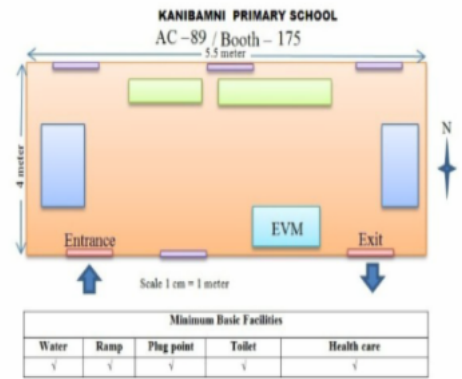

নির্বাচক নিবন্ধন আধিকারিকের স্বাক্ষর

Nazri Naksha

Google Map View

Polling Station Building Front View

Polling Station Front View

Cad View

Key MAP View

বিধানসভা নির্বাচনক্ষেত্রের নং, নাম : 89-রানাঘাট উত্তর পূর্ব
ভাগ নং, নাম : 1-কানিবামনি উত্তরপাড়া