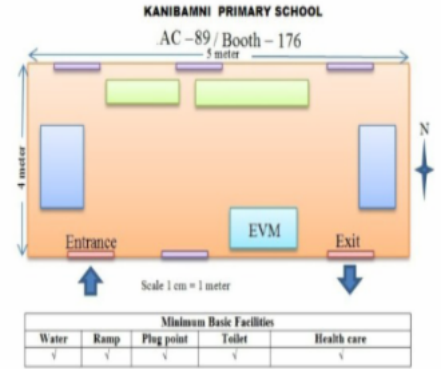

নির্বাচক নিবন্ধন আধিকারিকের স্বাক্ষর

Nazri Naksha

Google Map View

Polling Station Building Front View

Polling Station Front View

Cad View

Key MAP View

1 নাম : তাজমিরা খাতুন স্বামীর নাম: সাহাবুদ্দিন মন্ডল বাড়ির নং : না056 বয়স : 32 লিঙ্গ : মহিলা	RHC1669514 ফটো উপলব্ধ	2 নাম : ০০০০০ ০০০০ স্বামীর নাম: ০০০০ ০০০০ বাড়ির নং : n0045 বয়স : 48 লিঙ্গ : মহিলা	MTK1972066 ফটো উপলব্ধ	3 নাম : মৌসুমী অধিকারী স্বামীর নাম: উজ্জল অধিকারী বাড়ির নং : n0265 বয়স : 31 লিঙ্গ : মহিলা	RHC2215028 ফটো উপলব্ধ
4 নাম : সাবিনা ইয়াসমিন মোল্লা স্বামীর নাম: জুব্বার মোল্লা বাড়ির নং : 44 বয়স : 33 লিঙ্গ : মহিলা	RHC2214922 ফটো উপলব্ধ	5 নাম : সুস্মিতা নন্দী পিতার নাম: উত্তম নন্দী বাড়ির নং : এন0077 বয়স : 31 লিঙ্গ : মহিলা	STB1587526 ফটো উপলব্ধ	6 নাম : পিয়ালী কুন্ডু পিতার নাম: বিপ্লব কুন্ডু বাড়ির নং : n0077 বয়স : 30 লিঙ্গ : মহিলা	XLL1891753 ফটো উপলব্ধ
Q 7 নাম : রেখা কুন্ডু স্বামীর নাম: বিশ্বজিৎ কুন্ডু বাড়ির নং : বয়স : 37 লিঙ্গ : মহিলা	MTK3142858 ফটো উপলব্ধ	8 নাম : বিপ্লব কুন্ডু পিতার নাম: গোপেন কুন্ডু বাড়ির নং : n0077 বয়স : 39 লিঙ্গ : পুরুষ	RHC1327758 ফটো উপলব্ধ	9 নাম : প্রদীপ কুন্ডু পিতার নাম: গোপেন কুন্ডু বাড়ির নং : n0077 বয়স : 40 লিঙ্গ : পুরুষ	MTK2939833 ফটো উপলব্ধ
10 নাম : প্রনতী কুন্ডু পিতার নাম: ব্রজগোপাল কুন্ডু বাড়ির নং : n0077 বয়স : 39 লিঙ্গ : মহিলা	RHC1433317 ফটো উপলব্ধ	11 নাম : বিশ্বজিৎ কুন্ডু পিতার নাম: ব্রজগোপাল কুন্ডু বাড়ির নং : n0077 বয়স : 41 লিঙ্গ : পুরুষ	MTK2939825 ফটো উপলব্ধ	12 নাম : সীমা কুন্ডু স্বামীর নাম: অচিন্ত কুন্ডু বাড়ির নং : n0077 বয়স : 45 লিঙ্গ : মহিলা	MTK2589257 ফটো উপলব্ধ
13 নাম : অচিন্ত কুণ্ডু পিতার নাম: ব্রজগোপাল কুণ্ডু বাড়ির নং : n0077 বয়স : 51 লিঙ্গ : পুরুষ	WB/12/080/132153 ফটো উপলব্ধ	14 নাম : সুখীরানী কুণ্ডু স্বামীর নাম: গোপেন কুণ্ডু বাড়ির নং : n0077 বয়স : 66 লিঙ্গ : মহিলা	WB/12/080/132139 ফটো উপলব্ধ	15 নাম : গোপেন কুণ্ডু পিতার নাম: ব্রজগোপাল কুণ্ডু বাড়ির নং : n0077 বয়স : 76 লিঙ্গ : পুরুষ	WB/12/080/132550 ফটো উপলব্ধ
16 নাম : উজ্জল অধিকারী পিতার নাম: হরিপদ অধিকারী বাড়ির নং : n0001 বয়স : 36 লিঙ্গ : পুরুষ	RHC1432996 ফটো উপলব্ধ	17 নাম : মায়ী অধিকারী স্বামীর নাম: হরিপদ অধিকারী বাড়ির নং : n0001 বয়স : 66 লিঙ্গ : মহিলা	WB/12/080/132325 ফটো উপলব্ধ	18 নাম : ববিতা অধিকারী মায়ের নাম: হরিপদ অধিকারী বাড়ির নং : n0001 বয়স : 36 লিঙ্গ : মহিলা	RHC2464527 ফটো উপলব্ধ
19 নাম : নাজিমা খাতুন পিতার নাম: সাকিবুল্লা মালিভা বাড়ির নং : n0279 বয়স : 40 লিঙ্গ : মহিলা	HCL3447984 ফটো উপলব্ধ	20 নাম : তসলিমা খাতুন পিতার নাম: নাজিব আলি বিশ্বাস বাড়ির নং : n0270 বয়স : 26 লিঙ্গ : মহিলা	RHC2215069 ফটো উপলব্ধ	21 নাম : মোমেনা খাতুন পিতার নাম: জহর আলি মোল্লা বাড়ির নং : 44 বয়স : 29 লিঙ্গ : মহিলা	RHC2215184 ফটো উপলব্ধ
22 নাম : সাহানারা খাতুন স্বামীর নাম: ইব্রাহিম মন্ডল বাড়ির নং : n0275 বয়স : 31 লিঙ্গ : মহিলা	RHC2215119 ফটো উপলব্ধ	23 নাম : রেসমিনা খাতুন স্বামীর নাম: মিনহাজুর মন্ডল বাড়ির নং : n0278 বয়স : 29 লিঙ্গ : মহিলা	RHC2215143 ফটো উপলব্ধ	24 নাম : রীনা চটে স্বামীর নাম: কুমুজজান মন্ডল বাড়ির নং : 160 বয়স : 38 লিঙ্গ : মহিলা	MTK2957116 ফটো উপলব্ধ
25 নাম : আব্দু তরফদার পিতার নাম: লতিফ তরফদার বাড়ির নং : এন0168 বয়স : 26 লিঙ্গ : পুরুষ	RHC2280543 ফটো উপলব্ধ	26 নাম : শানুয়ারা তরফদার স্বামীর নাম: করিম তরফদার বাড়ির নং : n0169 বয়স : 39 লিঙ্গ : মহিলা	MTK2342913 ফটো উপলব্ধ	27 নাম : সেলিমা তরফদার স্বামীর নাম: মাহাবুল তরফদার বাড়ির নং : n0219 বয়স : 43 লিঙ্গ : মহিলা	MTK2956845 ফটো উপলব্ধ
28 নাম : আবু ছালেক তরফদার পিতার নাম: কিতাবুল তরফদার বাড়ির নং : n0107 বয়স : 24 লিঙ্গ : পুরুষ	RHC2464022 ফটো উপলব্ধ	29 নাম : মাসুদ তরফদার পিতার নাম: আব্দুল আলিম তরফদার বাড়ির নং : n0274 বয়স : 27 লিঙ্গ : পুরুষ	RHC2215101 ফটো উপলব্ধ	30 নাম : আকতারুল তরফদার পিতার নাম: আব্দুল তরফদার বাড়ির নং : n0241 বয়স : 48 লিঙ্গ : পুরুষ	WB/12/080/105560 ফটো উপলব্ধ