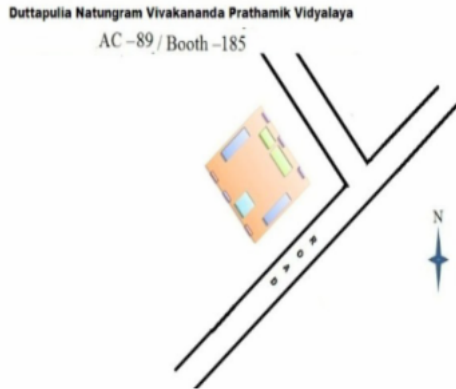

নির্বাচক নিবন্ধন আধিকারিকের স্বাক্ষর

Nazri Naksha

Google Map View

Polling Station Building Front View

Polling Station Front View

Cad View

Key MAP View

1 নাম : সন্তোষ অধিকারী পিতার নাম: ফনীভয়ন অধিকারী বাড়ির নং : n0169 বয়স : 76 লিঙ্গ : পুরুষ ফটো উপলব্ধ	WB/12/080/147130	2 নাম : তপন অধিকারী পিতার নাম: সন্তোষ অধিকারী বাড়ির নং : n0169 বয়স : 51 লিঙ্গ : পুরুষ ফটো উপলব্ধ	RHC3038890	3 নাম : প্রসেনজিৎ অধিকারী পিতার নাম: মুরারী মোহন অধিকারী বাড়ির নং : n0271 বয়স : 35 লিঙ্গ : পুরুষ ফটো উপলব্ধ	RHC2037208
4 নাম : পুষ্পা অধিকারী স্বামীর নাম: মুরারী মোহন অধিকারী বাড়ির নং : n0272 বয়স : 54 লিঙ্গ : মহিলা ফটো উপলব্ধ	RHC2037216	5 নাম : অনামিকা অধিকারী স্বামীর নাম: তপন অধিকারী বাড়ির নং : এন0169 বয়স : 37 লিঙ্গ : মহিলা ফটো উপলব্ধ	RHC2610707	6 নাম : শুভঙ্কর অধিকারী পিতার নাম: তপন অধিকারী বাড়ির নং : এন0169 বয়স : 23 লিঙ্গ : পুরুষ ফটো উপলব্ধ	RHC2610913
7 নাম : শানু খাঁ পিতার নাম: গৌরাজ খাঁ বাড়ির নং : এন0258 বয়স : 21 লিঙ্গ : পুরুষ ফটো উপলব্ধ	RHC2779411	8 নাম : গৌরাজ খাঁ পিতার নাম: গোকুল খাঁ বাড়ির নং : n0258 বয়স : 51 লিঙ্গ : পুরুষ ফটো উপলব্ধ	RHC2725562	9 নাম : সুধা খাঁ স্বামীর নাম: গোকুল খাঁ বাড়ির নং : n0257 বয়স : 73 লিঙ্গ : মহিলা ফটো উপলব্ধ	WB/12/080/138605
10 নাম : গোকুল খাঁ পিতার নাম: হীরালাল খাঁ বাড়ির নং : n0256 বয়স : 83 লিঙ্গ : পুরুষ ফটো উপলব্ধ	MTK1935741	11 নাম : ব্রু প্রমাণিক স্বামীর নাম: প্রসেনজিৎ প্রমাণিক বাড়ির নং : n0308 বয়স : 32 লিঙ্গ : মহিলা ফটো উপলব্ধ	AQT1555937	12 নাম : সুরভ প্রমাণিক পিতার নাম: মন্টু প্রমাণিক বাড়ির নং : n0143 বয়স : 25 লিঙ্গ : পুরুষ ফটো উপলব্ধ	RHC2487643
13 নাম : কৃষ্ণা বিশ্বাস পিতার নাম: কুমারেশ বিশ্বাস বাড়ির নং : n0143 বয়স : 49 লিঙ্গ : মহিলা ফটো উপলব্ধ	XLL1487065	14 নাম : দীপঙ্কর প্রামাণিক পিতার নাম: প্রভাস প্রামাণিক বাড়ির নং : এন0194 বয়স : 26 লিঙ্গ : পুরুষ ফটো উপলব্ধ	RHC2258564	15 নাম : সোমনাথ প্রামাণিক পিতার নাম: নিতাই প্রামাণিক বাড়ির নং : n0075t বয়স : 28 লিঙ্গ : পুরুষ ফটো উপলব্ধ	RHC2488864
16 নাম : অসীমা প্রামাণিক স্বামীর নাম: প্রভাস প্রামাণিক বাড়ির নং : n0181 বয়স : 43 লিঙ্গ : মহিলা ফটো উপলব্ধ	MTK2590966	17 নাম : সমর প্রামাণিক পিতার নাম: মন্টু প্রামাণিক বাড়ির নং : n0143 বয়স : 29 লিঙ্গ : পুরুষ ফটো উপলব্ধ	RHC1929660	18 নাম : অপর্ণা মণ্ডল পিতার নাম: অজিত কুমার মণ্ডল বাড়ির নং : n0143 বয়স : 45 লিঙ্গ : মহিলা ফটো উপলব্ধ	MTK2679660
19 নাম : মন্টু প্রামাণিক পিতার নাম: মনিমোহন প্রামাণিক বাড়ির নং : n0143 বয়স : 51 লিঙ্গ : পুরুষ ফটো উপলব্ধ	WB/12/080/147686	20 নাম : সুমিত্রা প্রামাণিক স্বামীর নাম: উজ্জল প্রামাণিক বাড়ির নং : n0055 বয়স : 35 লিঙ্গ : মহিলা ফটো উপলব্ধ	RHC1929694	21 নাম : উজ্জল প্রামাণিক পিতার নাম: রঞ্জিত প্রামাণিক বাড়ির নং : n0055 বয়স : 44 লিঙ্গ : পুরুষ ফটো উপলব্ধ	MTK2679637
22 নাম : জ্যোৎস্না প্রামাণিক স্বামীর নাম: উত্তম প্রামাণিক বাড়ির নং : n0055 বয়স : 51 লিঙ্গ : মহিলা ফটো উপলব্ধ	WB/12/080/147460	23 নাম : দেবাশিষ প্রামাণিক পিতার নাম: প্রভাস প্রামাণিক বাড়ির নং : n0194 বয়স : 30 লিঙ্গ : পুরুষ ফটো উপলব্ধ	RHC1929579	24 নাম : আশিষ প্রামাণিক পিতার নাম: সুভাষ প্রামাণিক বাড়ির নং : n0194 বয়স : 33 লিঙ্গ : পুরুষ ফটো উপলব্ধ	RHC1929561
25 নাম : প্রভাস প্রামাণিক পিতার নাম: শম্ভু প্রামাণিক বাড়ির নং : n0194 বয়স : 51 লিঙ্গ : পুরুষ ফটো উপলব্ধ	WB/12/080/147359	26 নাম : লক্ষ্মী প্রামাণিক স্বামীর নাম: সুভাষ প্রামাণিক বাড়ির নং : n0194 বয়স : 56 লিঙ্গ : মহিলা ফটো উপলব্ধ	WB/12/080/147383	27 নাম : সুভাষ প্রামাণিক পিতার নাম: শম্ভুনাথ প্রামাণিক বাড়ির নং : n0194 বয়স : 65 লিঙ্গ : পুরুষ ফটো উপলব্ধ	WB/12/080/147072
28 নাম : মৌসুমী প্রামাণিক পিতার নাম: ভগীরথ প্রামাণিক বাড়ির নং : n0190 বয়স : 30 লিঙ্গ : মহিলা ফটো উপলব্ধ	RHC1803600	29 নাম : রিমা প্রামাণিক(হালদার) স্বামীর নাম: রাজু প্রামাণিক বাড়ির নং : n0190 বয়স : 31 লিঙ্গ : মহিলা ফটো উপলব্ধ	RHC1803725	30 নাম : রাজু প্রামাণিক পিতার নাম: ভগীরথ প্রামাণিক বাড়ির নং : n0190 বয়স : 37 লিঙ্গ : পুরুষ ফটো উপলব্ধ	RHC0770073