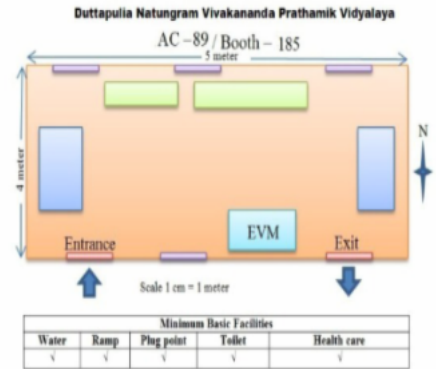

নির্বাচক নিবন্ধন আধিকারিকের স্বাক্ষর

Nazri Naksha

Google Map View

Polling Station Building Front View

Polling Station Front View

Cad View

Key MAP View

1 নাম : সন্তোষ অধিকারী পিতার নাম: ফনীভয়ন অধিকারী বাড়ির নং : n0169 বয়স : 76 লিঙ্গ : পুরুষ ফটো উপলব্ধ	WB/12/080/147130	2 নাম : তপন অধিকারী পিতার নাম: সন্তোষ অধিকারী বাড়ির নং : n0169 বয়স : 51 লিঙ্গ : পুরুষ ফটো উপলব্ধ	RHC3038890	3 নাম : প্রসেনজিৎ অধিকারী পিতার নাম: মুরারী মোহন অধিকারী বাড়ির নং : n0271 বয়স : 35 লিঙ্গ : পুরুষ ফটো উপলব্ধ	RHC2037208
4 নাম : পুষ্পা অধিকারী স্বামীর নাম: মুরারী মোহন অধিকারী বাড়ির নং : n0272 বয়স : 54 লিঙ্গ : মহিলা ফটো উপলব্ধ	RHC2037216	5 নাম : অনামিকা অধিকারী স্বামীর নাম: তপন অধিকারী বাড়ির নং : এন0169 বয়স : 37 লিঙ্গ : মহিলা ফটো উপলব্ধ	RHC2610707	6 নাম : শুভঙ্কর অধিকারী পিতার নাম: তপন অধিকারী বাড়ির নং : এন0169 বয়স : 23 লিঙ্গ : পুরুষ ফটো উপলব্ধ	RHC2610913
7 নাম : শানু খাঁ পিতার নাম: গৌরাজ খাঁ বাড়ির নং : এন0258 বয়স : 21 লিঙ্গ : পুরুষ ফটো উপলব্ধ	RHC2779411	8 নাম : গৌরাজ খাঁ পিতার নাম: গোকুল খাঁ বাড়ির নং : n0258 বয়স : 51 লিঙ্গ : পুরুষ ফটো উপলব্ধ	RHC2725562	9 নাম : সুধা খাঁ স্বামীর নাম: গোকুল খাঁ বাড়ির নং : n0257 বয়স : 73 লিঙ্গ : মহিলা ফটো উপলব্ধ	WB/12/080/138605
10 নাম : গোকুল খাঁ পিতার নাম: হীরালাল খাঁ বাড়ির নং : n0256 বয়স : 83 লিঙ্গ : পুরুষ ফটো উপলব্ধ	MTK1935741	11 নাম : ব্রু প্রমাণিক স্বামীর নাম: প্রসেনজিৎ প্রমাণিক বাড়ির নং : n0308 বয়স : 32 লিঙ্গ : মহিলা ফটো উপলব্ধ	AQT1555937	12 নাম : সুরভ প্রমাণিক পিতার নাম: মন্টু প্রমাণিক বাড়ির নং : n0143 বয়স : 25 লিঙ্গ : পুরুষ ফটো উপলব্ধ	RHC2487643
13 নাম : কৃষ্ণা বিশ্বাস পিতার নাম: কুমারেশ বিশ্বাস বাড়ির নং : n0143 বয়স : 49 লিঙ্গ : মহিলা ফটো উপলব্ধ	XLL1487065	14 নাম : দীপঙ্কর প্রামাণিক পিতার নাম: প্রভাস প্রামাণিক বাড়ির নং : এন0194 বয়স : 26 লিঙ্গ : পুরুষ ফটো উপলব্ধ	RHC2258564	15 নাম : সোমনাথ প্রামাণিক পিতার নাম: নিতাই প্রামাণিক বাড়ির নং : n0075t বয়স : 28 লিঙ্গ : পুরুষ ফটো উপলব্ধ	RHC2488864
16 নাম : অসীমা প্রামাণিক স্বামীর নাম: প্রভাস প্রামাণিক বাড়ির নং : n0181 বয়স : 43 লিঙ্গ : মহিলা ফটো উপলব্ধ	MTK2590966	17 নাম : সমর প্রামাণিক পিতার নাম: মন্টু প্রামাণিক বাড়ির নং : n0143 বয়স : 29 লিঙ্গ : পুরুষ ফটো উপলব্ধ	RHC1929660	18 নাম : অপর্ণা মণ্ডল পিতার নাম: অজিত কুমার মণ্ডল বাড়ির নং : n0143 বয়স : 45 লিঙ্গ : মহিলা ফটো উপলব্ধ	MTK2679660
19 নাম : মন্টু প্রামাণিক পিতার নাম: মনিমোহন প্রামাণিক বাড়ির নং : n0143 বয়স : 51 লিঙ্গ : পুরুষ ফটো উপলব্ধ	WB/12/080/147686	20 নাম : সুমিত্রা প্রামাণিক স্বামীর নাম: উজ্জল প্রামাণিক বাড়ির নং : n0055 বয়স : 35 লিঙ্গ : মহিলা ফটো উপলব্ধ	RHC1929694	21 নাম : উজ্জল প্রামাণিক পিতার নাম: রঞ্জিত প্রামাণিক বাড়ির নং : n0055 বয়স : 44 লিঙ্গ : পুরুষ ফটো উপলব্ধ	MTK2679637
22 নাম : জ্যোৎস্না প্রামাণিক স্বামীর নাম: উত্তম প্রামাণিক বাড়ির নং : n0055 বয়স : 51 লিঙ্গ : মহিলা ফটো উপলব্ধ	WB/12/080/147460	23 নাম : দেবাশিষ প্রামাণিক পিতার নাম: প্রভাস প্রামাণিক বাড়ির নং : n0194 বয়স : 30 লিঙ্গ : পুরুষ ফটো উপলব্ধ	RHC1929579	24 নাম : আশিষ প্রামাণিক পিতার নাম: সুভাষ প্রামাণিক বাড়ির নং : n0194 বয়স : 33 লিঙ্গ : পুরুষ ফটো উপলব্ধ	RHC1929561
25 নাম : প্রভাস প্রামাণিক পিতার নাম: শম্ভু প্রামাণিক বাড়ির নং : n0194 বয়স : 51 লিঙ্গ : পুরুষ ফটো উপলব্ধ	WB/12/080/147359	26 নাম : লক্ষ্মী প্রামাণিক স্বামীর নাম: সুভাষ প্রামাণিক বাড়ির নং : n0194 বয়স : 56 লিঙ্গ : মহিলা ফটো উপলব্ধ	WB/12/080/147383	27 নাম : সুভাষ প্রামাণিক পিতার নাম: শম্ভুনাথ প্রামাণিক বাড়ির নং : n0194 বয়স : 65 লিঙ্গ : পুরুষ ফটো উপলব্ধ	WB/12/080/147072
28 নাম : মৌসুমী প্রামাণিক পিতার নাম: ভগীরথ প্রামাণিক বাড়ির নং : n0190 বয়স : 30 লিঙ্গ : মহিলা ফটো উপলব্ধ	RHC1803600	29 নাম : রিমা প্রামাণিক(হালদার) স্বামীর নাম: রাজু প্রামাণিক বাড়ির নং : n0190 বয়স : 31 লিঙ্গ : মহিলা ফটো উপলব্ধ	RHC1803725	30 নাম : রাজু প্রামাণিক পিতার নাম: ভগীরথ প্রামাণিক বাড়ির নং : n0190 বয়স : 37 লিঙ্গ : পুরুষ ফটো উপলব্ধ	RHC0770073