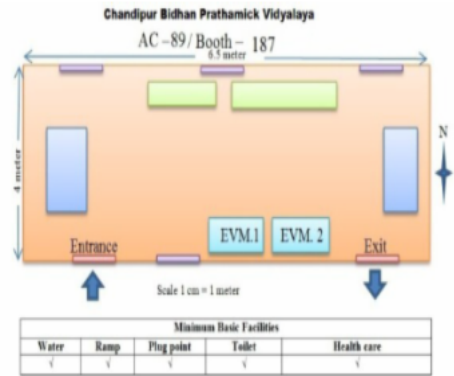

নির্বাচক নিবন্ধন আধিকারিকের স্বাক্ষর

Nazri Naksha

Google Map View

Polling Station Building Front View

Polling Station Front View

Cad View

Key MAP View

বিধানসভা নির্বাচনক্ষেত্রের নং, নাম : 89-রানাঘাট উত্তর পূর্ব
ভাগ নং, নাম : 1-চন্ডিপুর পাড়া