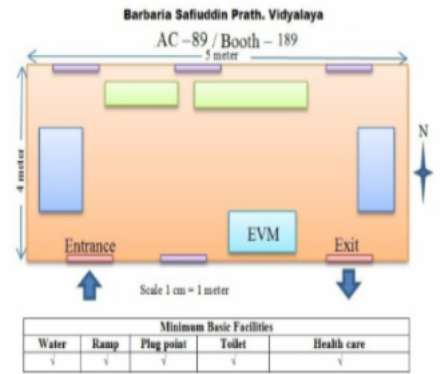

নির্বাচক নিবন্ধন আধিকারিকের স্বাক্ষর

Nazri Naksha

Google Map View

Polling Station Building Front View

Polling Station Front View

Cad View

Key MAP View

বিধানসভা নির্বাচনক্ষেত্রের নং, নাম : 89-রানাঘাট উত্তর পূর্ব
ভাগ নং, নাম : 1-বড়বড়িয়া দক্ষিণপাড়া