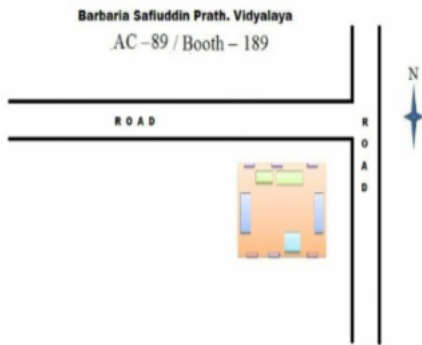

নির্বাচক নিবন্ধন আধিকারিকের স্বাক্ষর

Nazri Naksha

Google Map View

Polling Station Building Front View

Polling Station Front View

Cad View

Key MAP View

বিধানসভা নির্বাচনক্ষেত্রের নং, নাম : 89-রানাঘাট উত্তর পূর্ব
ভাগ নং, নাম : 1-বড়বড়িয়া দক্ষিণপাড়া