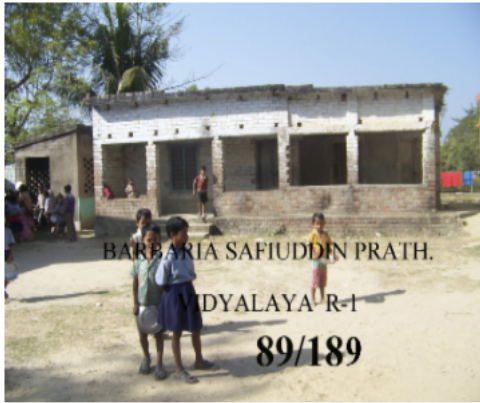

নির্বাচক নিবন্ধন আধিকারিকের স্বাক্ষর

Nazri Naksha

Google Map View

Polling Station Building Front View

Polling Station Front View

Cad View

Key MAP View

বিধানসভা নির্বাচনক্ষেত্রের নং, নাম : 89-রানাঘাট উত্তর পূর্ব
ভাগ নং, নাম : 1-বড়বড়িয়া দক্ষিণপাড়া