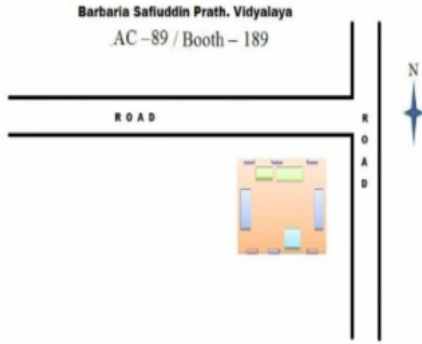

Nazri Naksha