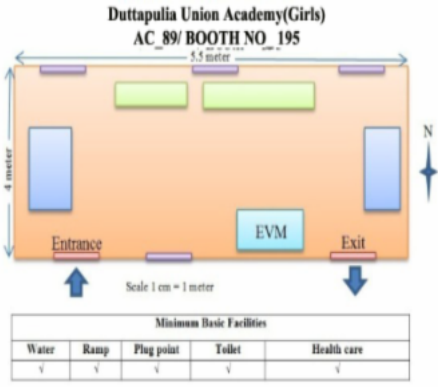

Nazri Naksha