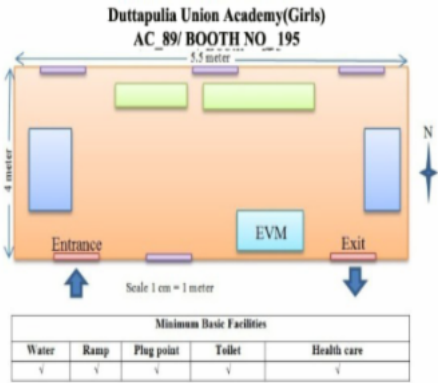

নির্বাচক নিবন্ধন আধিকারিকের স্বাক্ষর

Nazri Naksha

Google Map View

Polling Station Building Front View

Polling Station Front View

Cad View

Key MAP View

1 নাম : প্রিয়ঙ্কা অধিকারী স্বামীর নাম : কৃষ্ণ অধিকারী বাড়ির নং : N0186 বয়স : 24 লিঙ্গ : মহিলা	RHC2479020 ফটো উপলব্ধ	2 নাম : অনামিকা রায় পিতার নাম : অচিন্ত্য রায় বাড়ির নং : এন0181 বয়স : 30 লিঙ্গ : মহিলা	RHC1807734 ফটো উপলব্ধ	3 নাম : প্রফুল্ল কুমার ঘোষ পিতার নাম : বিনহারাম ঘোষ বাড়ির নং : এন0145 বয়স : 52 লিঙ্গ : পুরুষ	RHC2638658 ফটো উপলব্ধ
4 নাম : নীল রতন অধিকারী পিতার নাম : সুনীল অধিকারী বাড়ির নং : n0123 বয়স : 46 লিঙ্গ : পুরুষ	WB/12/080/166065 ফটো উপলব্ধ	5 নাম : পঙ্কজী অধিকারী স্বামীর নাম : বিশুনাথ অধিকারী বাড়ির নং : n0097 বয়স : 56 লিঙ্গ : মহিলা	MTK2687275 ফটো উপলব্ধ	6 নাম : পলাশ অধিকারী মায়ের নাম : কম্পনা অধিকারী বাড়ির নং : এন0316 বয়স : 26 লিঙ্গ : পুরুষ	RHC2271062 ফটো উপলব্ধ
7 নাম : তুলসী অধিকারী স্বামীর নাম : নিমাই অধিকারী বাড়ির নং : n0093 বয়স : 63 লিঙ্গ : মহিলা	MTK2687283 ফটো উপলব্ধ	8 নাম : পৌতম অধিকারী পিতার নাম : নিমাই অধিকারী বাড়ির নং : n0093 বয়স : 45 লিঙ্গ : পুরুষ	MTK2045987 ফটো উপলব্ধ	9 নাম : নিরঞ্জন অধিকারী পিতার নাম : বিনারীলাল অধিকারী বাড়ির নং : n0096 বয়স : 87 লিঙ্গ : পুরুষ	WB/12/080/165902 ফটো উপলব্ধ
10 নাম : মায়্যা অধিকারী স্বামীর নাম : নিরঞ্জন অধিকারী বাড়ির নং : n0096 বয়স : 71 লিঙ্গ : মহিলা	MTK2045599 ফটো উপলব্ধ	11 নাম : নিমাই অধিকারী পিতার নাম : বিনারীলাল অধিকারী বাড়ির নং : n0093 বয়স : 76 লিঙ্গ : পুরুষ	WB/12/080/165918 ফটো উপলব্ধ	12 নাম : সঞ্জীৎ অধিকারী পিতার নাম : নিরঞ্জন অধিকারী বাড়ির নং : n0096 বয়স : 41 লিঙ্গ : পুরুষ	MTK2688224 ফটো উপলব্ধ
13 নাম : শেফালী অধিকারী স্বামীর নাম : সঞ্জীত অধিকারী বাড়ির নং : n0096 বয়স : 37 লিঙ্গ : মহিলা	RHC1548965 ফটো উপলব্ধ	14 নাম : শ্রাবণী অধিকারী স্বামীর নাম : বিদ্যুৎ অধিকারী বাড়ির নং : এন0097 বয়স : 37 লিঙ্গ : মহিলা	RHC2316743 ফটো উপলব্ধ	15 নাম : বিদ্যুৎ অধিকারী পিতার নাম : বিশুনাথ অধিকারী বাড়ির নং : n0097 বয়স : 38 লিঙ্গ : পুরুষ	MTK3264660 ফটো উপলব্ধ
16 নাম : তুলসী অধিকারী স্বামীর নাম : সুনীল অধিকারী বাড়ির নং : n0123 বয়স : 67 লিঙ্গ : মহিলা	MTK3078169 ফটো উপলব্ধ	17 নাম : অজয় ঘোষ পিতার নাম : প্রফুল্ল ঘোষ বাড়ির নং : এন0145 বয়স : 22 লিঙ্গ : পুরুষ	RHC2690634 ফটো উপলব্ধ	18 নাম : কেয়া অধিকারী পিতার নাম : কাতিক অধিকারী বাড়ির নং : বাব্বারিআ বয়স : 23 লিঙ্গ : মহিলা	RHC2717676 ফটো উপলব্ধ
19 নাম : অলকা অধিকারী মায়ের নাম : সুধমা অধিকারী বাড়ির নং : এন0158 বয়স : 23 লিঙ্গ : মহিলা	RHC2784791 ফটো উপলব্ধ	20 নাম : পার্বতী অধিকারী স্বামীর নাম : উজ্জল অধিকারী বাড়ির নং : n0310 বয়স : 40 লিঙ্গ : মহিলা	MTK2677102 ফটো উপলব্ধ	21 নাম : সুভাশীষ অধিকারী মায়ের নাম : রূপা অধিকারী বাড়ির নং : n0093 বয়স : 28 লিঙ্গ : পুরুষ	RHC2073260 ফটো উপলব্ধ
22 নাম : কম্পনা অধিকারী স্বামীর নাম : প্রবীর অধিকারী বাড়ির নং : n0316 বয়স : 38 লিঙ্গ : মহিলা	RHC1807387 ফটো উপলব্ধ	23 নাম : স্মৃতিকা অধিকারী স্বামীর নাম : কাতীক অধিকারী বাড়ির নং : n0228 বয়স : 53 লিঙ্গ : মহিলা	WB/12/080/165764 ফটো উপলব্ধ	24 নাম : সুমিত্রা অধিকারী স্বামীর নাম : লক্ষন অধিকারী বাড়ির নং : n0221 বয়স : 43 লিঙ্গ : মহিলা	MTK2945277 ফটো উপলব্ধ
25 নাম : ঠাকুরদাসী অধিকারী স্বামীর নাম : মধুসূদন অধিকারী বাড়ির নং : n0195 বয়স : 86 লিঙ্গ : মহিলা	MTK2687291 ফটো উপলব্ধ	26 নাম : লক্ষ্মী অধিকারী স্বামীর নাম : সুকুমার অধিকারী বাড়ির নং : n0186 বয়স : 51 লিঙ্গ : মহিলা	RHC2421055 ফটো উপলব্ধ	27 নাম : কৃষ্ণ অধিকারী পিতার নাম : সুকুমার অধিকারী বাড়ির নং : বয়স : 31 লিঙ্গ : পুরুষ	RHC1681451 ফটো উপলব্ধ
28 নাম : সুকুমার অধিকারী পিতার নাম : ধীরেন অধিকারী বাড়ির নং : বয়স : 58 লিঙ্গ : পুরুষ	WB/12/080/165384 ফটো উপলব্ধ	29 নাম : সুধমা অধিকারী স্বামীর নাম : উত্তম কুমার অধিকারী বাড়ির নং : n0158 বয়স : 43 লিঙ্গ : মহিলা	MTK2688257 ফটো উপলব্ধ	30 নাম : কানন অধিকারী স্বামীর নাম : কাতীক অধিকারী বাড়ির নং : n0145 বয়স : 49 লিঙ্গ : মহিলা	WB/12/080/165429 ফটো উপলব্ধ