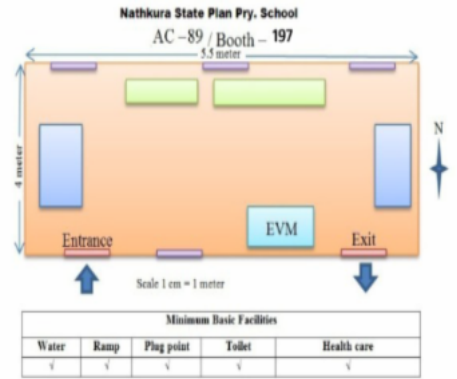

নির্বাচক নিবন্ধন আধিকারিকের স্বাক্ষর

Nazri Naksha

Google Map View

Polling Station Building Front View

Polling Station Front View

Cad View

Key MAP View

1 নাম : মনজুর খাতুন পিতার নাম: মুকিম মন্ডল বাড়ির নং : এন0068 বয়স : 25 লিঙ্গ : মহিলা	RHC2248425	ফটো উপলব্ধ	2 নাম : হানিফ কাজি পিতার নাম: মুকিম কাজি বাড়ির নং : 0068 বয়স : 24 লিঙ্গ : পুরুষ	RHC2786036	ফটো উপলব্ধ	3 নাম : সাহেদা কাজী স্বামীর নাম: মুকিম মন্ডল বাড়ির নং : n0067 বয়স : 61 লিঙ্গ : মহিলা	RHC2486413	ফটো উপলব্ধ
4 নাম : সাবিনা মন্ডল স্বামীর নাম: মজাহারুল মন্ডল বাড়ির নং : n0067 বয়স : 39 লিঙ্গ : মহিলা	RHC1336353	ফটো উপলব্ধ	5 নাম : মমিনুর মন্ডল পিতার নাম: আসরাফ মন্ডল বাড়ির নং : n0067 বয়স : 56 লিঙ্গ : পুরুষ	WB/12/080/168534	ফটো উপলব্ধ	6 নাম : রিপন মন্ডল পিতার নাম: মমিনুর মন্ডল বাড়ির নং : n0067 বয়স : 28 লিঙ্গ : পুরুষ	RHC2040830	ফটো উপলব্ধ
7 নাম : যানর মন্ডল পিতার নাম: মমিনুর মন্ডল বাড়ির নং : n0067 বয়স : 26 লিঙ্গ : পুরুষ	RHC2480671	ফটো উপলব্ধ	8 নাম : মজাহারুল মন্ডল পিতার নাম: আলি মন্ডল বাড়ির নং : n0067 বয়স : 44 লিঙ্গ : পুরুষ	MTK2361673	ফটো উপলব্ধ	9 নাম : সাবানা খাতুন স্বামীর নাম: ইয়ানুর মন্ডল বাড়ির নং : নাথকুড়া বয়স : 23 লিঙ্গ : মহিলা	RHC2973964	ফটো উপলব্ধ
10 নাম : জ্যোত্স্না খাতুন স্বামীর নাম: সুরজ ইসলাম মন্ডল বাড়ির নং : n0244 বয়স : 29 লিঙ্গ : মহিলা	RHC2240489	ফটো উপলব্ধ	11 নাম : নসির উদ্দিন মন্ডল পিতার নাম: মোহম্মদ আবু ছিদ্দিক মন্ডল বাড়ির নং : n0035 বয়স : 40 লিঙ্গ : পুরুষ	MTK3264868	ফটো উপলব্ধ	12 নাম : রেকসনা খাতুন মন্ডল পিতার নাম: নাসিরউদ্দিন মন্ডল বাড়ির নং : n0035 বয়স : 37 লিঙ্গ : মহিলা	UEC0776310	ফটো উপলব্ধ
13 নাম : আসমাতারা খাতুন পিতার নাম: আলিকদর মন্ডল বাড়ির নং : n0205 বয়স : 31 লিঙ্গ : মহিলা	RHC1808013	ফটো উপলব্ধ	14 নাম : আবদুল ওহীদ মন্ডল পিতার নাম: আব্দুল হোসেন মন্ডল বাড়ির নং : n0035 বয়স : 50 লিঙ্গ : পুরুষ	RHC2419232	ফটো উপলব্ধ	15 নাম : মুসলিমা খাতুন স্বামীর নাম: মোহম্মদ সৈফুদ্দিন মন্ডল বাড়ির নং : n0204 বয়স : 29 লিঙ্গ : মহিলা	RHC1901974	ফটো উপলব্ধ
16 নাম : মনিয়ারা খাতুন স্বামীর নাম: মুইনুদ্দিন মন্ডল বাড়ির নং : n0035 বয়স : 56 লিঙ্গ : মহিলা	RHC2485761	ফটো উপলব্ধ	17 নাম : রাফেজা মন্ডল স্বামীর নাম: নাসিরুদ্দিন মন্ডল বাড়ির নং : n0035 বয়স : 34 লিঙ্গ : মহিলা	RHC1336171	ফটো উপলব্ধ	18 নাম : সাহিনা ইয়াসমিন মন্ডল স্বামীর নাম: শাহিন ফিরোজ মন্ডল বাড়ির নং : 042 বয়স : 23 লিঙ্গ : মহিলা	UEC2060150	ফটো উপলব্ধ
19 নাম : সুলেখা খাতুন স্বামীর নাম: মহেইমরান আলি মন্ডল বাড়ির নং : n0243 বয়স : 29 লিঙ্গ : মহিলা	RHC2188290	ফটো উপলব্ধ	20 নাম : সারমিনা খাতুন স্বামীর নাম: এজাজুল মন্ডল বাড়ির নং : এন617 বয়স : 23 লিঙ্গ : মহিলা	RHC2692846	ফটো উপলব্ধ	21 নাম : তাজমিরা খাতুন স্বামীর নাম: মেহেরাব হোসেন মন্ডল বাড়ির নং : n0091 বয়স : 26 লিঙ্গ : মহিলা	ALD2007599	ফটো উপলব্ধ
22 নাম : সফি কুল গাজী পিতার নাম: মোসাদ্দীন গাজী বাড়ির নং : এন0057 বয়স : 23 লিঙ্গ : পুরুষ	RHC2785855	ফটো উপলব্ধ	23 নাম : নাসিরুদ্দিন গাজী পিতার নাম: আতিয়ার গাজী বাড়ির নং : n0060 বয়স : 44 লিঙ্গ : পুরুষ	RHC1336346	ফটো উপলব্ধ	24 নাম : সুকুরজান গাজী স্বামীর নাম: ইক্রামুল গাজী বাড়ির নং : 15 বয়স : 30 লিঙ্গ : মহিলা	RHC2188134	ফটো উপলব্ধ
25 নাম : রসিদা খাতুন গাজী স্বামীর নাম: মফিজুল গাজী বাড়ির নং : n0015 বয়স : 45 লিঙ্গ : মহিলা	RHC2248318	ফটো উপলব্ধ	26 নাম : শাহানারা গাজী স্বামীর নাম: মোসাউদ্দিন গাজী বাড়ির নং : n0057 বয়স : 48 লিঙ্গ : মহিলা	RHC2487494	ফটো উপলব্ধ	27 নাম : মনিরুজ্জামান গাজী পিতার নাম: আতিয়ার গাজী বাড়ির নং : n0091 বয়স : 48 লিঙ্গ : পুরুষ	MTK1857291	ফটো উপলব্ধ
28 নাম : রাকিবুল গাজী পিতার নাম: আতিয়ার গাজী বাড়ির নং : n0060 বয়স : 35 লিঙ্গ : পুরুষ	RHC1440429	ফটো উপলব্ধ	29 নাম : খাদেজা গাজী স্বামীর নাম: আতিয়ার গাজী বাড়ির নং : n0060 বয়স : 75 লিঙ্গ : মহিলা	RHC2966042	ফটো উপলব্ধ	30 নাম : রফিকুল গাজী পিতার নাম: মোসাউদ্দিন গাজী বাড়ির নং : n0057 বয়স : 34 লিঙ্গ : পুরুষ	RHC1682053	ফটো উপলব্ধ