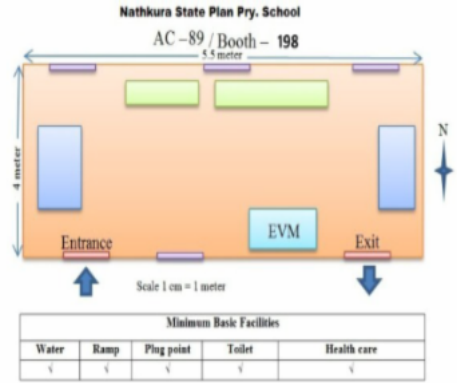

নির্বাচক নিবন্ধন আধিকারিকের স্বাক্ষর

Nazri Naksha

Google Map View

Polling Station Building Front View

Polling Station Front View

Cad View

Key MAP View

বিধানসভা নির্বাচনক্ষেত্রের নং, নাম : 89-রানাঘাট উত্তর পূর্ব
ভাগ নং, নাম : 1-নাথকুড়া মাঝেরপাড়া