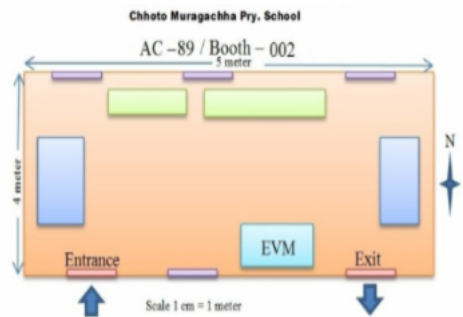

নির্বাচক নিবন্ধন আধিকারিকের স্বাক্ষর

Nazri Naksha

Google Map View

Polling Station Building Front View

Polling Station Front View

Cad View

Key MAP View

Minimum Basic Facilities				
Water	Ramp	Plug point	Toilet	Health care
✓	✓	✓	✓	✓