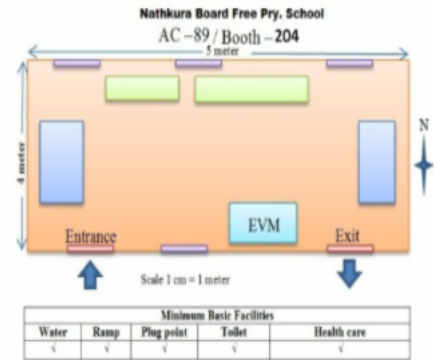

নির্বাচক নিবন্ধন আধিকারিকের স্বাক্ষর

Nazri Naksha

Google Map View

Polling Station Building Front View

Polling Station Front View

Cad View

Key MAP View

1 নাম : আজিজ মন্ডল পিতার নাম: আবুল হোসেন মন্ডল বাড়ির নং : n0131 বয়স : 36 লিঙ্গ : পুরুষ	RHC1852698 ফটো উপলব্ধ	2 নাম : সখি খাতুন মায়ের নাম: সুল্লিহার খাতুন বাড়ির নং : N0131 বয়স : 24 লিঙ্গ : মহিলা	RHC2465086 ফটো উপলব্ধ	3 নাম : মজিত মণ্ডল পিতার নাম: মহম্মাদ আবুল হোসেন মণ্ডল বাড়ির নং : n0131 বয়স : 40 লিঙ্গ : পুরুষ	MTK3150307 ফটো উপলব্ধ
4 নাম : হসিনারা খাতুন স্বামীর নাম: মজিত মন্ডল বাড়ির নং : n0131 বয়স : 39 লিঙ্গ : মহিলা	MTK3150315 ফটো উপলব্ধ	5 নাম : মৌমিতা কর্মকার স্বামীর নাম: সঞ্জয় কর্মকার বাড়ির নং : এন0143 বয়স : 23 লিঙ্গ : মহিলা	WKM2427755 ফটো উপলব্ধ	6 নাম : শুভজিৎ কর্মকার পিতার নাম: শ্যাম সুন্দর কর্মকার বাড়ির নং : n0140 বয়স : 28 লিঙ্গ : পুরুষ	RHC2131803 ফটো উপলব্ধ
7 নাম : কৌশিক কর্মকার পিতার নাম: কানাই কর্মকার বাড়ির নং : এন001 বয়স : 23 লিঙ্গ : পুরুষ	RHC2622868 ফটো উপলব্ধ	8 নাম : সন্দীপ কর্মকার পিতার নাম: কানাই কর্মকার বাড়ির নং : N0141 বয়স : 25 লিঙ্গ : পুরুষ	RHC2464899 ফটো উপলব্ধ	9 নাম : সঞ্জয় কর্মকার পিতার নাম: লোকনাথ কর্মকার বাড়ির নং : n0142 বয়স : 46 লিঙ্গ : পুরুষ	MTK2365948 ফটো উপলব্ধ
10 নাম : পিংকি কর্মকার স্বামীর নাম: উত্তম কর্মকার বাড়ির নং : n0143 বয়স : 36 লিঙ্গ : মহিলা	RHC1442425 ফটো উপলব্ধ	11 নাম : উত্তম কর্মকার পিতার নাম: রাম চন্দ্র কর্মকার বাড়ির নং : n0143 বয়স : 39 লিঙ্গ : পুরুষ	MTK2946903 ফটো উপলব্ধ	12 নাম : সঞ্জিত কর্মকার পিতার নাম: রামচন্দ্র কর্মকার বাড়ির নং : n0143 বয়স : 38 লিঙ্গ : পুরুষ	MTK3150935 ফটো উপলব্ধ
13 নাম : দেবশীষ কর্মকার পিতার নাম: রামচন্দ্র কর্মকার বাড়ির নং : n0143 বয়স : 42 লিঙ্গ : পুরুষ	MTK2693265 ফটো উপলব্ধ	14 নাম : মায়ী কর্মকার স্বামীর নাম: রামচন্দ্র কর্মকার বাড়ির নং : n0143 বয়স : 61 লিঙ্গ : মহিলা	WB/12/080/177675 ফটো উপলব্ধ	15 নাম : রামচন্দ্র কর্মকার পিতার নাম: জগবন্ধু কর্মকার বাড়ির নং : n0143 বয়স : 69 লিঙ্গ : পুরুষ	WB/12/080/177667 ফটো উপলব্ধ
16 নাম : মৌসুমী কর্মকার স্বামীর নাম: সঞ্জয় কর্মকার বাড়ির নং : n0142 বয়স : 36 লিঙ্গ : মহিলা	RHC1339415 ফটো উপলব্ধ	17 নাম : রেনুকা কর্মকার স্বামীর নাম: লোকনাথ কর্মকার বাড়ির নং : n0142 বয়স : 76 লিঙ্গ : মহিলা	WB/12/080/177570 ফটো উপলব্ধ	18 নাম : মৌসুমী কর্মকার স্বামীর নাম: কানাইচন্দ্র কর্মকার বাড়ির নং : n0141 বয়স : 40 লিঙ্গ : মহিলা	MTK2693257 ফটো উপলব্ধ
19 নাম : লতিকা কর্মকার স্বামীর নাম: নীলরতন কর্মকার বাড়ির নং : n0141 বয়স : 32 লিঙ্গ : মহিলা	RHC1684265 ফটো উপলব্ধ	20 নাম : নীলরতন কর্মকার পিতার নাম: জগবন্ধু কর্মকার বাড়ির নং : n0141 বয়স : 50 লিঙ্গ : পুরুষ	MTK2044287 ফটো উপলব্ধ	21 নাম : কানাই চন্দ্র কর্মকার পিতার নাম: জগবন্ধু কর্মকার বাড়ির নং : n0141 বয়স : 55 লিঙ্গ : পুরুষ	MTK2043859 ফটো উপলব্ধ
22 নাম : বলাইচন্দ্র কর্মকার পিতার নাম: জগবন্ধু কর্মকার বাড়ির নং : n0141 বয়স : 60 লিঙ্গ : পুরুষ	WB/12/080/177783 ফটো উপলব্ধ	23 নাম : সোমা কর্মকার পিতার নাম: দুলাল কর্মকার বাড়ির নং : n0141 বয়স : 33 লিঙ্গ : মহিলা	RHC1684232 ফটো উপলব্ধ	24 নাম : শুভ কর্মকার পিতার নাম: দুলাল কর্মকার বাড়ির নং : n0141 বয়স : 33 লিঙ্গ : পুরুষ	RHC1442532 ফটো উপলব্ধ
25 নাম : গঙ্গারানী কর্মকার স্বামীর নাম: দুলাল কর্মকার বাড়ির নং : n0141 বয়স : 61 লিঙ্গ : মহিলা	WB/12/080/177677 ফটো উপলব্ধ	26 নাম : সরস্বতী কর্মকার স্বামীর নাম: শ্যামসুন্দর কর্মকার বাড়ির নং : n0140 বয়স : 53 লিঙ্গ : মহিলা	WB/12/080/177676 ফটো উপলব্ধ	27 নাম : শ্যামসুন্দর কর্মকার পিতার নাম: জগবন্ধু কর্মকার বাড়ির নং : n0140 বয়স : 64 লিঙ্গ : পুরুষ	MTK2044428 ফটো উপলব্ধ
28 নাম : সালমা বিশ্বাস খান স্বামীর নাম: সাহেনসা খান বাড়ির নং : এন0165 বয়স : 25 লিঙ্গ : মহিলা	RHC2294031 ফটো উপলব্ধ	29 নাম : সাহেনসা খান পিতার নাম: আতারুল খান বাড়ির নং : n0165 বয়স : 30 লিঙ্গ : পুরুষ	RHC1809896 ফটো উপলব্ধ	30 নাম : সাইদুল খাঁ পিতার নাম: আতারুল খাঁ বাড়ির নং : n0165 বয়স : 34 লিঙ্গ : পুরুষ	RHC1442003 ফটো উপলব্ধ