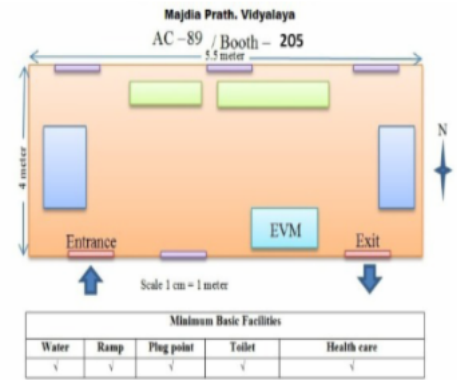

নির্বাচক নিবন্ধন আধিকারিকের স্বাক্ষর

Nazri Naksha

Google Map View

Polling Station Building Front View

Polling Station Front View

Cad View

Key MAP View

1 নাম : বিশুজিৎ মজুমদার পিতার নাম: নারায়ণ চন্দ্র মজুমদার বাড়ির নং : n0211 বয়স : 52 লিঙ্গ : পুরুষ	RHC2714038 ফটো উপলব্ধ	2 নাম : বিনয় অধিকারী পিতার নাম: বীরেন্দ্র অধিকারী বাড়ির নং : n0137 বয়স : 66 লিঙ্গ : পুরুষ	WB/12/080/180019 ফটো উপলব্ধ	3 নাম : অনিতা অধিকারী স্বামীর নাম: বিনয় অধিকারী বাড়ির নং : n0137 বয়স : 58 লিঙ্গ : মহিলা	RHC2901247 ফটো উপলব্ধ
4 নাম : প্রসেনজিৎ অধিকারী পিতার নাম: বিনয় অধিকারী বাড়ির নং : n0137 বয়স : 38 লিঙ্গ : পুরুষ	MTK2947307 ফটো উপলব্ধ	5 নাম : চাঁদনী অধিকারী (রায়) স্বামীর নাম: প্রসেনজিৎ অধিকারী বাড়ির নং : n0137 বয়স : 33 লিঙ্গ : মহিলা	RHC1684901 ফটো উপলব্ধ	6 নাম : নিতিশ কুমার অধিকারী পিতার নাম: নিখিল অধিকারী বাড়ির নং : n0258 বয়স : 32 লিঙ্গ : পুরুষ	RHC1551456 ফটো উপলব্ধ
7 নাম : অলোকা অধিকারী স্বামীর নাম: নিখিল অধিকারী বাড়ির নং : n0252 বয়স : 43 লিঙ্গ : মহিলা	MTK2694438 ফটো উপলব্ধ	8 নাম : নিবেদিতা অধিকারী পিতার নাম: গোবিন্দ অধিকারী বাড়ির নং : n0144 বয়স : 50 লিঙ্গ : মহিলা	WB/12/080/180045 ফটো উপলব্ধ	9 নাম : অনিতা অধিকারী পিতার নাম: গোবিন্দ অধিকারী বাড়ির নং : n0144 বয়স : 53 লিঙ্গ : মহিলা	WB/12/080/180044 ফটো উপলব্ধ
10 নাম : মীরা অধিকারী স্বামীর নাম: গোবিন্দ অধিকারী বাড়ির নং : n0144 বয়স : 76 লিঙ্গ : মহিলা	WB/12/080/180037 ফটো উপলব্ধ	11 নাম : সুজন অধিকারী পিতার নাম: বিনয় অধিকারী বাড়ির নং : n0137 বয়স : 34 লিঙ্গ : পুরুষ	RHC1442870 ফটো উপলব্ধ	12 নাম : নিখিল অধিকারী পিতার নাম: অজিতা অধিকারী বাড়ির নং : n0259 বয়স : 66 লিঙ্গ : পুরুষ	MTK3267960 ফটো উপলব্ধ
13 নাম : লিটন অধিকারী পিতার নাম: নিখিল অধিকারী বাড়ির নং : n0259 বয়স : 27 লিঙ্গ : পুরুষ	RHC2132108 ফটো উপলব্ধ	14 নাম : সরজীত কর্মকার পিতার নাম: রঘুনাথ কর্মকার বাড়ির নং : n0196 বয়স : 27 লিঙ্গ : পুরুষ	RHC2132132 ফটো উপলব্ধ	15 নাম : শুভজিৎ কর্মকার পিতার নাম: রঘুনাথ কর্মকার বাড়ির নং : n0196 বয়স : 25 লিঙ্গ : পুরুষ	RHC2451201 ফটো উপলব্ধ
16 নাম : পৌতম কর্মকার পিতার নাম: সঞ্জয় কর্মকার বাড়ির নং : এন0196 বয়স : 24 লিঙ্গ : পুরুষ	RHC2623544 ফটো উপলব্ধ	17 নাম : রঘুনাথ কর্মকার পিতার নাম: হরিপদ কর্মকার বাড়ির নং : n0196 বয়স : 47 লিঙ্গ : পুরুষ	MTK2695583 ফটো উপলব্ধ	18 নাম : সুমিত্রা কর্মকার স্বামীর নাম: অনিল কর্মকার বাড়ির নং : n0165 বয়স : 71 লিঙ্গ : মহিলা	WB/12/080/180744 ফটো উপলব্ধ
19 নাম : অনিল কর্মকার পিতার নাম: সুধাভিন্দু কর্মকার বাড়ির নং : n0165 বয়স : 76 লিঙ্গ : পুরুষ	WB/12/080/180788 ফটো উপলব্ধ	20 নাম : সুদীপ কর্মকার পিতার নাম: সুধীর কর্মকার বাড়ির নং : n0164 বয়স : 37 লিঙ্গ : পুরুষ	MTK3267721 ফটো উপলব্ধ	21 নাম : সুদীপা কর্মকার পিতার নাম: সুধীর কর্মকার বাড়ির নং : n0164 বয়স : 42 লিঙ্গ : মহিলা	MTK2367555 ফটো উপলব্ধ
22 নাম : উষা কর্মকার স্বামীর নাম: সুধীর কর্মকার বাড়ির নং : n0164 বয়স : 61 লিঙ্গ : মহিলা	MTK2367548 ফটো উপলব্ধ	23 নাম : সবিতা কর্মকার স্বামীর নাম: সঞ্জয় কর্মকার বাড়ির নং : n0196 বয়স : 49 লিঙ্গ : মহিলা	WB/11/074/342017 ফটো উপলব্ধ	24 নাম : পারুল কর্মকার স্বামীর নাম: রঘুনাথ কর্মকার বাড়ির নং : n0196 বয়স : 42 লিঙ্গ : মহিলা	MTK2947059 ফটো উপলব্ধ
25 নাম : স্বপ্না কর্মকার হালদার স্বামীর নাম: সরজীত কর্মকার বাড়ির নং : এন0196 বয়স : 23 লিঙ্গ : মহিলা	RHC2925212 ফটো উপলব্ধ	26 নাম : টুঙ্গা খাতুন স্বামীর নাম: মহিউদ্দীন মন্ডল বাড়ির নং : এন00173 বয়স : 28 লিঙ্গ : মহিলা	RHC2624047 ফটো উপলব্ধ	27 নাম : দেবজিৎ ঘোষ পিতার নাম: দূর্ঘন ঘোষ বাড়ির নং : এন0158 বয়স : 25 লিঙ্গ : পুরুষ	RHC2271823 ফটো উপলব্ধ
28 নাম : সুনিতা ঘোষ পিতার নাম: দূর্ঘন ঘোষ বাড়ির নং : n0158 বয়স : 28 লিঙ্গ : মহিলা	RHC2043222 ফটো উপলব্ধ	29 নাম : শিল্পী ঘোষ স্বামীর নাম: অভিজিৎ ঘোষ বাড়ির নং : n0158 বয়স : 27 লিঙ্গ : মহিলা	RHC2199388 ফটো উপলব্ধ	30 নাম : অভিজিৎ ঘোষ পিতার নাম: নারায়ণ ঘোষ বাড়ির নং : n0158 বয়স : 40 লিঙ্গ : পুরুষ	MTK3151602 ফটো উপলব্ধ