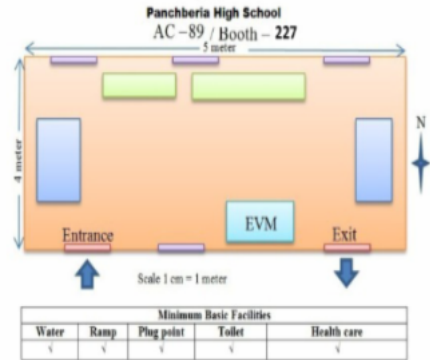

নির্বাচক নিবন্ধন আধিকারিকের স্বাক্ষর

Nazri Naksha

Google Map View

Polling Station Building Front View

Polling Station Front View

Cad View

Key MAP View

1 নাম : শিমুল রায় পিতার নাম: পিযুষ রায় বাড়ির নং : 89/228 বয়স : 45 লিঙ্গ : পুরুষ	RHC2198505 ফটো উপলব্ধ	2 নাম : সুজন বিশ্বাস পিতার নাম: সুশীল বিশ্বাস বাড়ির নং : n0025 বয়স : 39 লিঙ্গ : পুরুষ	RHC1919075 ফটো উপলব্ধ	3 নাম : সীমা অধিকারী (কর্মকার) স্বামীর নাম: হারাধন অধিকারী বাড়ির নং : n0025 বয়স : 31 লিঙ্গ : মহিলা	RHC2137420 ফটো উপলব্ধ
4 নাম : সুশীল বিশ্বাস পিতার নাম: বঙ্কেশ্বর বিশ্বাস বাড়ির নং : এন0025 বয়স : 50 লিঙ্গ : পুরুষ	WKM1855584 ফটো উপলব্ধ	5 নাম : সুবল অধিকারী পিতার নাম: শিব অধিকারী বাড়ির নং : n0025 বয়স : 75 লিঙ্গ : পুরুষ	WB/12/080/216754 ফটো উপলব্ধ	6 নাম : সন্ধ্যা অধিকারী স্বামীর নাম: সুবল অধিকারী বাড়ির নং : n0025 বয়স : 66 লিঙ্গ : মহিলা	WB/12/080/216228 ফটো উপলব্ধ
7 নাম : উজ্জল অধিকারী পিতার নাম: সাধন অধিকারী বাড়ির নং : n0026 বয়স : 33 লিঙ্গ : পুরুষ	RHC1556000 ফটো উপলব্ধ	8 নাম : শ্যামলী অধিকারী স্বামীর নাম: সাধন অধিকারী বাড়ির নং : n0026 বয়স : 54 লিঙ্গ : মহিলা	WB/12/080/216747 ফটো উপলব্ধ	9 নাম : সাধন অধিকারী পিতার নাম: শিব অধিকারী বাড়ির নং : n0026 বয়স : 63 লিঙ্গ : পুরুষ	WB/12/080/216624 ফটো উপলব্ধ
10 নাম : সনাতন অধিকারী পিতার নাম: সুবল অধিকারী বাড়ির নং : n0025 বয়স : 31 লিঙ্গ : পুরুষ	RHC1817246 ফটো উপলব্ধ	11 নাম : হারাধন অধিকারী পিতার নাম: সুবল অধিকারী বাড়ির নং : n0025 বয়স : 39 লিঙ্গ : পুরুষ	RHC1346709 ফটো উপলব্ধ	12 নাম : সুব্রত বিশ্বাস পিতার নাম: সুশীল বিশ্বাস বাড়ির নং : n0025 বয়স : 33 লিঙ্গ : পুরুষ	RHC2493492 ফটো উপলব্ধ
13 নাম : রিমি কর্মকার পিতার নাম: রঞ্জিত কর্মকার বাড়ির নং : এন0037 বয়স : 22 লিঙ্গ : মহিলা	RHC2701498 ফটো উপলব্ধ	14 নাম : রঞ্জিত কর্মকার পিতার নাম: হাজারী কর্মকার বাড়ির নং : n0037 বয়স : 50 লিঙ্গ : পুরুষ	WB/12/080/216777 ফটো উপলব্ধ	15 নাম : অনুশ্রী ঘোষ পিতার নাম: রনজিৎ ঘোষ বাড়ির নং : পাচবেরিয়া বয়স : 27 লিঙ্গ : মহিলা	ZTJ2092401 ফটো উপলব্ধ
16 নাম : জুই গোলদার স্বামীর নাম: পৌরুট গোলদার বাড়ির নং : 89/227 বয়স : 30 লিঙ্গ : মহিলা	RHC2733830 ফটো উপলব্ধ	17 নাম : শুভ ঘোষ পিতার নাম: সুশান্ত ঘোষ বাড়ির নং : এন0060 বয়স : 23 লিঙ্গ : পুরুষ	RHC2615284 ফটো উপলব্ধ	18 নাম : পম্পা ঘোষ পিতার নাম: রতন ঘোষ বাড়ির নং : এন0066 বয়স : 23 লিঙ্গ : মহিলা	RHC2615219 ফটো উপলব্ধ
19 নাম : মিতা ঘোষ স্বামীর নাম: মুকুল চন্দ্র ঘোষ বাড়ির নং : এন0044 বয়স : 48 লিঙ্গ : মহিলা	RHC2262319 ফটো উপলব্ধ	20 নাম : সুভাষ ঘোষ পিতার নাম: কান্তিক ঘোষ বাড়ির নং : n0039 বয়স : 42 লিঙ্গ : পুরুষ	MTK2596492 ফটো উপলব্ধ	21 নাম : অমিত ঘোষ পিতার নাম: অজিত কুমার ঘোষ বাড়ির নং : n0068 বয়স : 27 লিঙ্গ : পুরুষ	RHC2137537 ফটো উপলব্ধ
22 নাম : বিপ্লব ঘোষ পিতার নাম: বিকাশ ঘোষ বাড়ির নং : এন0067 বয়স : 25 লিঙ্গ : পুরুষ	RHC2262285 ফটো উপলব্ধ	23 নাম : ইতি ঘোষ (বোস) স্বামীর নাম: বনমালী ঘোষ বাড়ির নং : n0051 বয়স : 30 লিঙ্গ : মহিলা	RHC2137461 ফটো উপলব্ধ	24 নাম : চম্পা ঘোষ স্বামীর নাম: মহাদেব ঘোষ বাড়ির নং : n0226 বয়স : 33 লিঙ্গ : মহিলা	RHC2137511 ফটো উপলব্ধ
25 নাম : অপূর্ব সরকার পিতার নাম: অরবিন্দ সরকার বাড়ির নং : এন0264 বয়স : 29 লিঙ্গ : পুরুষ	RHC2724847 ফটো উপলব্ধ	26 নাম : জয়ন্তী ঘোষ স্বামীর নাম: সুকুমার ঘোষ বাড়ির নং : n0040 বয়স : 45 লিঙ্গ : মহিলা	RHC2826949 ফটো উপলব্ধ	27 নাম : পাপিয়া ঘোষ স্বামীর নাম: মহাদেব ঘোষ বাড়ির নং : n0035 বয়স : 37 লিঙ্গ : মহিলা	RHC1346717 ফটো উপলব্ধ
28 নাম : চায়না ঘোষ স্বামীর নাম: সনাতন ঘোষ বাড়ির নং : n0277 বয়স : 33 লিঙ্গ : মহিলা	RHC1697531 ফটো উপলব্ধ	29 নাম : সম্পা ঘোষ স্বামীর নাম: বিনয় ঘোষ বাড়ির নং : n0060 বয়স : 49 লিঙ্গ : মহিলা	MTK0022947 ফটো উপলব্ধ	30 নাম : সুশান্ত ঘোষ পিতার নাম: সুবোধ চন্দ্র ঘোষ বাড়ির নং : n0060 বয়স : 50 লিঙ্গ : পুরুষ	WB/12/080/216850 ফটো উপলব্ধ