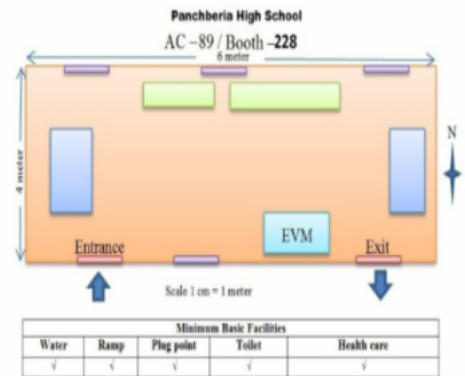

নির্বাচক নিবন্ধন আধিকারিকের স্বাক্ষর

Nazri Naksha

Google Map View

Polling Station Building Front View

Polling Station Front View

Cad View

Key MAP View

1 নাম : সারজিনা বিবি পিতার নাম : গুইর আলি মন্ডল বাড়ির নং : এন0056 বয়স : 40 লিঙ্গ : মহিলা	RHC1217264 ফটো উপলব্ধ	2 নাম : মোসা আরমিনা খাতুন পিতার নাম : আলতাপ আলী তরফদার বাড়ির নং : n0056 বয়স : 28 লিঙ্গ : মহিলা	RHC2057776 ফটো উপলব্ধ	3 নাম : সালমা খাতুন স্বামীর নাম : কওছার আলি মন্ডল বাড়ির নং : এন0005 বয়স : 33 লিঙ্গ : মহিলা	RHC1409895 ফটো উপলব্ধ
4 নাম : আলিম আলরাজি পিতার নাম : মহ খোরশেদ আলম আলরাজি বাড়ির নং : n0061 বয়স : 46 লিঙ্গ : পুরুষ	RHC0937938 ফটো উপলব্ধ	5 নাম : রজিনা খাতুন স্বামীর নাম : আলিম আলরাজী বাড়ির নং : n0061 বয়স : 37 লিঙ্গ : মহিলা	RHC1217363 ফটো উপলব্ধ	6 নাম : সাহেবা খাতুন পিতার নাম : জালালুদ্দিন মালিতা বাড়ির নং : n0180 বয়স : 25 লিঙ্গ : মহিলা	RHC2431807 ফটো উপলব্ধ
7 নাম : আসাদুল তরফদার পিতার নাম : আবুতাহের তরফদার বাড়ির নং : n0086 বয়স : 59 লিঙ্গ : পুরুষ	WB/12/080/216372 ফটো উপলব্ধ	8 নাম : ছোরাতন তরফদার স্বামীর নাম : আবুতাহের তরফদার বাড়ির নং : n0086 বয়স : 81 লিঙ্গ : মহিলা	WB/12/080/216882 ফটো উপলব্ধ	9 নাম : আসরাফ তরফদার পিতার নাম : তৈয়ব আলী তরফদার বাড়ির নং : n0014 বয়স : 64 লিঙ্গ : পুরুষ	WB/12/080/216751 ফটো উপলব্ধ
10 নাম : নায়েব তরফদার পিতার নাম : তৈয়ব আলী তরফদার বাড়ির নং : n0014 বয়স : 66 লিঙ্গ : পুরুষ	WB/12/080/216188 ফটো উপলব্ধ	11 নাম : আহিয়া তরফদার স্বামীর নাম : ফরজ আলি তরফদার বাড়ির নং : n0111 বয়স : 45 লিঙ্গ : মহিলা	MTM2318418 ফটো উপলব্ধ	12 নাম : আছুমা তরফদার স্বামীর নাম : সহিদুল তরফদার বাড়ির নং : n0086 বয়স : 56 লিঙ্গ : মহিলা	RHC2843951 ফটো উপলব্ধ
13 নাম : আকবত তরফদার পিতার নাম : আবুতাহের তরফদার বাড়ির নং : n0086 বয়স : 53 লিঙ্গ : পুরুষ	WB/12/080/216203 ফটো উপলব্ধ	14 নাম : সেলিমা বিবি তরফদার স্বামীর নাম : আসাদুল তরফদার বাড়ির নং : n0086 বয়স : 41 লিঙ্গ : মহিলা	MTK3274487 ফটো উপলব্ধ	15 নাম : ফরজ আলি তরফদার পিতার নাম : কওছার আলি তরফদার বাড়ির নং : n0111 বয়স : 47 লিঙ্গ : পুরুষ	MTK3159068 ফটো উপলব্ধ
16 নাম : ছুপিয়া খাতুন তরফদার স্বামীর নাম : আবুতাহের তরফদার বাড়ির নং : n0086 বয়স : 40 লিঙ্গ : মহিলা	MTK3274370 ফটো উপলব্ধ	17 নাম : হাসানুর তরফদার পিতার নাম : ফরজ আলি তরফদার বাড়ির নং : n0111 বয়স : 25 লিঙ্গ : পুরুষ	RHC2495679 ফটো উপলব্ধ	18 নাম : আরমান আলি তরফদার পিতার নাম : কওছার আলি তরফদার বাড়ির নং : n0019 বয়স : 27 লিঙ্গ : পুরুষ	RHC2209211 ফটো উপলব্ধ
19 নাম : আনেসা তরফদার স্বামীর নাম : আসরাফ তরফদার বাড়ির নং : n0014 বয়স : 59 লিঙ্গ : মহিলা	WB/12/080/216217 ফটো উপলব্ধ	20 নাম : কওছার তরফদার পিতার নাম : তৈয়ব তরফদার বাড়ির নং : n0014 বয়স : 56 লিঙ্গ : পুরুষ	WB/12/080/216791 ফটো উপলব্ধ	21 নাম : সাহিনুর তরফদার স্বামীর নাম : কওছার তরফদার বাড়ির নং : n0014 বয়স : 53 লিঙ্গ : মহিলা	WB/12/080/216093 ফটো উপলব্ধ
22 নাম : সাহা আলম তরফদার পিতার নাম : আবুতাহের তরফদার বাড়ির নং : n0086 বয়স : 38 লিঙ্গ : পুরুষ	RHC0937995 ফটো উপলব্ধ	23 নাম : ফিরোজ তরফদার মায়ের নাম : কওছার তরফদার বাড়ির নং : n0086 বয়স : 41 লিঙ্গ : পুরুষ	RHC1347335 ফটো উপলব্ধ	24 নাম : আজিজুল তরফদার পিতার নাম : নায়েব আলি তরফদার বাড়ির নং : 14 বয়স : 26 লিঙ্গ : পুরুষ	RHC2209237 ফটো উপলব্ধ
25 নাম : অবুহাম্মান তরফদার পিতার নাম : আসাদুল তরফদার বাড়ির নং : n0086 বয়স : 28 লিঙ্গ : পুরুষ	RHC2495661 ফটো উপলব্ধ	26 নাম : ইয়াসিনারা তরফদার স্বামীর নাম : সাহা আলম তরফদার বাড়ির নং : n0086 বয়স : 25 লিঙ্গ : মহিলা	RHC2495604 ফটো উপলব্ধ	27 নাম : জাহানারা তরফদার স্বামীর নাম : নয়েব তরফদার বাড়ির নং : n0014 বয়স : 62 লিঙ্গ : মহিলা	MTK1971654 ফটো উপলব্ধ
28 নাম : মেহেরনেনসা তরফদার পিতার নাম : আসাদুল তরফদার বাড়ির নং : n0086 বয়স : 24 লিঙ্গ : মহিলা	RHC2495695 ফটো উপলব্ধ	29 নাম : আকমান আলি তরফদার পিতার নাম : কওছার আলি তরফদার বাড়ির নং : n0014 বয়স : 25 লিঙ্গ : পুরুষ	RHC2263812 ফটো উপলব্ধ	30 নাম : জুনুরা বিবি স্বামীর নাম : আসাদুল তরফদার বাড়ির নং : n0014 বয়স : 45 লিঙ্গ : মহিলা	RHC2494243 ফটো উপলব্ধ