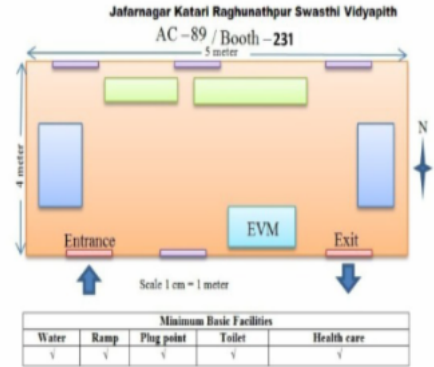

নির্বাচক নিবন্ধন আধিকারিকের স্বাক্ষর

Nazri Naksha

Google Map View

Polling Station Building Front View

Polling Station Front View

Cad View

Key MAP View

1 নাম : গঙ্গা বাড়ই পিতার নাম: সত্য বাড়ই বাড়ির নং : n0012 বয়স : 26 লিঙ্গ : মহিলা	RHC2240703 ফটো উপলব্ধ	2 নাম : রিশোয়া কর পিতার নাম: রতন কর বাড়ির নং : এন0020 বয়স : 23 লিঙ্গ : মহিলা	RHC2614030 ফটো উপলব্ধ	3 নাম : তুহিন কর পিতার নাম: তপন কর বাড়ির নং : এন0020 বয়স : 23 লিঙ্গ : পুরুষ	RHC2614048 ফটো উপলব্ধ
4 নাম : আরতী কর স্বামীর নাম: লক্ষণ কর বাড়ির নং : n0020 বয়স : 76 লিঙ্গ : মহিলা	WB/12/081/174494 ফটো উপলব্ধ	5 নাম : তপন কর পিতার নাম: লক্ষণ কর বাড়ির নং : n0020 বয়স : 52 লিঙ্গ : পুরুষ	RHC3046554 ফটো উপলব্ধ	6 নাম : বিজলী কর স্বামীর নাম: তপন কর বাড়ির নং : n0020 বয়স : 45 লিঙ্গ : মহিলা	MTM1888270 ফটো উপলব্ধ
7 নাম : রতন কর পিতার নাম: লক্ষণ কর বাড়ির নং : n0020 বয়স : 44 লিঙ্গ : পুরুষ	MTM2306314 ফটো উপলব্ধ	8 নাম : গোপা কর(চক্রবর্তী) স্বামীর নাম: রতন কর বাড়ির নং : n0243 বয়স : 48 লিঙ্গ : মহিলা	MTM1641596 ফটো উপলব্ধ	9 নাম : তারক কর্মকার পিতার নাম: জনার্দন কর্মকার বাড়ির নং : n0066 বয়স : 62 লিঙ্গ : পুরুষ	RHC2554103 ফটো উপলব্ধ
10 নাম : চিত্রা কর্মকার পিতার নাম: তারক কর্মকার বাড়ির নং : n0066 বয়স : 38 লিঙ্গ : মহিলা	MTM3000429 ফটো উপলব্ধ	11 নাম : বাসন্তী কীর্তনীয়া স্বামীর নাম: বাবু কীর্তনীয়া বাড়ির নং : n0163 বয়স : 41 লিঙ্গ : মহিলা	MTM2578037 ফটো উপলব্ধ	12 নাম : বাবন কীর্তনীয়া পিতার নাম: বাবু কীর্তনীয়া বাড়ির নং : N042 বয়স : 24 লিঙ্গ : পুরুষ	RHC2497964 ফটো উপলব্ধ
13 নাম : পুলক কীর্তনীয়া পিতার নাম: পিন্টু কীর্তনীয়া বাড়ির নং : n0283 বয়স : 26 লিঙ্গ : পুরুষ	RHC2237352 ফটো উপলব্ধ	14 নাম : উজ্জল ঘটক পিতার নাম: নারায়ন চন্দ্র ঘটক বাড়ির নং : n0068 বয়স : 30 লিঙ্গ : পুরুষ	RHC1819077 ফটো উপলব্ধ	15 নাম : উত্তম ঘটক পিতার নাম: নারায়ন ঘটক বাড়ির নং : n0068 বয়স : 33 লিঙ্গ : পুরুষ	RHC1450642 ফটো উপলব্ধ
16 নাম : সুমিত্রা ঘটক স্বামীর নাম: নারায়ন ঘটক বাড়ির নং : n0068 বয়স : 63 লিঙ্গ : মহিলা	MTK2046407 ফটো উপলব্ধ	17 নাম : নারায়ন ঘটক পিতার নাম: ধীরেন্দ্রনাথ ঘটক বাড়ির নং : n0068 বয়স : 69 লিঙ্গ : পুরুষ	WB/12/080/162494 ফটো উপলব্ধ	18 নাম : বৈশাখী ঘটক দাস স্বামীর নাম: উত্তম ঘটক বাড়ির নং : এন0068 বয়স : 26 লিঙ্গ : মহিলা	RHC2778462 ফটো উপলব্ধ
19 নাম : রিংকু মন্ডল স্বামীর নাম: গৌতম মন্ডল বাড়ির নং : n0026 বয়স : 32 লিঙ্গ : মহিলা	XZD1633700 ফটো উপলব্ধ	20 নাম : রাণা চৌধুরী পিতার নাম: সুশীল চৌধুরী বাড়ির নং : N0269 বয়স : 53 লিঙ্গ : পুরুষ	RHC2497741 ফটো উপলব্ধ	21 নাম : উর্মিলা চৌধুরী স্বামীর নাম: রানা চৌধুরী বাড়ির নং : n0026 বয়স : 42 লিঙ্গ : মহিলা	RHC2054849 ফটো উপলব্ধ
22 নাম : চিত্তরঞ্জন জোয়াদ্দার পিতার নাম: নিশিকান্ত জোয়াদ্দার বাড়ির নং : n0070 বয়স : 61 লিঙ্গ : পুরুষ	WB/12/081/174128 ফটো উপলব্ধ	Q নাম : সুজিত দাস পিতার নাম: বলাই দাস বাড়ির নং : বয়স : 37 লিঙ্গ : পুরুষ	LQD2311132 ফটো উপলব্ধ	24 নাম : শঙ্করী জোয়াদ্দার স্বামীর নাম: চিত্তরঞ্জন জোয়াদ্দার বাড়ির নং : n0127 বয়স : 53 লিঙ্গ : মহিলা	WB/12/081/174603 ফটো উপলব্ধ
25 নাম : বিণ্ডু দাস পিতার নাম: বিমল দাস বাড়ির নং : n0274 বয়স : 42 লিঙ্গ : পুরুষ	UHG1484740 ফটো উপলব্ধ	26 নাম : ফুলকলি দাস স্বামীর নাম: সুজিত দাস বাড়ির নং : n0186 বয়স : 41 লিঙ্গ : মহিলা	KNS1877182 ফটো উপলব্ধ	27 নাম : শান্তনু দাস পিতার নাম: সুজিত দাস বাড়ির নং : এন0186 বয়স : 20 লিঙ্গ : পুরুষ	RHC2978047 ফটো উপলব্ধ
28 নাম : রিম্পা মন্ডল স্বামীর নাম: রতন মন্ডল বাড়ির নং : এন0162 বয়স : 26 লিঙ্গ : মহিলা	RHC2273589 ফটো উপলব্ধ	29 নাম : দেবী দাস মন্ডল স্বামীর নাম: বিণ্ডু দাস বাড়ির নং : n0162 বয়স : 42 লিঙ্গ : মহিলা	RHC1941467 ফটো উপলব্ধ	30 নাম : সমির মন্ডল পিতার নাম: সুকুমার মন্ডল বাড়ির নং : n0162 বয়স : 33 লিঙ্গ : পুরুষ	RHC1556968 ফটো উপলব্ধ