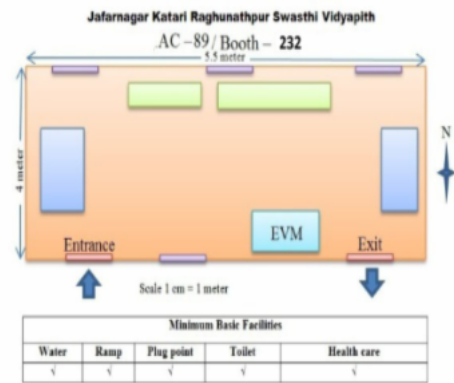

নির্বাচক নিবন্ধন আধিকারিকের স্বাক্ষর

Nazri Naksha

Google Map View

Polling Station Building Front View

Polling Station Front View

Cad View

Key MAP View

বিধানসভা নির্বাচনক্ষেত্রের নং, নাম : 89-রানাঘাট উত্তর পূর্ব  
ভাগ নং, নাম : 1-রঘুনাথপুর উত্তর