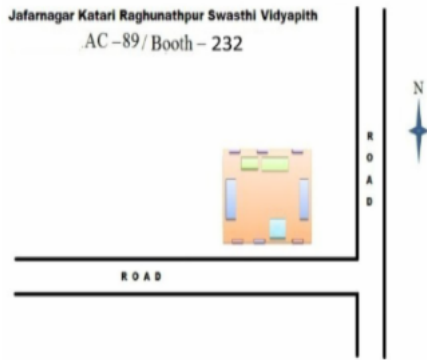

নির্বাচক নিবন্ধন আধিকারিকের স্বাক্ষর

Nazri Naksha

Google Map View

Polling Station Building Front View

Polling Station Front View

Cad View

Key MAP View

বিধানসভা নির্বাচনক্ষেত্রের নং, নাম : 89-রানাঘাট উত্তর পূর্ব  
ভাগ নং, নাম : 1-রঘুনাথপুর উত্তর