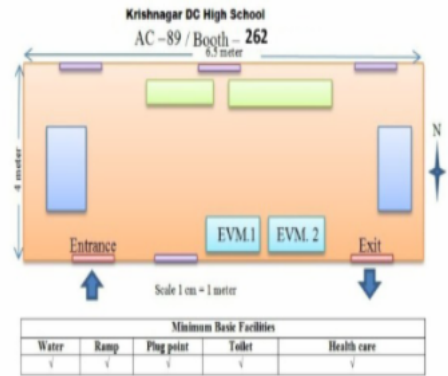

নির্বাচক নিবন্ধন আধিকারিকের স্বাক্ষর

Nazri Naksha

Google Map View

Polling Station Building Front View

Polling Station Front View

Cad View

Key MAP View

1 নাম : সীমা আচার্য ব্যানার্জী স্বামীর নাম: প্রদীপ ব্যানার্জী বাড়ির নং : n0187 বয়স : 33 লিঙ্গ : মহিলা	RHC1801323 ফটো উপলব্ধ	2 নাম : তনয় কর্মকার পিতার নাম: কৃষ্ণ কর্মকার বাড়ির নং : এন0007 বয়স : 25 লিঙ্গ : পুরুষ	RHC2262715 ফটো উপলব্ধ	3 নাম : পঙ্কজ কর্মকার পিতার নাম: কালীজীবণ কর্মকার বাড়ির নং : n0008 বয়স : 70 লিঙ্গ : পুরুষ	RHC2495539 ফটো উপলব্ধ
4 নাম : গোপাল কর্মকার পিতার নাম: জয়দেব কর্মকার বাড়ির নং : এন0010 বয়স : 23 লিঙ্গ : পুরুষ	RHC2598720 ফটো উপলব্ধ	5 নাম : অনিতা কর্মকার পিতার নাম: অরুণ চন্দ্র কর্মকার বাড়ির নং : এন0005 বয়স : 23 লিঙ্গ : মহিলা	RHC2598746 ফটো উপলব্ধ	6 নাম : রিয়া ঘোষ পিতার নাম: মধুসূদন ঘোষ বাড়ির নং : এন0001 বয়স : 23 লিঙ্গ : মহিলা	RHC2598761 ফটো উপলব্ধ
7 নাম : বিজন কুমার কর্মকার পিতার নাম: বিনয় কর্মকার বাড়ির নং : এন0007 বয়স : 23 লিঙ্গ : পুরুষ	RHC2598654 ফটো উপলব্ধ	8 নাম : পিয়ালী কর্মকার পিতার নাম: প্রসেনজিত কর্মকার বাড়ির নং : এন0002 বয়স : 21 লিঙ্গ : মহিলা	RHC2799641 ফটো উপলব্ধ	9 নাম : নয়নিতা কর্মকার পিতার নাম: তারক কর্মকার বাড়ির নং : এন0003 বয়স : 21 লিঙ্গ : মহিলা	RHC2799666 ফটো উপলব্ধ
10 নাম : তিথি কর্মকার(রাহা) স্বামীর নাম: ব্রজেন কর্মকার বাড়ির নং : n0013 বয়স : 31 লিঙ্গ : মহিলা	RHC1831627 ফটো উপলব্ধ	11 নাম : প্রদীপ কর্মকার পিতার নাম: লক্ষীকান্ত কর্মকার বাড়ির নং : n0014 বয়স : 62 লিঙ্গ : পুরুষ	WB/12/080/246363 ফটো উপলব্ধ	12 নাম : পূর্ণিমা কর্মকার স্বামীর নাম: প্রদীপ কর্মকার বাড়ির নং : n0014 বয়স : 57 লিঙ্গ : মহিলা	WB/12/080/246709 ফটো উপলব্ধ
13 নাম : আভারানী কর্মকার স্বামীর নাম: সন্তোষ কর্মকার বাড়ির নং : n0015 বয়স : 77 লিঙ্গ : মহিলা	WB/12/080/246302 ফটো উপলব্ধ	14 নাম : কানন কর্মকার স্বামীর নাম: অজিত কর্মকার বাড়ির নং : n0016 বয়স : 74 লিঙ্গ : মহিলা	WB/12/080/246188 ফটো উপলব্ধ	15 নাম : গৌতম কর্মকার পিতার নাম: অজিত কর্মকার বাড়ির নং : n0016 বয়স : 50 লিঙ্গ : পুরুষ	MTK1983261 ফটো উপলব্ধ
16 নাম : সুখেন কুমার কর্মকার পিতার নাম: অজিত কুমার কর্মকার বাড়ির নং : n0016 বয়স : 44 লিঙ্গ : পুরুষ	MTK1998095 ফটো উপলব্ধ	17 নাম : গীতা কর্মকার স্বামীর নাম: দুলাল কর্মকার বাড়ির নং : n0002 বয়স : 70 লিঙ্গ : মহিলা	WB/12/080/246643 ফটো উপলব্ধ	18 নাম : প্রসেনজিৎ কর্মকার পিতার নাম: দুলাল কর্মকার বাড়ির নং : n0002 বয়স : 49 লিঙ্গ : পুরুষ	RHC2955870 ফটো উপলব্ধ
19 নাম : তারক কর্মকার পিতার নাম: সিদ্ধেশ্বর কর্মকার বাড়ির নং : n0003 বয়স : 55 লিঙ্গ : পুরুষ	WB/12/080/246746 ফটো উপলব্ধ	20 নাম : অনুপমা কর্মকার স্বামীর নাম: মধুসূদন কর্মকার বাড়ির নং : n0004 বয়স : 68 লিঙ্গ : মহিলা	WB/12/080/246492 ফটো উপলব্ধ	21 নাম : রাধানাথ কর্মকার পিতার নাম: মধুসূদন কর্মকার বাড়ির নং : n0004 বয়স : 44 লিঙ্গ : পুরুষ	MTK1997634 ফটো উপলব্ধ
22 নাম : অরুণ কর্মকার পিতার নাম: জগদীশ কর্মকার বাড়ির নং : n0005 বয়স : 59 লিঙ্গ : পুরুষ	WB/12/080/246410 ফটো উপলব্ধ	23 নাম : বাসন্তি কর্মকার স্বামীর নাম: অরুণ কর্মকার বাড়ির নং : n0005 বয়স : 51 লিঙ্গ : মহিলা	WB/12/080/246642 ফটো উপলব্ধ	24 নাম : মিনাক্ষী কর্মকার পিতার নাম: মুনালকান্তি কর্মকার বাড়ির নং : n0006 বয়স : 30 লিঙ্গ : মহিলা	RHC1831379 ফটো উপলব্ধ
25 নাম : সত্যেন্দ্রনাথ কর্মকার পিতার নাম: রনজিত কর্মকার বাড়ির নং : n0007 বয়স : 74 লিঙ্গ : পুরুষ	WB/12/080/246753 ফটো উপলব্ধ	26 নাম : নমিতা কর্মকার স্বামীর নাম: সত্যেন্দ্রনাথ কর্মকার বাড়ির নং : n0007 বয়স : 72 লিঙ্গ : মহিলা	WB/12/080/246301 ফটো উপলব্ধ	27 নাম : সন্তু কর্মকার পিতার নাম: সত্যেন্দ্রনাথ কর্মকার বাড়ির নং : n0007 বয়স : 34 লিঙ্গ : পুরুষ	RHC1564228 ফটো উপলব্ধ
28 নাম : বিনয়কৃষ্ণ কর্মকার পিতার নাম: রনজিত কর্মকার বাড়ির নং : n0007 বয়স : 71 লিঙ্গ : পুরুষ	WB/12/080/246728 ফটো উপলব্ধ	29 নাম : কল্পনা কর্মকার স্বামীর নাম: বিনয় কর্মকার বাড়ির নং : n0007 বয়স : 52 লিঙ্গ : মহিলা	RHC1460906 ফটো উপলব্ধ	30 নাম : শ্যামলী কর্মকার স্বামীর নাম: পঙ্কজ কর্মকার বাড়ির নং : n0008 বয়স : 66 লিঙ্গ : মহিলা	WB/12/080/246713 ফটো উপলব্ধ