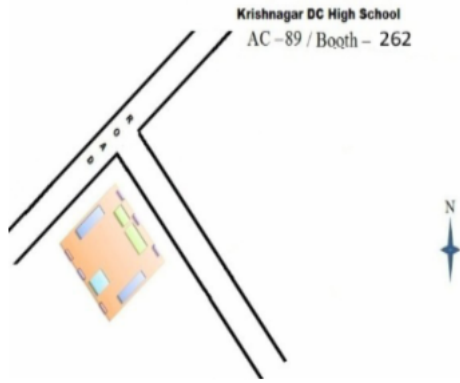

Nazri Naksha