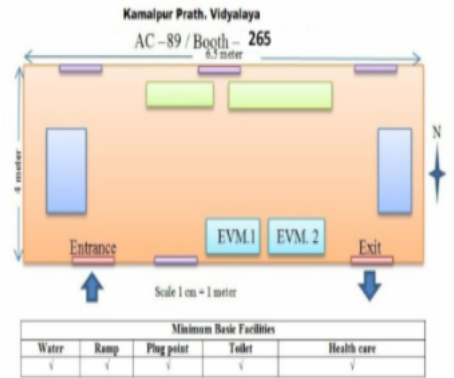

নির্বাচক নিবন্ধন আধিকারিকের স্বাক্ষর

Nazri Naksha

Google Map View

Polling Station Building Front View

Polling Station Front View

Cad View

Key MAP View

1 নাম : দীপঙ্কর সরদার পিতার নাম: কানু সরদার বাড়ির নং : এন0001 বয়স : 24 লিঙ্গ : পুরুষ	RHC2593473 ফটো উপলব্ধ	2 নাম : দুলাল চন্দ্র অধিকারী পিতার নাম: হীরলাল অধিকারী বাড়ির নং : n0221 বয়স : 70 লিঙ্গ : পুরুষ	MTK1982776 ফটো উপলব্ধ	3 নাম : দুলালী কির্তনীয়া স্বামীর নাম: রবীন্দ্র নাথ কির্তনীয়া বাড়ির নং : n0259 বয়স : 52 লিঙ্গ : মহিলা	MTK1982636 ফটো উপলব্ধ
4 নাম : রবীন্দ্রনাথ কীর্তনীয়া পিতার নাম: হরিপদ কীর্তনীয়া বাড়ির নং : n0258 বয়স : 49 লিঙ্গ : পুরুষ	RHC2991875 ফটো উপলব্ধ	5 নাম : বাবলু ঘোষ পিতার নাম: সুনীল কুমার ঘোষ বাড়ির নং : n0013 বয়স : 46 লিঙ্গ : পুরুষ	MTK2395424 ফটো উপলব্ধ	6 নাম : তপন ঘোষ পিতার নাম: সুনীল ঘোষ বাড়ির নং : n0120 বয়স : 43 লিঙ্গ : পুরুষ	MTK2724623 ফটো উপলব্ধ
7 নাম : অভিজিৎ ঘোষ পিতার নাম: সুনীল ঘোষ বাড়ির নং : n0120 বয়স : 42 লিঙ্গ : পুরুষ	MTK2396117 ফটো উপলব্ধ	8 নাম : বাসন্তী বালা ঘোষ বিশ্বাস স্বামীর নাম: বাবলু ঘোষ বাড়ির নং : n0211 বয়স : 43 লিঙ্গ : মহিলা	MTK2724847 ফটো উপলব্ধ	9 নাম : শিমা বিশ্বাস স্বামীর নাম: মহাদেব বিশ্বাস বাড়ির নং : এন0111 বয়স : 27 লিঙ্গ : মহিলা	NEY2270882 ফটো উপলব্ধ
10 নাম : বিপুল তরফদার পিতার নাম: বিকাশ তরফদার বাড়ির নং : n0137 বয়স : 24 লিঙ্গ : পুরুষ	RHC2509206 ফটো উপলব্ধ	11 নাম : ডালিয়া তরফদার স্বামীর নাম: সুব্রত তরফদার বাড়ির নং : এন0190 বয়স : 37 লিঙ্গ : মহিলা	CRL3333200 ফটো উপলব্ধ	12 নাম : হরবিলাস সিকদার পিতার নাম: হরবিলাস সিকদার বাড়ির নং : এন0137 বয়স : 42 লিঙ্গ : পুরুষ	RHC2657245 ফটো উপলব্ধ
13 নাম : প্রিয়ান্বিতা তরফদার স্বামীর নাম: সুজিৎ তরফদার বাড়ির নং : n0137 বয়স : 27 লিঙ্গ : মহিলা	RHC2163012 ফটো উপলব্ধ	14 নাম : বিকাশ তরফদার পিতার নাম: নরেন্দ্র তরফদার বাড়ির নং : n0137 বয়স : 53 লিঙ্গ : পুরুষ	WB/12/080/252413 ফটো উপলব্ধ	15 নাম : মমতা তরফদার স্বামীর নাম: বিকাশ তরফদার বাড়ির নং : n0137 বয়স : 43 লিঙ্গ : মহিলা	MTK2724672 ফটো উপলব্ধ
16 নাম : বাবলু তরফদার পিতার নাম: নরেন্দ্র তরফদার বাড়ির নং : n0137 বয়স : 51 লিঙ্গ : পুরুষ	WB/12/080/252403 ফটো উপলব্ধ	17 নাম : মিতালী তরফদার স্বামীর নাম: বাবলু তরফদার বাড়ির নং : n0137 বয়স : 39 লিঙ্গ : মহিলা	MTK3281383 ফটো উপলব্ধ	18 নাম : সুজিৎ তরফদার পিতার নাম: নরেন্দ্র তরফদার বাড়ির নং : n0137 বয়স : 42 লিঙ্গ : পুরুষ	MTK3165552 ফটো উপলব্ধ
19 নাম : বাপ্পা তরফদার পিতার নাম: নরেন্দ্র তরফদার বাড়ির নং : n0137 বয়স : 41 লিঙ্গ : পুরুষ	MTK3165495 ফটো উপলব্ধ	20 নাম : জবা তরফদার স্বামীর নাম: বাপ্পা তরফদার বাড়ির নং : n0137 বয়স : 35 লিঙ্গ : মহিলা	NEY1299080 ফটো উপলব্ধ	21 নাম : রানু মজুমদার স্বামীর নাম: বাবলু মজুমদার বাড়ির নং : n0137 বয়স : 42 লিঙ্গ : মহিলা	MTK2396141 ফটো উপলব্ধ
22 নাম : মান্নি তরফদার পিতার নাম: বাবলু তরফদার বাড়ির নং : এন0137 বয়স : 20 লিঙ্গ : মহিলা	RHC2954238 ফটো উপলব্ধ	23 নাম : গোবিন্দ তরফদার পিতার নাম: নিতাই তরফদার বাড়ির নং : n0190 বয়স : 73 লিঙ্গ : পুরুষ	WB/12/080/252243 ফটো উপলব্ধ	24 নাম : সাবিত্রী তরফদার স্বামীর নাম: গোবিন্দ তরফদার বাড়ির নং : n0190 বয়স : 60 লিঙ্গ : মহিলা	WB/12/080/252418 ফটো উপলব্ধ
25 নাম : সুব্রত তরফদার পিতার নাম: গোবিন্দ তরফদার বাড়ির নং : n0190 বয়স : 44 লিঙ্গ : পুরুষ	MTK2724664 ফটো উপলব্ধ	26 নাম : হরেন্দ্র নাথ তরফদার পিতার নাম: নিতাই তরফদার বাড়ির নং : n0190 বয়স : 67 লিঙ্গ : পুরুষ	WB/12/080/252038 ফটো উপলব্ধ	27 নাম : রাঘবেশ্বর তরফদার পিতার নাম: হরেন্দ্র নাথ তরফদার বাড়ির নং : n0190 বয়স : 33 লিঙ্গ : পুরুষ	RHC1565183 ফটো উপলব্ধ
28 নাম : রেখা তরফদার স্বামীর নাম: হরেন্দ্রনাথ তরফদার বাড়ির নং : n0190 বয়স : 53 লিঙ্গ : মহিলা	WB/12/080/252419 ফটো উপলব্ধ	29 নাম : রেণু দে স্বামীর নাম: মুকুন্দ দে বাড়ির নং : n0101 বয়স : 71 লিঙ্গ : মহিলা	WB/12/080/252152 ফটো উপলব্ধ	30 নাম : দয়াল দে পিতার নাম: মুকুন্দ দে বাড়ির নং : n0101 বয়স : 43 লিঙ্গ : পুরুষ	MTK2600294 ফটো উপলব্ধ