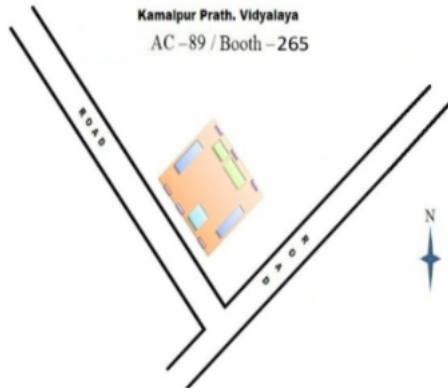

নির্বাচক নিবন্ধন আধিকারিকের স্বাক্ষর

Nazri Naksha

Google Map View

Polling Station Building Front View

Polling Station Front View

Cad View

Key MAP View

1 নাম : দীপঙ্কর সরদার পিতার নাম: কানু সরদার বাড়ির নং : এন0001 বয়স : 24 লিঙ্গ : পুরুষ	RHC2593473 ফটো উপলব্ধ	2 নাম : দুলাল চন্দ্র অধিকারী পিতার নাম: হীরলাল অধিকারী বাড়ির নং : n0221 বয়স : 70 লিঙ্গ : পুরুষ	MTK1982776 ফটো উপলব্ধ	3 নাম : দুলালী কির্তনীয়া স্বামীর নাম: রবীন্দ্র নাথ কির্তনীয়া বাড়ির নং : n0259 বয়স : 52 লিঙ্গ : মহিলা	MTK1982636 ফটো উপলব্ধ
4 নাম : রবীন্দ্রনাথ কীর্তনীয়া পিতার নাম: হরিপদ কীর্তনীয়া বাড়ির নং : n0258 বয়স : 49 লিঙ্গ : পুরুষ	RHC2991875 ফটো উপলব্ধ	5 নাম : বাবলু ঘোষ পিতার নাম: সুনীল কুমার ঘোষ বাড়ির নং : n0013 বয়স : 46 লিঙ্গ : পুরুষ	MTK2395424 ফটো উপলব্ধ	6 নাম : তপন ঘোষ পিতার নাম: সুনীল ঘোষ বাড়ির নং : n0120 বয়স : 43 লিঙ্গ : পুরুষ	MTK2724623 ফটো উপলব্ধ
7 নাম : অভিজিৎ ঘোষ পিতার নাম: সুনীল ঘোষ বাড়ির নং : n0120 বয়স : 42 লিঙ্গ : পুরুষ	MTK2396117 ফটো উপলব্ধ	8 নাম : বাসন্তী বালা ঘোষ বিশ্বাস স্বামীর নাম: বাবলু ঘোষ বাড়ির নং : n0211 বয়স : 43 লিঙ্গ : মহিলা	MTK2724847 ফটো উপলব্ধ	9 নাম : শিমা বিশ্বাস স্বামীর নাম: মহাদেব বিশ্বাস বাড়ির নং : এন0111 বয়স : 27 লিঙ্গ : মহিলা	NEY2270882 ফটো উপলব্ধ
10 নাম : বিপুল তরফদার পিতার নাম: বিকাশ তরফদার বাড়ির নং : n0137 বয়স : 24 লিঙ্গ : পুরুষ	RHC2509206 ফটো উপলব্ধ	11 নাম : ডালিয়া তরফদার স্বামীর নাম: সুব্রত তরফদার বাড়ির নং : এন0190 বয়স : 37 লিঙ্গ : মহিলা	CRL3333200 ফটো উপলব্ধ	12 নাম : হরবিলাস সিকদার পিতার নাম: হরবিলাস সিকদার বাড়ির নং : এন0137 বয়স : 42 লিঙ্গ : পুরুষ	RHC2657245 ফটো উপলব্ধ
13 নাম : প্রিয়ান্বিতা তরফদার স্বামীর নাম: সুজিৎ তরফদার বাড়ির নং : n0137 বয়স : 27 লিঙ্গ : মহিলা	RHC2163012 ফটো উপলব্ধ	14 নাম : বিকাশ তরফদার পিতার নাম: নরেন্দ্র তরফদার বাড়ির নং : n0137 বয়স : 53 লিঙ্গ : পুরুষ	WB/12/080/252413 ফটো উপলব্ধ	15 নাম : মমতা তরফদার স্বামীর নাম: বিকাশ তরফদার বাড়ির নং : n0137 বয়স : 43 লিঙ্গ : মহিলা	MTK2724672 ফটো উপলব্ধ
16 নাম : বাবলু তরফদার পিতার নাম: নরেন্দ্র তরফদার বাড়ির নং : n0137 বয়স : 51 লিঙ্গ : পুরুষ	WB/12/080/252403 ফটো উপলব্ধ	17 নাম : মিতালী তরফদার স্বামীর নাম: বাবলু তরফদার বাড়ির নং : n0137 বয়স : 39 লিঙ্গ : মহিলা	MTK3281383 ফটো উপলব্ধ	18 নাম : সুজিৎ তরফদার পিতার নাম: নরেন্দ্র তরফদার বাড়ির নং : n0137 বয়স : 42 লিঙ্গ : পুরুষ	MTK3165552 ফটো উপলব্ধ
19 নাম : বাপ্পা তরফদার পিতার নাম: নরেন্দ্র তরফদার বাড়ির নং : n0137 বয়স : 41 লিঙ্গ : পুরুষ	MTK3165495 ফটো উপলব্ধ	20 নাম : জবা তরফদার স্বামীর নাম: বাপ্পা তরফদার বাড়ির নং : n0137 বয়স : 35 লিঙ্গ : মহিলা	NEY1299080 ফটো উপলব্ধ	21 নাম : রানু মজুমদার স্বামীর নাম: বাবলু মজুমদার বাড়ির নং : n0137 বয়স : 42 লিঙ্গ : মহিলা	MTK2396141 ফটো উপলব্ধ
22 নাম : মান্নি তরফদার পিতার নাম: বাবলু তরফদার বাড়ির নং : এন0137 বয়স : 20 লিঙ্গ : মহিলা	RHC2954238 ফটো উপলব্ধ	23 নাম : গোবিন্দ তরফদার পিতার নাম: নিতাই তরফদার বাড়ির নং : n0190 বয়স : 73 লিঙ্গ : পুরুষ	WB/12/080/252243 ফটো উপলব্ধ	24 নাম : সাবিত্রী তরফদার স্বামীর নাম: গোবিন্দ তরফদার বাড়ির নং : n0190 বয়স : 60 লিঙ্গ : মহিলা	WB/12/080/252418 ফটো উপলব্ধ
25 নাম : সুব্রত তরফদার পিতার নাম: গোবিন্দ তরফদার বাড়ির নং : n0190 বয়স : 44 লিঙ্গ : পুরুষ	MTK2724664 ফটো উপলব্ধ	26 নাম : হরেন্দ্র নাথ তরফদার পিতার নাম: নিতাই তরফদার বাড়ির নং : n0190 বয়স : 67 লিঙ্গ : পুরুষ	WB/12/080/252038 ফটো উপলব্ধ	27 নাম : রাঘবেশ্বর তরফদার পিতার নাম: হরেন্দ্র নাথ তরফদার বাড়ির নং : n0190 বয়স : 33 লিঙ্গ : পুরুষ	RHC1565183 ফটো উপলব্ধ
28 নাম : রেখা তরফদার স্বামীর নাম: হরেন্দ্রনাথ তরফদার বাড়ির নং : n0190 বয়স : 53 লিঙ্গ : মহিলা	WB/12/080/252419 ফটো উপলব্ধ	29 নাম : রেণু দে স্বামীর নাম: মুকুন্দ দে বাড়ির নং : n0101 বয়স : 71 লিঙ্গ : মহিলা	WB/12/080/252152 ফটো উপলব্ধ	30 নাম : দয়াল দে পিতার নাম: মুকুন্দ দে বাড়ির নং : n0101 বয়স : 43 লিঙ্গ : পুরুষ	MTK2600294 ফটো উপলব্ধ