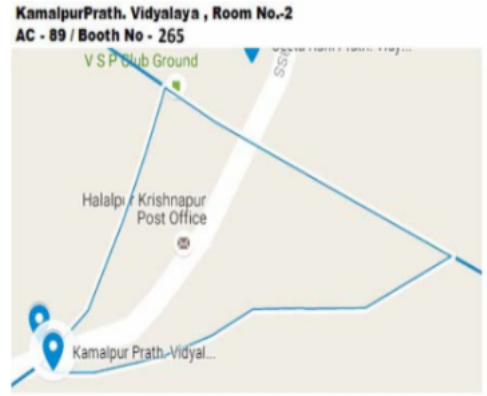

Google Map View