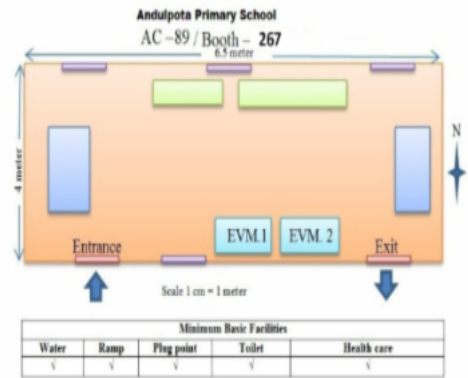

নির্বাচক নিবন্ধন আধিকারিকের স্বাক্ষর

Nazri Naksha

Google Map View

Polling Station Building Front View

Polling Station Front View

Cad View

Key MAP View

বিধানসভা নির্বাচনক্ষেত্রের নং, নাম : 89-রানাঘাট উত্তর পূর্ব  
ভাগ নং, নাম : 1-আন্দুলপোতা পশ্চিমপাড়া