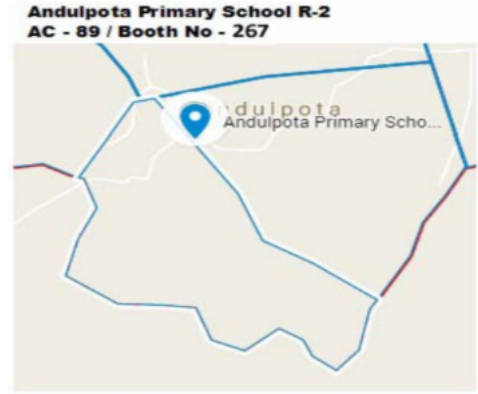

নির্বাচক নিবন্ধন আধিকারিকের স্বাক্ষর

Nazri Naksha

Google Map View

Polling Station Building Front View

Polling Station Front View

Cad View

Key MAP View

বিধানসভা নির্বাচনক্ষেত্রের নং, নাম : 89-রানাঘাট উত্তর পূর্ব  
ভাগ নং, নাম : 1-আন্দুলপোতা পশ্চিমপাড়া