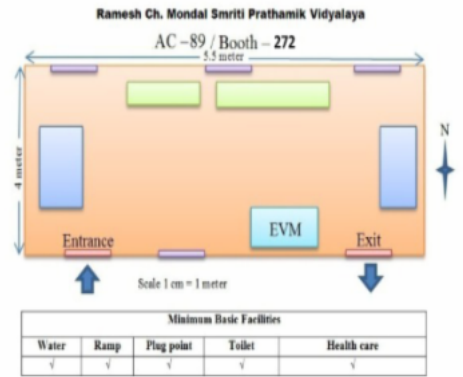

নির্বাচক নিবন্ধন আধিকারিকের স্বাক্ষর

Nazri Naksha

Google Map View

Polling Station Building Front View

Polling Station Front View

Cad View

Key MAP View

1 নাম : লক্ষী অধীকারী স্বামীর নাম: হরিদাস অধীকারী বাড়ির নং : n0063 বয়স : 69 লিঙ্গ : মহিলা	WB/12/080/264302	2 নাম : দেবিকা কর্মকার স্বামীর নাম: মিহির কর্মকার বাড়ির নং : n0054 বয়স : 36 লিঙ্গ : মহিলা	RHC1365303	3 নাম : মিহির কর্মকার পিতার নাম: কালিপদ কর্মকার বাড়ির নং : n0054 বয়স : 51 লিঙ্গ : পুরুষ	MTK1997840
4 নাম : মায়ী কর্মকার স্বামীর নাম: প্রহ্লাদ কর্মকার বাড়ির নং : n0054 বয়স : 50 লিঙ্গ : মহিলা	WB/12/080/192296	5 নাম : প্রহ্লাদ কর্মকার পিতার নাম: কালিপদ কর্মকার বাড়ির নং : n0054 বয়স : 59 লিঙ্গ : পুরুষ	WB/12/080/264423	6 নাম : সুপতী কর্মকার স্বামীর নাম: কালিপদ কর্মকার বাড়ির নং : n0054 বয়স : 91 লিঙ্গ : মহিলা	WB/12/080/264049
7 নাম : অমিত কর্মকার পিতার নাম: প্রহ্লাদ কর্মকার বাড়ির নং : এন0054 বয়স : 20 লিঙ্গ : পুরুষ	RHC2934859	8 নাম : মোমিতা কর্মকার পিতার নাম: প্রহ্লাদ কর্মকার বাড়ির নং : n0276 বয়স : 26 লিঙ্গ : মহিলা	RHC2183002	9 নাম : রুপা দুর্লভ স্বামীর নাম: সর্বেশ দুর্লভ বাড়ির নং : n0050 বয়স : 27 লিঙ্গ : মহিলা	RHC2150340
10 নাম : চায়না কীর্তনীয়া স্বামীর নাম: পরীক্ষিৎ কীর্তনীয়া বাড়ির নং : n0050 বয়স : 52 লিঙ্গ : মহিলা	RHC1119163	11 নাম : পিয়ালি কীর্তনীয়া পিতার নাম: পরীক্ষিত কীর্তনীয়া বাড়ির নং : এন0050 বয়স : 24 লিঙ্গ : মহিলা	RHC2686079	12 নাম : শুভঙ্কর ঘোষ পিতার নাম: শঙ্কর ঘোষ বাড়ির নং : n0170 বয়স : 26 লিঙ্গ : পুরুষ	RHC2182988
13 নাম : প্রিয়াংকা ঘোষ পিতার নাম: টেনু ঘোষ বাড়ির নং : n0290 বয়স : 26 লিঙ্গ : মহিলা	RHC2183143	14 নাম : মিঠু ঘোষ স্বামীর নাম: শিবশ্যাম ঘোষ বাড়ির নং : n0170 বয়স : 44 লিঙ্গ : মহিলা	RHC1365766	15 নাম : মান্দি ঘোষ পিতার নাম: শংকর ঘোষ বাড়ির নং : n0170 বয়স : 31 লিঙ্গ : মহিলা	RHC1954403
16 নাম : সৌমিত্র ঘোষ পিতার নাম: নরেশ ঘোষ বাড়ির নং : n0113 বয়স : 49 লিঙ্গ : পুরুষ	WB/12/080/264092	17 নাম : বাবলু ঘোষ পিতার নাম: নরেশচন্দ্র ঘোষ বাড়ির নং : n0113 বয়স : 48 লিঙ্গ : পুরুষ	MTK1996057	18 নাম : পিঙ্কি ঘোষ স্বামীর নাম: বাবলু ঘোষ বাড়ির নং : n0113 বয়স : 32 লিঙ্গ : মহিলা	XLL1691856
19 নাম : করবী ঘোষ পিতার নাম: কৃষ্ণচন্দ্র ঘোষ বাড়ির নং : n0113 বয়স : 29 লিঙ্গ : মহিলা	RHC1954429	20 নাম : নিমাইচাঁদ ঘোষ পিতার নাম: পরেশ ঘোষ বাড়ির নং : n0114 বয়স : 53 লিঙ্গ : পুরুষ	WB/12/080/264279	21 নাম : শিপ্রা ঘোষ স্বামীর নাম: মিতাইপদ ঘোষ বাড়ির নং : n0114 বয়স : 47 লিঙ্গ : মহিলা	RHC1464114
22 নাম : বিষ্ণুপদ ঘোষ পিতার নাম: দুলাল ঘোষ বাড়ির নং : n0115 বয়স : 50 লিঙ্গ : পুরুষ	WB/12/080/264392	23 নাম : গঙ্গা ঘোষ স্বামীর নাম: সুশীল ঘোষ বাড়ির নং : n0121 বয়স : 66 লিঙ্গ : মহিলা	WB/12/080/264561	24 নাম : অসিম ঘোষ পিতার নাম: সুশীল ঘোষ বাড়ির নং : n0121 বয়স : 45 লিঙ্গ : পুরুষ	MTK3283421
25 নাম : বেনু ঘোষ পিতার নাম: দেবেন্দ্র ঘোষ বাড়ির নং : n0121 বয়স : 59 লিঙ্গ : পুরুষ	WB/12/080/264496	26 নাম : সোমা ঘোষ স্বামীর নাম: বেনু ঘোষ বাড়ির নং : n0121 বয়স : 34 লিঙ্গ : মহিলা	RHC1709971	27 নাম : নেপাল ঘোষ পিতার নাম: দেবেন্দ্র ঘোষ বাড়ির নং : n0121 বয়স : 59 লিঙ্গ : পুরুষ	WB/12/080/264435
28 নাম : অনিমা ঘোষ স্বামীর নাম: অশোক ঘোষ বাড়ির নং : n0121 বয়স : 43 লিঙ্গ : মহিলা	MTK3167434	29 নাম : অশোক ঘোষ পিতার নাম: সুশীল ঘোষ বাড়ির নং : n0121 বয়স : 49 লিঙ্গ : পুরুষ	WB/12/080/264499	30 নাম : টুম্পা ঘোষ স্বামীর নাম: বিষ্ণুপদ ঘোষ বাড়ির নং : n0115 বয়স : 36 লিঙ্গ : মহিলা	LQD2429256