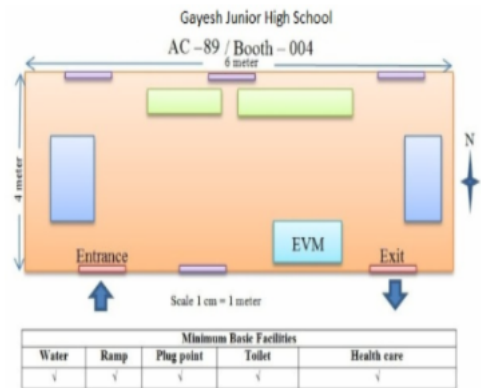

নির্বাচক নিবন্ধন আধিকারিকের স্বাক্ষর

Nazri Naksha

Google Map View

Polling Station Building Front View

Polling Station Front View

Cad View

Key MAP View

1 নাম : পূজা দাস(প্রামানিক) স্বামীর নাম: আশিষ দাস বাড়ির নং : n0031 বয়স : 29 লিঙ্গ : মহিলা	RHC2197952	ফটো উপলব্ধ	2 নাম : কবিতা বিশ্বাস স্বামীর নাম: বিপুল বিশ্বাস বাড়ির নং : n0097 বয়স : 28 লিঙ্গ : মহিলা	RHC2197895	ফটো উপলব্ধ	3 নাম : প্রিয়ান্বিতা মন্ডল(বিশ্বাস) স্বামীর নাম: দেবশীষ মন্ডল বাড়ির নং : এন0108 বয়স : 26 লিঙ্গ : মহিলা	RHC2197903	ফটো উপলব্ধ
4 নাম : স্বপ্না অধিকারী পিতার নাম: রাজকুমার অধিকারী বাড়ির নং : n0060 বয়স : 26 লিঙ্গ : মহিলা	RHC2198059	ফটো উপলব্ধ	5 নাম : জগবন্ধু অধিকারী পিতার নাম: বাসুদেব অধিকারী বাড়ির নং : n0062 বয়স : 26 লিঙ্গ : পুরুষ	RHC2198034	ফটো উপলব্ধ	6 নাম : সন্তোষ অধিকারী পিতার নাম: প্রদীপ অধিকারী বাড়ির নং : n0061 বয়স : 27 লিঙ্গ : পুরুষ	RHC2198018	ফটো উপলব্ধ
7 নাম : তাপস কর্মকার পিতার নাম: অজিত কর্মকার বাড়ির নং : n0143 বয়স : 55 লিঙ্গ : পুরুষ	RHC2076552	ফটো উপলব্ধ	8 নাম : খোকন ঘোষ পিতার নাম: নিরঞ্জন ঘোষ বাড়ির নং : N0068 বয়স : 24 লিঙ্গ : পুরুষ	RHC2446672	ফটো উপলব্ধ	9 নাম : জয়ন্তী ভাঁড়ী(দাস) স্বামীর নাম: গৌতম ভাঁড়ী(দাস) বাড়ির নং : n0046 বয়স : 42 লিঙ্গ : মহিলা	CHV3069721	ফটো উপলব্ধ
10 নাম : নির্মল দাস পিতার নাম: শ্রীপদ দাস বাড়ির নং : n0001 বয়স : 66 লিঙ্গ : পুরুষ	WB/12/079/459933	ফটো উপলব্ধ	11 নাম : তপন দাস পিতার নাম: পুট্টিরাম দাস বাড়ির নং : n0011 বয়স : 52 লিঙ্গ : পুরুষ	WB/12/079/459565	ফটো উপলব্ধ	12 নাম : জয়ন্তী দাস স্বামীর নাম: সুবীর দাস বাড়ির নং : n0011 বয়স : 47 লিঙ্গ : মহিলা	CHV1884626	ফটো উপলব্ধ
13 নাম : সুবীর দাস পিতার নাম: পুট্টিরাম দাস বাড়ির নং : n0011 বয়স : 55 লিঙ্গ : পুরুষ	WB/12/079/459220	ফটো উপলব্ধ	14 নাম : ননীবালা দাস স্বামীর নাম: পুট্টিরাম দাস বাড়ির নং : n0011 বয়স : 85 লিঙ্গ : মহিলা	RHC2918795	ফটো উপলব্ধ	15 নাম : সৌমেন দাস পিতার নাম: গনেশ দাস বাড়ির নং : n0010 বয়স : 33 লিঙ্গ : পুরুষ	RHC1374990	ফটো উপলব্ধ
16 নাম : মিনতি দাস স্বামীর নাম: গনেশ দাস বাড়ির নং : n0010 বয়স : 56 লিঙ্গ : মহিলা	WB/12/079/459804	ফটো উপলব্ধ	17 নাম : অনুকূল চন্দ্র রায় পিতার নাম: নীলকমল রায় বাড়ির নং : n0009 বয়স : 51 লিঙ্গ : পুরুষ	ARE0785881	ফটো উপলব্ধ	18 নাম : রাকেশ দাস পিতার নাম: সন্তোষ দাস বাড়ির নং : n0009 বয়স : 33 লিঙ্গ : পুরুষ	RHC1489558	ফটো উপলব্ধ
19 নাম : উর্মিলা দাস স্বামীর নাম: প্রভাষ দাস বাড়ির নং : n0009 বয়স : 39 লিঙ্গ : মহিলা	RHC1254895	ফটো উপলব্ধ	20 নাম : প্রভাষ দাস পিতার নাম: সন্তোষ দাস বাড়ির নং : n0009 বয়স : 42 লিঙ্গ : পুরুষ	CHV2386688	ফটো উপলব্ধ	21 নাম : স্বপ্না দাস স্বামীর নাম: সন্তোষ দাস বাড়ির নং : n0009 বয়স : 55 লিঙ্গ : মহিলা	WB/12/079/459509	ফটো উপলব্ধ
22 নাম : সন্তোষ দাস পিতার নাম: পুট্টিরাম দাস বাড়ির নং : n0009 বয়স : 59 লিঙ্গ : পুরুষ	WB/12/079/459881	ফটো উপলব্ধ	Q 23 নাম : উত্তরা দাস স্বামীর নাম: রাজকুমার দাস বাড়ির নং : বয়স : 58 লিঙ্গ : মহিলা	RHC1375054	ফটো উপলব্ধ	24 নাম : রাজকুমার দাস পিতার নাম: দুলাল দাস বাড়ির নং : n0009 বয়স : 66 লিঙ্গ : পুরুষ	RHC2842490	ফটো উপলব্ধ
25 নাম : বাপ্পা দাস পিতার নাম: বাদল দাস বাড়ির নং : n0008 বয়স : 35 লিঙ্গ : পুরুষ	RHC1157296	ফটো উপলব্ধ	26 নাম : বিশ্বজিৎ দাস পিতার নাম: বাদল দাস বাড়ির নং : n0008 বয়স : 35 লিঙ্গ : পুরুষ	RHC1375021	ফটো উপলব্ধ	27 নাম : ভগবতী দাস স্বামীর নাম: বাদল দাস বাড়ির নং : n0008 বয়স : 56 লিঙ্গ : মহিলা	WB/12/079/459757	ফটো উপলব্ধ
28 নাম : সনকা দাস স্বামীর নাম: কার্তিক দাস বাড়ির নং : n0007 বয়স : 61 লিঙ্গ : মহিলা	WB/12/079/459492	ফটো উপলব্ধ	29 নাম : কার্তিক দাস পিতার নাম: অমল্য দাস বাড়ির নং : n0007 বয়স : 66 লিঙ্গ : পুরুষ	WB/12/079/459012	ফটো উপলব্ধ	30 নাম : চপলা দাস স্বামীর নাম: ক্ষিতীশ দাস বাড়ির নং : n0006 বয়স : 66 লিঙ্গ : মহিলা	RHC2842540	ফটো উপলব্ধ