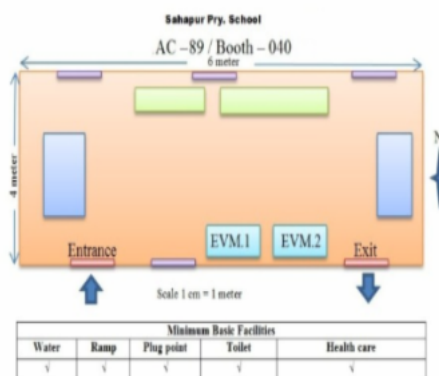

Key MAP View