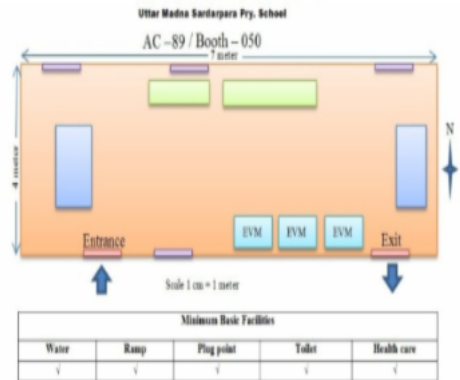

নির্বাচক নিবন্ধন আধিকারিকের স্বাক্ষর

Nazri Naksha

Google Map View

Polling Station Building Front View

Polling Station Front View

Cad View

Key MAP View

1 নাম : আব্দুল মন্ডল পিতার নাম: খালেক বাড়ির নং : n0230 বয়স : 39 লিঙ্গ : পুরুষ ফটো উপলব্ধ	XZD1809284	2 নাম : তাজমিরা খাতুন পিতার নাম: হালিম মন্ডল বাড়ির নং : n0101 বয়স : 29 লিঙ্গ : মহিলা ফটো উপলব্ধ	RHC2088722	3 নাম : বিথীকা ওঁরাও সর্দার স্বামীর নাম: জীবন ওঁরাও বাড়ির নং : n0148 বয়স : 31 লিঙ্গ : মহিলা ফটো উপলব্ধ	UVU1522580
4 নাম : বিজয় কুজুর পিতার নাম: অনিল কুজুর বাড়ির নং : n0268 বয়স : 26 লিঙ্গ : পুরুষ ফটো উপলব্ধ	RHC2424174	5 নাম : অজয় কুজুর পিতার নাম: অজিত কুজুর বাড়ির নং : n0182 বয়স : 27 লিঙ্গ : পুরুষ ফটো উপলব্ধ	RHC2088839	6 নাম : অভিজিৎ কুজুর পিতার নাম: মঙ্গল কুজুর বাড়ির নং : n0205 বয়স : 28 লিঙ্গ : পুরুষ ফটো উপলব্ধ	RHC2201051
7 নাম : সত্যজিৎ কুজুর পিতার নাম: দীপক কুজুর বাড়ির নং : n0146 বয়স : 27 লিঙ্গ : পুরুষ ফটো উপলব্ধ	RHC2088672	8 নাম : রত্না কুজুর স্বামীর নাম: ইন্দ্রজিৎ কুজুর বাড়ির নং : N0146 বয়স : 30 লিঙ্গ : মহিলা ফটো উপলব্ধ	RHC2521995	9 নাম : বর্নালী কুজুর পিতার নাম: খোকন কুজুর বাড়ির নং : N0144 বয়স : 25 লিঙ্গ : মহিলা ফটো উপলব্ধ	RHC2521979
10 নাম : মৌসুমী কুজুর স্বামীর নাম: শ্রীপতি কুজুর বাড়ির নং : N0147 বয়স : 36 লিঙ্গ : মহিলা ফটো উপলব্ধ	STB0207084	11 নাম : মাম্পি কুজুর সর্দার স্বামীর নাম: বাপ্পাই কুজুর বাড়ির নং : এন0159 বয়স : 27 লিঙ্গ : মহিলা ফটো উপলব্ধ	RHC2302412	12 নাম : বাসন্তী কুজুর স্বামীর নাম: সত্যজিৎ কুজুর বাড়ির নং : এন0146 বয়স : 31 লিঙ্গ : মহিলা ফটো উপলব্ধ	RHC2687762
13 নাম : সুশীলা কুজুর পিতার নাম: সুশান্তা কুজুর বাড়ির নং : এন0159 বয়স : 31 লিঙ্গ : মহিলা ফটো উপলব্ধ	XGZ1530096	14 নাম : চানমনি কুজুর স্বামীর নাম: নিরন কুজুর বাড়ির নং : এন0159 বয়স : 52 লিঙ্গ : মহিলা ফটো উপলব্ধ	RHC2302669	15 নাম : সঞ্জয় কুজুর পিতার নাম: সুনীল কুজুর বাড়ির নং : n0113 বয়স : 26 লিঙ্গ : পুরুষ ফটো উপলব্ধ	RHC2220754
16 নাম : পুতুল কুজুর ওরাও স্বামীর নাম: সোমেন কুজুর বাড়ির নং : এন0159 বয়স : 31 লিঙ্গ : মহিলা ফটো উপলব্ধ	RHC2303261	17 নাম : অভিজিৎ কুজুর পিতার নাম: শীলভদ্র কুজুর বাড়ির নং : n0146 বয়স : 28 লিঙ্গ : পুরুষ ফটো উপলব্ধ	RHC2237451	18 নাম : লক্ষ্মী কুজুর পিতার নাম: নিরান কুজুর বাড়ির নং : এন0147 বয়স : 26 লিঙ্গ : মহিলা ফটো উপলব্ধ	RHC2302628
19 নাম : মাসুরা খাতুন পিতার নাম: ফজলু মিস্ত্রী বাড়ির নং : মদনা বয়স : 27 লিঙ্গ : মহিলা ফটো উপলব্ধ	RHC2424224	20 নাম : হাসিনা খাতুন পিতার নাম: আনসার আলি মোল্লা বাড়ির নং : এন0108 বয়স : 27 লিঙ্গ : মহিলা ফটো উপলব্ধ	RHC2584357	21 নাম : আবদুল অজিত মোল্লা পিতার নাম: আনসার আলি মোল্লা বাড়ির নং : এন0108 বয়স : 23 লিঙ্গ : পুরুষ ফটো উপলব্ধ	RHC2584340
22 নাম : তাজমা খাতুন মোল্লা স্বামীর নাম: আবদুল্লা মোল্লা বাড়ির নং : এন0110 বয়স : 31 লিঙ্গ : মহিলা ফটো উপলব্ধ	RHC2584654	23 নাম : নমিতা ঘোষ স্বামীর নাম: নিরূপদ ঘোষ বাড়ির নং : n0010 বয়স : 67 লিঙ্গ : মহিলা ফটো উপলব্ধ	WB/12/079/450443	24 নাম : তাপস ঘোষ পিতার নাম: নিরূপদ ঘোষ বাড়ির নং : n0010 বয়স : 41 লিঙ্গ : পুরুষ ফটো উপলব্ধ	CHV2640639
25 নাম : বাবলু ঘোষ পিতার নাম: নিরূপদ ঘোষ বাড়ির নং : n0010 বয়স : 41 লিঙ্গ : পুরুষ ফটো উপলব্ধ	CHV2501690	26 নাম : দিপিকা ঘোষ স্বামীর নাম: বাবলু ঘোষ বাড়ির নং : n0010 বয়স : 37 লিঙ্গ : মহিলা ফটো উপলব্ধ	RHC1169606	27 নাম : যশোদা ঘোষ স্বামীর নাম: মণ্টু ঘোষ বাড়ির নং : n0011 বয়স : 76 লিঙ্গ : মহিলা ফটো উপলব্ধ	RHC2955599
28 নাম : সুকুমার ঘোষ পিতার নাম: মণ্টু ঘোষ বাড়ির নং : n0011 বয়স : 57 লিঙ্গ : পুরুষ ফটো উপলব্ধ	WB/12/079/450632	29 নাম : অর্পনা ঘোষ স্বামীর নাম: সুকুমার ঘোষ বাড়ির নং : n0011 বয়স : 51 লিঙ্গ : মহিলা ফটো উপলব্ধ	CHV2640175	30 নাম : কৃষ্ণপদ ঘোষ পিতার নাম: মণ্টু ঘোষ বাড়ির নং : n0011 বয়স : 43 লিঙ্গ : পুরুষ ফটো উপলব্ধ	CHV1708023