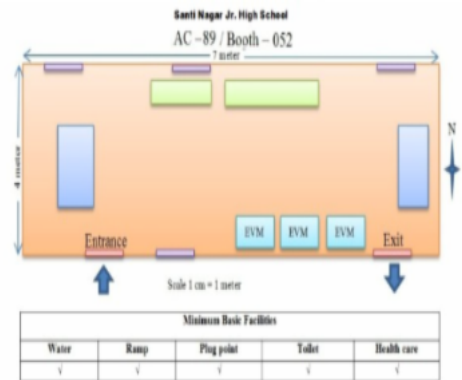

নির্বাচক নিবন্ধন আধিকারিকের স্বাক্ষর

Nazri Naksha

Google Map View

Polling Station Building Front View

Polling Station Front View

Cad View

Key MAP View

1 নাম : পূজা সরকার বসু স্বামীর নাম: দেবাশিস সরকার বাড়ির নং : n0128 বয়স : 28 লিঙ্গ : মহিলা	RHC1991751 ফটো উপলব্ধ	2 নাম : আরতী কীর্তনীয়া স্বামীর নাম: সুবল চন্দ্র কীর্তনীয়া বাড়ির নং : n0064 বয়স : 63 লিঙ্গ : মহিলা	RHC2522696 ফটো উপলব্ধ	3 নাম : সুরজিৎ কীর্তনীয়া পিতার নাম: সুবল চন্দ্র কীর্তনীয়া বাড়ির নং : n0064 বয়স : 43 লিঙ্গ : পুরুষ	CHV1707082 ফটো উপলব্ধ
4 নাম : সবিতা কীর্তনীয়া স্বামীর নাম: সুভাষ চন্দ্র কীর্তনীয়া বাড়ির নং : 53 বয়স : 57 লিঙ্গ : মহিলা	RHC2914927 ফটো উপলব্ধ	5 নাম : সুবল চন্দ্র কীর্তনীয়া পিতার নাম: মৃত সুরেন্দ্র নাথ কীর্তনীয়া বাড়ির নং : 53 বয়স : 71 লিঙ্গ : পুরুষ	RHC2902583 ফটো উপলব্ধ	6 নাম : ননীবালা কীর্তনীয়া স্বামীর নাম: সুরেন্দ্র কীর্তনীয়া বাড়ির নং : 53 বয়স : 86 লিঙ্গ : মহিলা	RHC2914919 ফটো উপলব্ধ
7 নাম : পিস্টু কীর্তনীয়া পিতার নাম: সুভাষ কীর্তনীয়া বাড়ির নং : 53 বয়স : 30 লিঙ্গ : পুরুষ	RHC1747864 ফটো উপলব্ধ	8 নাম : সুভাষ চন্দ্র কীর্তনীয়া পিতার নাম: সুরেন্দ্র কীর্তনীয়া বাড়ির নং : 53 বয়স : 65 লিঙ্গ : পুরুষ	RHC2914935 ফটো উপলব্ধ	9 নাম : প্রিয়া কীর্তনীয়া সরকার স্বামীর নাম: সুকান্ত কীর্তনীয়া বাড়ির নং : 53 বয়স : 29 লিঙ্গ : মহিলা	RHC2068401 ফটো উপলব্ধ
10 নাম : সুকান্ত কীর্তনীয়া পিতার নাম: সুভাষ চন্দ্র কীর্তনীয়া বাড়ির নং : n0064 বয়স : 36 লিঙ্গ : পুরুষ	RHC0212662 ফটো উপলব্ধ	11 নাম : বিজয় প্রতিম গাঙ্গুলী পিতার নাম: দেবপ্রসাদ গাঙ্গুলী বাড়ির নং : 53 বয়স : 48 লিঙ্গ : পুরুষ	RHC2074748 ফটো উপলব্ধ	12 নাম : মঞ্জু গাঙ্গুলী স্বামীর নাম: দেবপ্রসাদ বাড়ির নং : 53 বয়স : 76 লিঙ্গ : মহিলা	RHC1273358 ফটো উপলব্ধ
13 নাম : শেফালি গাঙ্গুলী স্বামীর নাম: বিজয় গাঙ্গুলী বাড়ির নং : এন0132 বয়স : 46 লিঙ্গ : মহিলা	RHC2585271 ফটো উপলব্ধ	14 নাম : সৌভিক গাঙ্গুলী পিতার নাম: বিজয় গাঙ্গুলী বাড়ির নং : 53 বয়স : 20 লিঙ্গ : পুরুষ	RHC2946077 ফটো উপলব্ধ	15 নাম : অমলেশ চক্রবর্তী পিতার নাম: লাবন্য মোহন চক্রবর্তী বাড়ির নং : n0040 বয়স : 54 লিঙ্গ : পুরুষ	RHC2411411 ফটো উপলব্ধ
16 নাম : রীনা চক্রবর্তী স্বামীর নাম: নির্মল চক্রবর্তী বাড়ির নং : এন0040 বয়স : 48 লিঙ্গ : মহিলা	CHV2383099 ফটো উপলব্ধ	17 নাম : পুষ্পরানী সেন সরকার স্বামীর নাম: প্রভাত সেন বাড়ির নং : N0036 বয়স : 32 লিঙ্গ : মহিলা	RHC2522688 ফটো উপলব্ধ	18 নাম : মেহা চক্রবর্তী পিতার নাম: রথীন্দ্রনাথ চক্রবর্তী বাড়ির নং : এন0045 বয়স : 24 লিঙ্গ : মহিলা	RHC2585115 ফটো উপলব্ধ
19 নাম : প্রীতি চক্রবর্তী স্বামীর নাম: স্বপন চক্রবর্তী বাড়ির নং : এন0043 বয়স : 22 লিঙ্গ : মহিলা	RHC2688703 ফটো উপলব্ধ	20 নাম : স্বাতীলেখা চক্রবর্তী পিতার নাম: অনুপ্রসাদ চক্রবর্তী বাড়ির নং : এন0036 বয়স : 38 লিঙ্গ : মহিলা	RHC2424273 ফটো উপলব্ধ	21 নাম : দেবী সরকার স্বামীর নাম: চিত্ত রঞ্জন সরকার বাড়ির নং : N0036 বয়স : 25 লিঙ্গ : মহিলা	RHC2522670 ফটো উপলব্ধ
22 নাম : প্রসেন চক্রবর্তী পিতার নাম: পরিমল চক্রবর্তী বাড়ির নং : n0008 বয়স : 29 লিঙ্গ : পুরুষ	RHC1889286 ফটো উপলব্ধ	23 নাম : শিউলি চক্রবর্তী স্বামীর নাম: পরিমল চক্রবর্তী বাড়ির নং : n0008 বয়স : 51 লিঙ্গ : মহিলা	WB/12/079/447868 ফটো উপলব্ধ	24 নাম : পরিমল চক্রবর্তী পিতার নাম: পরেশ চক্রবর্তী বাড়ির নং : n0008 বয়স : 59 লিঙ্গ : পুরুষ	CHV2383115 ফটো উপলব্ধ
25 নাম : পারুল চক্রবর্তী স্বামীর নাম: পরেশ চক্রবর্তী বাড়ির নং : n0008 বয়স : 76 লিঙ্গ : মহিলা	WB/12/079/447709 ফটো উপলব্ধ	26 নাম : রীতা চক্রবর্তী স্বামীর নাম: নারায়ণ বাড়ির নং : 53 বয়স : 51 লিঙ্গ : মহিলা	CHV3003217 ফটো উপলব্ধ	27 নাম : রজত চক্রবর্তী পিতার নাম: রঘুনাথ চক্রবর্তী বাড়ির নং : n0045 বয়স : 38 লিঙ্গ : পুরুষ	CHV2958296 ফটো উপলব্ধ
28 নাম : মঞ্জু চক্রবর্তী স্বামীর নাম: রঘুনাথ চক্রবর্তী বাড়ির নং : 53 বয়স : 60 লিঙ্গ : মহিলা	RHC2893196 ফটো উপলব্ধ	29 নাম : রিঙ্কু চক্রবর্তী স্বামীর নাম: রঞ্জন চক্রবর্তী বাড়ির নং : n0045 বয়স : 37 লিঙ্গ : মহিলা	RHC1747914 ফটো উপলব্ধ	30 নাম : রঞ্জন চক্রবর্তী পিতার নাম: রবীন্দ্রনাথ চক্রবর্তী বাড়ির নং : n0045 বয়স : 58 লিঙ্গ : পুরুষ	WB/12/079/447028 ফটো উপলব্ধ