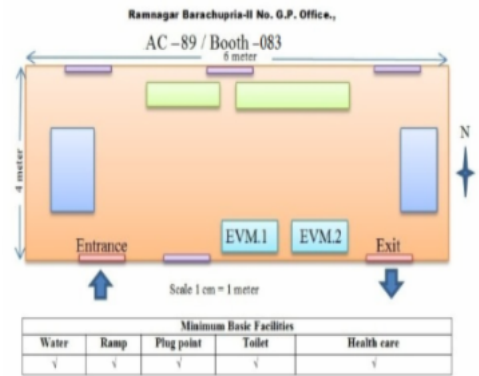

Key MAP View

1	RHC2400000	নাম : আমীর হোসেন ধাবক পিতার নাম: আব্দুল লতিফ ধাবক বাড়ির নং : n0161 বয়স : 61 লিঙ্গ : পুরুষ	ফটো উপলব্ধ	2	RHC2400083	নাম : আখতারী ধাবক স্বামীর নাম: আমীর হোসেন ধাবক বাড়ির নং : n0161 বয়স : 56 লিঙ্গ : মহিলা	ফটো উপলব্ধ	3	RHC1404391	নাম : মোঃ আরাফাত ধাবক পিতার নাম: আমীর হোসেন ধাবক বাড়ির নং : n0161 বয়স : 34 লিঙ্গ : পুরুষ	ফটো উপলব্ধ
4	RHC0338509	নাম : হাসানুজ্জমান ধাবক পিতার নাম: আব্দুল লতিফ ধাবক বাড়ির নং : n0138 বয়স : 37 লিঙ্গ : পুরুষ	ফটো উপলব্ধ	5	RHC1287440	নাম : মাজেদা ধাবক স্বামীর নাম: আমীর ধাবক বাড়ির নং : n0138 বয়স : 36 লিঙ্গ : মহিলা	ফটো উপলব্ধ	6	RHC1516947	নাম : হাসিনা ধাবক স্বামীর নাম: আমীর আলি ধাবক বাড়ির নং : n0138 বয়স : 32 লিঙ্গ : মহিলা	ফটো উপলব্ধ
7	CHV2761989	নাম : জামির ধাবক পিতার নাম: আব্দুল লতিফ ধাবক বাড়ির নং : n0138 বয়স : 41 লিঙ্গ : পুরুষ	ফটো উপলব্ধ	8	RHC2004885	নাম : ফতেমা ধাবক স্বামীর নাম: হাসানুজ্জমান ধাবক বাড়ির নং : n0138 বয়স : 32 লিঙ্গ : মহিলা	ফটো উপলব্ধ	9	CHV2337012	নাম : সুফল বিশ্বাস পিতার নাম: শম্ভু নাথ বিশ্বাস বাড়ির নং : n0186 বয়স : 42 লিঙ্গ : পুরুষ	ফটো উপলব্ধ
10	RHC2762243	নাম : সুপ্রিয়া বিশ্বাস পিতার নাম: সুভারন বিশ্বাস বাড়ির নং : এন0186 বয়স : 22 লিঙ্গ : মহিলা	ফটো উপলব্ধ	11	RHC1180819	নাম : কাঞ্চন বিশ্বাস স্বামীর নাম: সুফল বিশ্বাস বাড়ির নং : n0186 বয়স : 37 লিঙ্গ : মহিলা	ফটো উপলব্ধ	12	CHV2941649	নাম : আতুলি বিশ্বাস স্বামীর নাম: সুভারন বিশ্বাস বাড়ির নং : n0186 বয়স : 38 লিঙ্গ : মহিলা	ফটো উপলব্ধ
13	WB/12/079/330299	নাম : সুভারন বিশ্বাস পিতার নাম: শম্ভু বিশ্বাস বাড়ির নং : n0186 বয়স : 50 লিঙ্গ : পুরুষ	ফটো উপলব্ধ	14	WB/12/079/330198	নাম : পারুল বিশ্বাস স্বামীর নাম: শম্ভু বিশ্বাস বাড়ির নং : n0186 বয়স : 73 লিঙ্গ : মহিলা	ফটো উপলব্ধ	15	RHC2399707	নাম : শম্ভু নাথ বিশ্বাস পিতার নাম: অবিনাশ বিশ্বাস বাড়ির নং : n0186 বয়স : 79 লিঙ্গ : পুরুষ	ফটো উপলব্ধ
16	WB/12/079/330597	নাম : ওমরআলি ধাবক পিতার নাম: আয়ুব ধাবক বাড়ির নং : n0171 বয়স : 55 লিঙ্গ : পুরুষ	ফটো উপলব্ধ	17	CHV2941698	নাম : মনিরুল ধাবক পিতার নাম: আয়ুবআলি ধাবক বাড়ির নং : n0171 বয়স : 42 লিঙ্গ : পুরুষ	ফটো উপলব্ধ	18	RHC1766773	নাম : আরজিনা ধাবক স্বামীর নাম: মনিরুল ধাবক বাড়ির নং : n0171 বয়স : 31 লিঙ্গ : মহিলা	ফটো উপলব্ধ
19	RHC2521433	নাম : ফজিলা ধাবক স্বামীর নাম: আয়ুব আলি ধাবক বাড়ির নং : n0171 বয়স : 71 লিঙ্গ : মহিলা	ফটো উপলব্ধ	20	RHC1766534	নাম : রাবিয়া ধাবক স্বামীর নাম: ওমর আলি ধাবক বাড়ির নং : n0171 বয়স : 34 লিঙ্গ : মহিলা	ফটো উপলব্ধ	21	RHC2521466	নাম : আয়ুব আলি দাবক পিতার নাম: শুকুরআলি ধাবক বাড়ির নং : n0171 বয়স : 76 লিঙ্গ : পুরুষ	ফটো উপলব্ধ
22	RHC1901651	নাম : মাতিন ধাবক পিতার নাম: মুনসুর ধাবক বাড়ির নং : n0028 বয়স : 44 লিঙ্গ : পুরুষ	ফটো উপলব্ধ	23	RHC2254217	নাম : রজিনা ধাবক স্বামীর নাম: মাতিন ধাবক বাড়ির নং : এন0028 বয়স : 39 লিঙ্গ : মহিলা	ফটো উপলব্ধ	24	RHC2528206	নাম : অনিন্দিতা ঘোষ স্বামীর নাম: সুরোজীত ঘোষ বাড়ির নং : N0080 বয়স : 30 লিঙ্গ : মহিলা	ফটো উপলব্ধ
25	RHC2536100	নাম : বর্ণালী কর্মকার পিতার নাম: নবকুমার কর্মকার বাড়ির নং : N0080 বয়স : 25 লিঙ্গ : মহিলা	ফটো উপলব্ধ	26	CHV2941334	নাম : স্বপ্না কর্মকার স্বামীর নাম: নিমাই কর্মকার বাড়ির নং : এন0006 বয়স : 40 লিঙ্গ : মহিলা	ফটো উপলব্ধ	27	WB/12/079/330643	নাম : বুলুরাণী কর্মকার স্বামীর নাম: সন্তোষ কর্মকার বাড়ির নং : n0028 বয়স : 72 লিঙ্গ : মহিলা	ফটো উপলব্ধ
28	CHV2336790	নাম : নিমাই কর্মকার পিতার নাম: কার্তিক কর্মকার বাড়ির নং : n0080 বয়স : 45 লিঙ্গ : পুরুষ	ফটো উপলব্ধ	29	RHC2844629	নাম : রাসমণী কর্মকার স্বামীর নাম: নবকুমার কর্মকার বাড়ির নং : n0080 বয়স : 53 লিঙ্গ : মহিলা	ফটো উপলব্ধ	30	RHC2844637	নাম : নবকুমার কর্মকার পিতার নাম: কার্তিক কর্মকার বাড়ির নং : n0080 বয়স : 56 লিঙ্গ : পুরুষ	ফটো উপলব্ধ