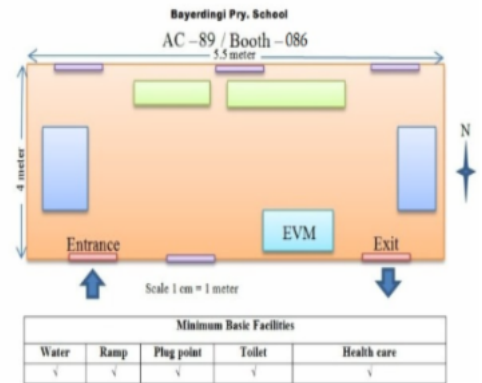

নির্বাচক নিবন্ধন আধিকারিকের স্বাক্ষর

Nazri Naksha

Google Map View

Polling Station Building Front View

Polling Station Front View

Cad View

Key MAP View

1 নাম : মলিনা গোলদার স্বামীর নাম: দিলীপ গোলদার বাড়ির নং : n0285 বয়স : 50 লিঙ্গ : মহিলা	RHC2170694 ফটো উপলব্ধ	2 নাম : তাসলিমা মন্ডল স্বামীর নাম: আলি আহম্মদ মন্ডল বাড়ির নং : এন0070 বয়স : 32 লিঙ্গ : মহিলা	RHC2162212 ফটো উপলব্ধ	3 নাম : অসীম বিশ্বাস পিতার নাম: অমল বিশ্বাস বাড়ির নং : n0111 বয়স : 32 লিঙ্গ : পুরুষ	RHC2170744 ফটো উপলব্ধ
4 নাম : মনসুর আলি মন্ডল পিতার নাম: আজানুর মন্ডল বাড়ির নং : n0008 বয়স : 26 লিঙ্গ : পুরুষ	RHC2170637 ফটো উপলব্ধ	5 নাম : বৈশাখী মন্ডল পিতার নাম: বিশ্বেশ্বর মন্ডল বাড়ির নং : n0127 বয়স : 26 লিঙ্গ : মহিলা	RHC2170660 ফটো উপলব্ধ	6 নাম : সুরজিৎ মন্ডল পিতার নাম: মনীন্দ্রনাথ মন্ডল বাড়ির নং : n0134 বয়স : 27 লিঙ্গ : পুরুষ	RHC2170603 ফটো উপলব্ধ
Q 7 নাম : অনু মন্ডল স্বামীর নাম: শুভঙ্কর মন্ডল বাড়ির নং : n0138 বয়স : 27 লিঙ্গ : মহিলা	RHC2170728 ফটো উপলব্ধ	8 নাম : আনারুল মন্ডল পিতার নাম: ফকির মন্ডল বাড়ির নং : n0237 বয়স : 28 লিঙ্গ : পুরুষ	RHC2075083 ফটো উপলব্ধ	9 নাম : হবিবা খাতুন স্বামীর নাম: আনারুল মন্ডল বাড়ির নং : এন0237 বয়স : 22 লিঙ্গ : মহিলা	RHC2762912 ফটো উপলব্ধ
10 নাম : গোপাল অধিকারী পিতার নাম: গোস্টো অধিকারী বাড়ির নং : n0141 বয়স : 50 লিঙ্গ : পুরুষ	RHC2394211 ফটো উপলব্ধ	11 নাম : মিতালী বালা স্বামীর নাম: মিন্টু বালা বাড়ির নং : n0141 বয়স : 38 লিঙ্গ : মহিলা	RHC1171206 ফটো উপলব্ধ	12 নাম : আসমাতাবা কোরানী স্বামীর নাম: রাইসুল কোরানী বাড়ির নং : n0229 বয়স : 35 লিঙ্গ : মহিলা	CHV2590123 ফটো উপলব্ধ
13 নাম : আফি জুল কুরানী পিতার নাম: হামিদুল কোরানী বাড়ির নং : এন0072 বয়স : 25 লিঙ্গ : পুরুষ	RHC2253698 ফটো উপলব্ধ	14 নাম : শাহাজাহান কোরানী পিতার নাম: রমজান আলি কোরানী বাড়ির নং : n0076 বয়স : 54 লিঙ্গ : পুরুষ	RHC2520815 ফটো উপলব্ধ	15 নাম : আমীর হোসেন কোরানী পিতার নাম: আবুল হোসেন কোরানী বাড়ির নং : n0072 বয়স : 59 লিঙ্গ : পুরুষ	RHC2394369 ফটো উপলব্ধ
16 নাম : জালাল কোরানী পিতার নাম: জেহের আলি কোরানী বাড়ির নং : n0075 বয়স : 56 লিঙ্গ : পুরুষ	RHC2520856 ফটো উপলব্ধ	17 নাম : মনোরা কোরানী স্বামীর নাম: সওকত আলী কোরানী বাড়ির নং : n0078 বয়স : 56 লিঙ্গ : মহিলা	RHC2520872 ফটো উপলব্ধ	18 নাম : সেলিমা কোরানী স্বামীর নাম: আবুল হোসেন কোরানী বাড়ির নং : n0072 বয়স : 76 লিঙ্গ : মহিলা	RHC2520948 ফটো উপলব্ধ
19 নাম : রহিবুল কোরানী পিতার নাম: জেহের আলি কোরানী বাড়ির নং : n0075 বয়স : 38 লিঙ্গ : পুরুষ	CHV2942068 ফটো উপলব্ধ	20 নাম : কায়োম আলী কোরানী পিতার নাম: ইদ্রিশ আলি কোরানী বাড়ির নং : n0073 বয়স : 46 লিঙ্গ : পুরুষ	CHV2337244 ফটো উপলব্ধ	21 নাম : আজিবুর কোরানী পিতার নাম: ইদ্রিশ আলি কোরানী বাড়ির নং : n0073 বয়স : 41 লিঙ্গ : পুরুষ	RHC1288885 ফটো উপলব্ধ
22 নাম : নূরনিহার কোরানী স্বামীর নাম: কায়োম আলী কোরানী বাড়ির নং : n0073 বয়স : 41 লিঙ্গ : মহিলা	CHV2942076 ফটো উপলব্ধ	23 নাম : পুতুল কোরানী স্বামীর নাম: শাহাজাহান কোরানী বাড়ির নং : n0076 বয়স : 45 লিঙ্গ : মহিলা	CHV2492031 ফটো উপলব্ধ	24 নাম : ইদ্রিস আলি কোরানী পিতার নাম: রাইসুল কোরানী বাড়ির নং : n0073 বয়স : 86 লিঙ্গ : পুরুষ	RHC2520955 ফটো উপলব্ধ
25 নাম : হাফিজুল কোরানী পিতার নাম: ইদ্রিশ আলি কোরানী বাড়ির নং : n0073 বয়স : 63 লিঙ্গ : পুরুষ	RHC2520807 ফটো উপলব্ধ	26 নাম : সওকত আলী কোরানী পিতার নাম: ইবাদত কোরানী বাড়ির নং : n0078 বয়স : 66 লিঙ্গ : পুরুষ	RHC2520880 ফটো উপলব্ধ	27 নাম : দাপিয়া কোরানী স্বামীর নাম: রবিউল কোরানী বাড়ির নং : n0073 বয়স : 47 লিঙ্গ : মহিলা	CHV1789643 ফটো উপলব্ধ
28 নাম : হামিদ কোরানী পিতার নাম: আবুল হোসেন কোরানী বাড়ির নং : n0072 বয়স : 56 লিঙ্গ : পুরুষ	WB/12/079/333941 ফটো উপলব্ধ	29 নাম : আজাহার মন্ডল পিতার নাম: জাকির হোসেন মন্ডল বাড়ির নং : n0075 বয়স : 28 লিঙ্গ : পুরুষ	RHC2070761 ফটো উপলব্ধ	30 নাম : আলমগীর কোরানী পিতার নাম: আমির হোসেন কোরানী বাড়ির নং : n0072 বয়স : 27 লিঙ্গ : পুরুষ	RHC2100451 ফটো উপলব্ধ