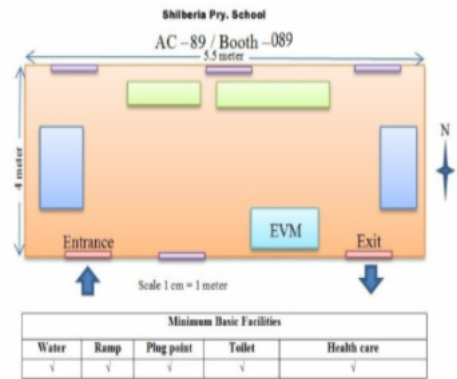

Cad View

Key MAP View