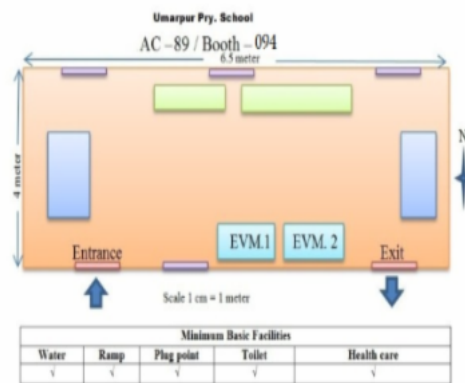

নির্বাচক নিবন্ধন আধিকারিকের স্বাক্ষর

Nazri Naksha

Google Map View

Polling Station Building Front View

Polling Station Front View

Cad View

Key MAP View

1 নাম : ইয়ারসুল দফাদার পিতার নাম: ইলাহী দফাদার বাড়ির নং : n0113 বয়স : 59 লিঙ্গ : পুরুষ	RHC2355022 ফটো উপলব্ধ	2 নাম : নাসির দফাদার পিতার নাম: ইয়ারসুল দফাদার বাড়ির নং : n0113 বয়স : 38 লিঙ্গ : পুরুষ	RHC1771195 ফটো উপলব্ধ	3 নাম : আচিয়া দফাদার স্বামীর নাম: ইয়ারসুল দফাদার বাড়ির নং : n0113 বয়স : 53 লিঙ্গ : মহিলা	RHC2520062 ফটো উপলব্ধ
4 নাম : রিজিয়া খাতুন স্বামীর নাম: নাসির দফাদার বাড়ির নং : এন0113 বয়স : 23 লিঙ্গ : মহিলা	RHC2734820 ফটো উপলব্ধ	5 নাম : রেজিনা খাতুন স্বামীর নাম: লতিপা খাতুন বাড়ির নং : n0188 বয়স : 27 লিঙ্গ : মহিলা	RHC2159101 ফটো উপলব্ধ	6 নাম : সাবানা দফাদার পিতার নাম: নজর আলি দফাদার বাড়ির নং : n0044 বয়স : 37 লিঙ্গ : মহিলা	RHC2159291 ফটো উপলব্ধ
7 নাম : আজমত দফাদার পিতার নাম: সরিফল দফাদার বাড়ির নং : n0121 বয়স : 26 লিঙ্গ : পুরুষ	RHC2159226 ফটো উপলব্ধ	8 নাম : সাইদুল দফাদার পিতার নাম: ফনী দফাদার বাড়ির নং : n0003 বয়স : 35 লিঙ্গ : পুরুষ	RHC2159184 ফটো উপলব্ধ	9 নাম : তাসলিমা দফাদার স্বামীর নাম: রুজ্জিদফাদার বাড়ির নং : n0044 বয়স : 29 লিঙ্গ : মহিলা	RHC2159234 ফটো উপলব্ধ
10 নাম : মুসলিমা দফাদার স্বামীর নাম: পিন্টু দফাদার বাড়ির নং : n0092 বয়স : 30 লিঙ্গ : মহিলা	RHC2159309 ফটো উপলব্ধ	11 নাম : মেহেরা দফাদার স্বামীর নাম: আব্দুলেব দফাদার বাড়ির নং : n0211 বয়স : 48 লিঙ্গ : মহিলা	RHC2159333 ফটো উপলব্ধ	12 নাম : জাবেদা দফাদার স্বামীর নাম: মুহম্মদদিন দফাদার বাড়ির নং : n0014 বয়স : 27 লিঙ্গ : মহিলা	RHC2159325 ফটো উপলব্ধ
13 নাম : রাকেশ দফাদার পিতার নাম: সামসের আলী দফাদার বাড়ির নং : n0217 বয়স : 26 লিঙ্গ : পুরুষ	RHC2159242 ফটো উপলব্ধ	14 নাম : লায়লা খাতুন পিতার নাম: সাহাদাত দফাদার বাড়ির নং : n0209 বয়স : 27 লিঙ্গ : মহিলা	RHC2159317 ফটো উপলব্ধ	15 নাম : মরিয়ম খাতুন স্বামীর নাম: আছের উদ্দিন দফাদার বাড়ির নং : n0144 বয়স : 29 লিঙ্গ : মহিলা	RHC2159192 ফটো উপলব্ধ
16 নাম : কাশ্মীরা দফাদার স্বামীর নাম: জামিলউদ্দিন দফাদার বাড়ির নং : n0215 বয়স : 29 লিঙ্গ : মহিলা	UVU1879345 ফটো উপলব্ধ	17 নাম : মসিয়া দফাদার স্বামীর নাম: জামেত আলি দফাদার বাড়ির নং : n0178 বয়স : 56 লিঙ্গ : মহিলা	RHC1906072 ফটো উপলব্ধ	18 নাম : আলমগীর দফাদার পিতার নাম: আমের আলী দফাদার বাড়ির নং : n0132 বয়স : 26 লিঙ্গ : পুরুষ	RHC2159341 ফটো উপলব্ধ
19 নাম : সেরিনা দফাদার স্বামীর নাম: সিরাজ দফাদার বাড়ির নং : n0135 বয়স : 26 লিঙ্গ : মহিলা	RHC2159267 ফটো উপলব্ধ	20 নাম : বিলকিস নাহার দফাদার স্বামীর নাম: হামেদুল দফাদার বাড়ির নং : n0015 বয়স : 38 লিঙ্গ : মহিলা	MTK3280732 ফটো উপলব্ধ	21 নাম : আব্দুল গফফার দফাদার পিতার নাম: নিয়ামত দফাদার বাড়ির নং : এন0123 বয়স : 25 লিঙ্গ : পুরুষ	RHC2299196 ফটো উপলব্ধ
22 নাম : সয়েল দফাদার পিতার নাম: হায়াত দফাদার বাড়ির নং : এন0103 বয়স : 25 লিঙ্গ : পুরুষ	RHC2299147 ফটো উপলব্ধ	23 নাম : সরিফুল দফাদার পিতার নাম: মুছা দফাদার বাড়ির নং : এন0060 বয়স : 25 লিঙ্গ : পুরুষ	RHC2299295 ফটো উপলব্ধ	24 নাম : জাহাঙ্গীর দফাদার পিতার নাম: ফা দফাদার বাড়ির নং : এন0003 বয়স : 25 লিঙ্গ : পুরুষ	RHC2299113 ফটো উপলব্ধ
25 নাম : ছালামিন দফাদার পিতার নাম: গনি দফাদার বাড়ির নং : এন0072 বয়স : 27 লিঙ্গ : পুরুষ	RHC2299253 ফটো উপলব্ধ	26 নাম : সাবিনা ইয়াসমিন দফাদার স্বামীর নাম: রমজান দফাদার বাড়ির নং : এন0028 বয়স : 25 লিঙ্গ : মহিলা	RHC2299329 ফটো উপলব্ধ	27 নাম : সাবদার হোসেন দফাদার পিতার নাম: আনারুল দফাদার বাড়ির নং : এন0057 বয়স : 25 লিঙ্গ : পুরুষ	RHC2299246 ফটো উপলব্ধ
28 নাম : সালমা দফাদার স্বামীর নাম: বাবুরালী দফাদার বাড়ির নং : এন0007 বয়স : 28 লিঙ্গ : মহিলা	RHC2299337 ফটো উপলব্ধ	29 নাম : বাপি দফাদার পিতার নাম: সাইদুল দফাদার বাড়ির নং : এন0032 বয়স : 27 লিঙ্গ : পুরুষ	RHC2299089 ফটো উপলব্ধ	30 নাম : যবুনা খাতুন পিতার নাম: আকবর দফাদার বাড়ির নং : এন0041 বয়স : 25 লিঙ্গ : মহিলা	RHC2299063 ফটো উপলব্ধ