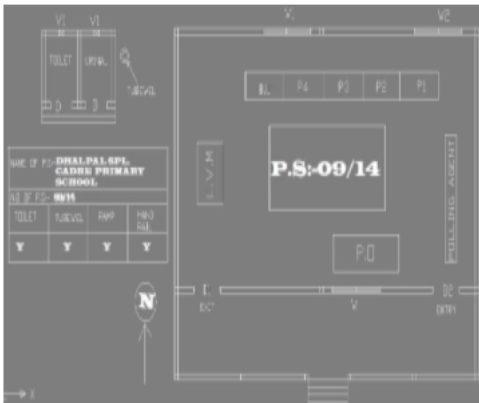

নির্বাচক নিবন্ধন আধিকারিকের স্বাক্ষর

Nazri Naksha

Google Map View

Polling Station Building Front View

Polling Station Front View

Cad View

Key MAP View

| | | | | | | | | |
|--|------------------|------------|--|------------------|------------|--|------------------|------------|
| 1 নাম : মমতা খাতুন (বিবি) স্বামীর নাম : নুরাল হোসেন বাড়ির নং : n0062 বয়স : 32 লিঙ্গ : মহিলা | YUG1762129 | ফটো উপলব্ধ | 2 নাম : রাহেনা খাতুন (বিবি) স্বামীর নাম : মোজামেল হক বাড়ির নং : n0049 বয়স : 33 লিঙ্গ : মহিলা | YUG1762202 | ফটো উপলব্ধ | 3 নাম : আয়েসাবিবি স্বামীর নাম : ইয়াকুব আলী বাড়ির নং : n0047 বয়স : 50 লিঙ্গ : মহিলা | WB/02/009/027604 | ফটো উপলব্ধ |
| 4 নাম : গোলজার হোসেন পিতার নাম : গফুর আলী বাড়ির নং : n0062 বয়স : 40 লিঙ্গ : পুরুষ | YUG0055848 | ফটো উপলব্ধ | 5 নাম : জাহানারা বিবি স্বামীর নাম : ছবুর আলী সেখ বাড়ির নং : n0052 বয়স : 38 লিঙ্গ : মহিলা | YUG1546621 | ফটো উপলব্ধ | 6 নাম : ফুলজার হোসেন পিতার নাম : গফুর আলী বাড়ির নং : n0062 বয়স : 35 লিঙ্গ : পুরুষ | YUG1454651 | ফটো উপলব্ধ |
| 7 নাম : অবিরন খাতুন (বিবি) স্বামীর নাম : এদিশাদ আলী বাড়ির নং : n0052 বয়স : 32 লিঙ্গ : মহিলা | YUG1454867 | ফটো উপলব্ধ | 8 নাম : ছবুর আলী সেখ পিতার নাম : হাফেজ আলী সেখ বাড়ির নং : n0052 বয়স : 40 লিঙ্গ : পুরুষ | DMY2207991 | ফটো উপলব্ধ | 9 নাম : সাদ্দাম হোসেন পিতার নাম : হাকিম সেখ বাড়ির নং : এন0041 বয়স : 27 লিঙ্গ : পুরুষ | YUG1990548 | ফটো উপলব্ধ |
| 10 নাম : মনোয়ারা খাতুন বিবি স্বামীর নাম : মিজসুর হক বাড়ির নং : n0049 বয়স : 27 লিঙ্গ : মহিলা | YUG1893171 | ফটো উপলব্ধ | 11 নাম : সামছুল শেখ পিতার নাম : ছায়েদ আলী শেখ বাড়ির নং : n0156 বয়স : 53 লিঙ্গ : পুরুষ | YUG2074748 | ফটো উপলব্ধ | 12 নাম : দেলোরা খাতুন বিবি স্বামীর নাম : আশু সেখ বাড়ির নং : এন00 বয়স : 24 লিঙ্গ : মহিলা | YUG2223261 | ফটো উপলব্ধ |
| 13 নাম : পারুল বিবি খাতুন স্বামীর নাম : দেলদার সেক বাড়ির নং : এন0052 বয়স : 25 লিঙ্গ : মহিলা | YUG2131498 | ফটো উপলব্ধ | 14 নাম : লাইলি বিবি স্বামীর নাম : কহর আলী সেখ বাড়ির নং : n0052 বয়স : 52 লিঙ্গ : মহিলা | YUG2127173 | ফটো উপলব্ধ | 15 নাম : সুকিরন বিবি স্বামীর নাম : সিরাজ সেক বাড়ির নং : n0062 বয়স : 68 লিঙ্গ : মহিলা | WB/02/009/027163 | ফটো উপলব্ধ |
| 16 নাম : ময়নুদ্দিন মিল্ল পিতার নাম : হামেদ আলী সেক বাড়ির নং : n0046 বয়স : 31 লিঙ্গ : পুরুষ | YUG1762400 | ফটো উপলব্ধ | 17 নাম : আলফাতুন খাতুন স্বামীর নাম : গোলজার হোসেন বাড়ির নং : n0062 বয়স : 33 লিঙ্গ : মহিলা | YUG1454602 | ফটো উপলব্ধ | 18 নাম : নুরাল হোসেন পিতার নাম : গফুর আলী বাড়ির নং : n0062 বয়স : 33 লিঙ্গ : পুরুষ | YUG1454685 | ফটো উপলব্ধ |
| 19 নাম : তফিরগণবিবি স্বামীর নাম : নাজির সেক বাড়ির নং : n0136 বয়স : 51 লিঙ্গ : মহিলা | WB/02/009/027339 | ফটো উপলব্ধ | 20 নাম : চান মিয়া মায়ের নাম : চান্না খাতুন বাড়ির নং : নং041 বয়স : 22 লিঙ্গ : পুরুষ | YUG2255446 | ফটো উপলব্ধ | 21 নাম : পিজিরা বিবি স্বামীর নাম : চান মিয়া বাড়ির নং : n0052 বয়স : 43 লিঙ্গ : মহিলা | YUG1546670 | ফটো উপলব্ধ |
| 22 নাম : মিএগা মোনাজির পিতার নাম : জরেরুদ্দিন মিএগা বাড়ির নং : n0136 বয়স : 64 লিঙ্গ : পুরুষ | WB/02/009/027364 | ফটো উপলব্ধ | 23 নাম : সামসুল হক পিতার নাম : আবদুল রহমান বাড়ির নং : n0049 বয়স : 55 লিঙ্গ : পুরুষ | WB/02/009/027773 | ফটো উপলব্ধ | 24 নাম : তারবিনা খাতুন স্বামীর নাম : আমিনুর ইসলাম বাড়ির নং : এন0043 বয়স : 23 লিঙ্গ : মহিলা | YUG2271609 | ফটো উপলব্ধ |
| 25 নাম : গফুর সেখ পিতার নাম : সিরাজ সেখ বাড়ির নং : n0062 বয়স : 60 লিঙ্গ : পুরুষ | WB/02/009/027088 | ফটো উপলব্ধ | 26 নাম : মিজানুর হক পিতার নাম : সামছুল হক বাড়ির নং : n0049 বয়স : 31 লিঙ্গ : পুরুষ | YUG1742774 | ফটো উপলব্ধ | 27 নাম : মুগুর আলী পিতার নাম : রবিউল বাড়ির নং : n0043 বয়স : 40 লিঙ্গ : পুরুষ | DMY2524320 | ফটো উপলব্ধ |
| 28 নাম : আখিরুল সেখ পিতার নাম : সামছুল সেখ বাড়ির নং : নং156 বয়স : 20 লিঙ্গ : পুরুষ | YUG2308492 | ফটো উপলব্ধ | 29 নাম : রমজান মিএগা পিতার নাম : নাজির মিএগা বাড়ির নং : নং136 বয়স : 33 লিঙ্গ : পুরুষ | YUG1182369 | ফটো উপলব্ধ | 30 নাম : খালেদা খাতুন (বিবি) স্বামীর নাম : রমজান মিএগা বাড়ির নং : n0136 বয়স : 32 লিঙ্গ : মহিলা | YUG1656784 | ফটো উপলব্ধ |