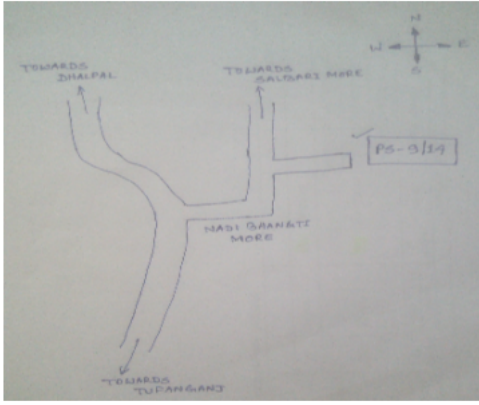

Nazri Naksha