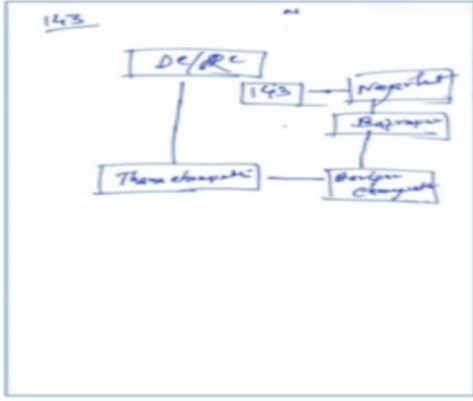

Nazri Naksha