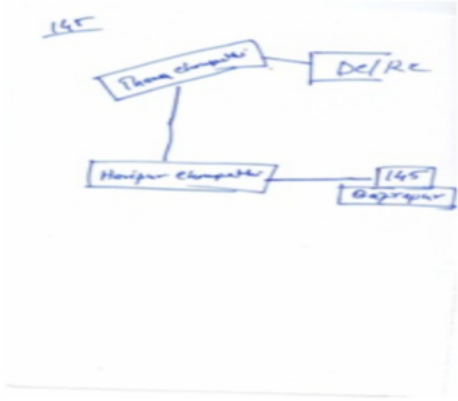

Nazri Naksha