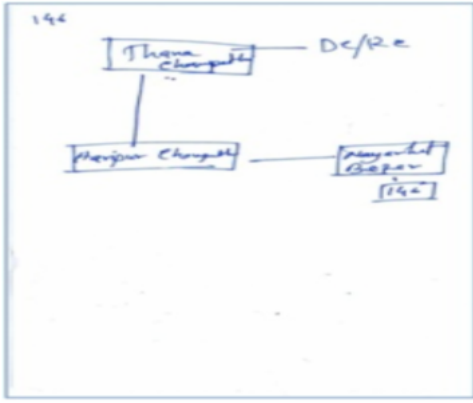

Nazri Naksha