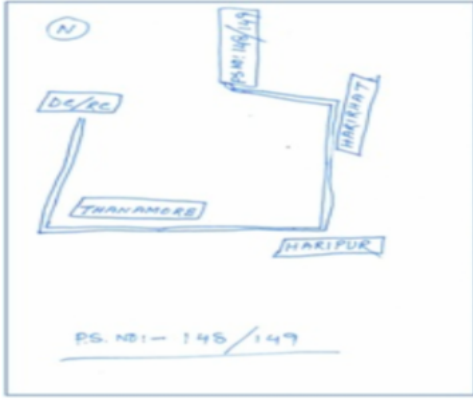

Nazri Naksha