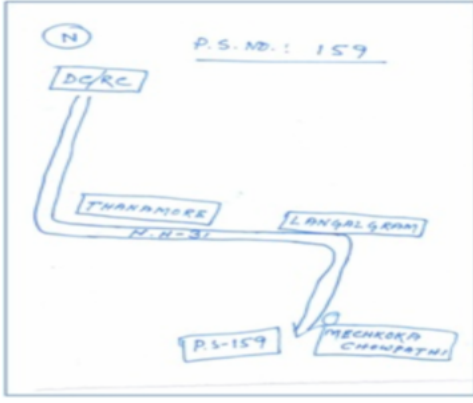

Nazri Naksha