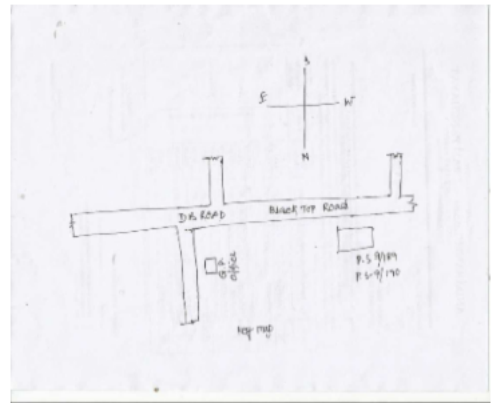

নির্বাচক নিবন্ধন আধিকারিকের স্বাক্ষর

Nazri Naksha

Google Map View

Polling Station Building Front View

Polling Station Front View

Cad View

Key MAP View

1	UGR1596105	নাম : ধ্রুব রায় পিতার নাম: অলোক রায় বাড়ির নং : চিলারায়গড় রোড বয়স : 33 লিঙ্গ : পুরুষ	ফটো উপলব্ধ	2	UGR1596097	নাম : যীশুজিৎ রায় পিতার নাম: অলোক রায় বাড়ির নং : চিলারায়গড় রোড বয়স : 39 লিঙ্গ : পুরুষ	ফটো উপলব্ধ	3	DMY2177830	নাম : গৌরী অধিকারী স্বামীর নাম: প্রভাত অধিকারী বাড়ির নং : n0258 বয়স : 45 লিঙ্গ : মহিলা	ফটো উপলব্ধ	
4	DMY2177871	নাম : প্রভাত অধিকারী পিতার নাম: প্রহ্লাদ অধিকারী বাড়ির নং : n0260 বয়স : 52 লিঙ্গ : পুরুষ	ফটো উপলব্ধ	5	YUG2049997	নাম : সর্বানন্দ বর্মণ পিতার নাম: রামনাথ বর্মণ বাড়ির নং : n0134 বয়স : 56 লিঙ্গ : পুরুষ	ফটো উপলব্ধ	6	YUG1971720	নাম : তাপস অধিকারী পিতার নাম: মিঠুন অধিকারী বাড়ির নং : এন0134 বয়স : 30 লিঙ্গ : পুরুষ	ফটো উপলব্ধ	
7	YUG1993021	নাম : পার্থ অধিকারী পিতার নাম: প্রভাত অধিকারী বাড়ির নং : এন0260 বয়স : 25 লিঙ্গ : পুরুষ	ফটো উপলব্ধ	8	YUG1989565	নাম : সন্নাট অধিকারী পিতার নাম: প্রদীপ অধিকারী বাড়ির নং : এন0066 বয়স : 25 লিঙ্গ : পুরুষ	ফটো উপলব্ধ	9	DMY2027274	নাম : সঞ্জীব অধিকারী পিতার নাম: প্রানেন্দ্র অধিকারী বাড়ির নং : n0066 বয়স : 46 লিঙ্গ : পুরুষ	ফটো উপলব্ধ	
10	WB/02/009/090443	নাম : মিঠুন অধিকারী পিতার নাম: যোগেন অধিকারী বাড়ির নং : n0134 বয়স : 55 লিঙ্গ : পুরুষ	ফটো উপলব্ধ	11	DMY2233583	নাম : রঞ্জিত অধিকারী পিতার নাম: প্রানেন্দ্র অধিকারী বাড়ির নং : n0066 বয়স : 40 লিঙ্গ : পুরুষ	ফটো উপলব্ধ	12	WB/02/009/090500	নাম : সার্জো অধিকারী স্বামীর নাম: মিঠুন অধিকারী বাড়ির নং : n0134 বয়স : 50 লিঙ্গ : মহিলা	ফটো উপলব্ধ	
13	WB/02/009/090631	নাম : ভারতী অধিকারী স্বামীর নাম: প্রানেন্দ্র অধিকারী বাড়ির নং : n0066 বয়স : 66 লিঙ্গ : মহিলা	ফটো উপলব্ধ	14	DMY2027258	নাম : প্রদীপ অধিকারী পিতার নাম: প্রানেন্দ্র অধিকারী বাড়ির নং : n0066 বয়স : 46 লিঙ্গ : পুরুষ	ফটো উপলব্ধ	15	DMY2231660	নাম : সুমিত্রা অধিকারী স্বামীর নাম: প্রদীপ অধিকারী বাড়ির নং : n0066 বয়স : 47 লিঙ্গ : মহিলা	ফটো উপলব্ধ	
16	YUG2240109	নাম : বাসনা আৰ্য্য গোস্বামী স্বামীর নাম: বিশুজিৎ আৰ্য্য বাড়ির নং : পাট 9/190 বয়স : 22 লিঙ্গ : মহিলা	ফটো উপলব্ধ	17	YUG0837807	নাম : রঞ্জিত আৰ্য্য মায়ের নাম: কাজল আৰ্য্য বাড়ির নং : n0028 বয়স : 38 লিঙ্গ : পুরুষ	ফটো উপলব্ধ	Q	18	YUG1721364	নাম : রাইমোহন আৰ্য্য পিতার নাম: খোকা আৰ্য্য বাড়ির নং : বয়স : 46 লিঙ্গ : মহিলা	ফটো উপলব্ধ
19	YUG1617083	নাম : বিশাখা আৰ্য্য স্বামীর নাম: দীপঙ্কর আৰ্য্য বাড়ির নং : n0029 বয়স : 33 লিঙ্গ : মহিলা	ফটো উপলব্ধ	20	YUG1270958	নাম : জয়ন্তী আৰ্য্য স্বামীর নাম: দিলীপ আৰ্য্য বাড়ির নং : n0295 বয়স : 41 লিঙ্গ : মহিলা	ফটো উপলব্ধ	21	WB/02/009/090380	নাম : কাজল আৰ্য্য স্বামীর নাম: গুপীনাথ আৰ্য্য বাড়ির নং : n0028 বয়স : 56 লিঙ্গ : মহিলা	ফটো উপলব্ধ	
22	YUG1516020	নাম : বিশুজিৎ আৰ্য্য পিতার নাম: গোপী আৰ্য্য বাড়ির নং : n0028 বয়স : 31 লিঙ্গ : পুরুষ	ফটো উপলব্ধ	23	YUG1721430	নাম : প্রিয়বালা আৰ্য্য স্বামীর নাম: ধনেশ্বর আৰ্য্য বাড়ির নং : n0360 বয়স : 63 লিঙ্গ : মহিলা	ফটো উপলব্ধ	24	DMY2231678	নাম : বুমা আৰ্য্য স্বামীর নাম: রাইমোহন আৰ্য্য বাড়ির নং : n0028 বয়স : 41 লিঙ্গ : মহিলা	ফটো উপলব্ধ	
25	WB/02/009/090017	নাম : দুলালী আৰ্য্য স্বামীর নাম: গোবিন্দ আৰ্য্য বাড়ির নং : n0029 বয়স : 59 লিঙ্গ : মহিলা	ফটো উপলব্ধ	26	DMY2533735	নাম : দীপঙ্কর আৰ্য্য পিতার নাম: গোবিন্দ আৰ্য্য বাড়ির নং : n0029 বয়স : 39 লিঙ্গ : পুরুষ	ফটো উপলব্ধ	27	DMY1414374	নাম : সুজিৎ কর পিতার নাম: রবীন্দ্র কর বাড়ির নং : n0116 বয়স : 45 লিঙ্গ : পুরুষ	ফটো উপলব্ধ	
28	DMY2231694	নাম : সঞ্জিত কর পিতার নাম: রবীন্দ্র কর বাড়ির নং : n0255 বয়স : 41 লিঙ্গ : পুরুষ	ফটো উপলব্ধ	29	YUG1617182	নাম : সোমা কর স্বামীর নাম: সঞ্জিত কর বাড়ির নং : n0255 বয়স : 33 লিঙ্গ : মহিলা	ফটো উপলব্ধ	30	WB/02/009/090293	নাম : গীতা কর স্বামীর নাম: রবীন্দ্র কর বাড়ির নং : n0116 বয়স : 61 লিঙ্গ : মহিলা	ফটো উপলব্ধ	