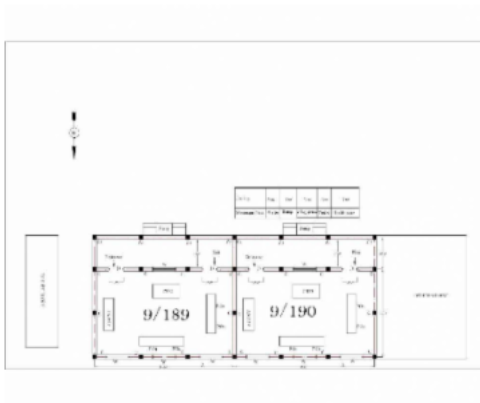

নির্বাচক নিবন্ধন আধিকারিকের স্বাক্ষর

Nazri Naksha

Google Map View

Polling Station Building Front View

Polling Station Front View

Cad View

Key MAP View

1	UGR1596105	নাম : ধ্রুব রায় পিতার নাম: অলোক রায় বাড়ির নং : চিলারায়গড় রোড বয়স : 33 লিঙ্গ : পুরুষ	ফটো উপলব্ধ	2	UGR1596097	নাম : যীশুজিৎ রায় পিতার নাম: অলোক রায় বাড়ির নং : চিলারায়গড় রোড বয়স : 39 লিঙ্গ : পুরুষ	ফটো উপলব্ধ	3	DMY2177830	নাম : গৌরী অধিকারী স্বামীর নাম: প্রভাত অধিকারী বাড়ির নং : n0258 বয়স : 45 লিঙ্গ : মহিলা	ফটো উপলব্ধ	
4	DMY2177871	নাম : প্রভাত অধিকারী পিতার নাম: প্রহ্লাদ অধিকারী বাড়ির নং : n0260 বয়স : 52 লিঙ্গ : পুরুষ	ফটো উপলব্ধ	5	YUG2049997	নাম : সর্বানন্দ বর্মণ পিতার নাম: রামনাথ বর্মণ বাড়ির নং : n0134 বয়স : 56 লিঙ্গ : পুরুষ	ফটো উপলব্ধ	6	YUG1971720	নাম : তাপস অধিকারী পিতার নাম: মিঠুন অধিকারী বাড়ির নং : এন0134 বয়স : 30 লিঙ্গ : পুরুষ	ফটো উপলব্ধ	
7	YUG1993021	নাম : পার্থ অধিকারী পিতার নাম: প্রভাত অধিকারী বাড়ির নং : এন0260 বয়স : 25 লিঙ্গ : পুরুষ	ফটো উপলব্ধ	8	YUG1989565	নাম : সন্নাট অধিকারী পিতার নাম: প্রদীপ অধিকারী বাড়ির নং : এন0066 বয়স : 25 লিঙ্গ : পুরুষ	ফটো উপলব্ধ	9	DMY2027274	নাম : সঞ্জীব অধিকারী পিতার নাম: প্রানেন্দ্র অধিকারী বাড়ির নং : n0066 বয়স : 46 লিঙ্গ : পুরুষ	ফটো উপলব্ধ	
10	WB/02/009/090443	নাম : মিঠুন অধিকারী পিতার নাম: যোগেন অধিকারী বাড়ির নং : n0134 বয়স : 55 লিঙ্গ : পুরুষ	ফটো উপলব্ধ	11	DMY2233583	নাম : রঞ্জিত অধিকারী পিতার নাম: প্রানেন্দ্র অধিকারী বাড়ির নং : n0066 বয়স : 40 লিঙ্গ : পুরুষ	ফটো উপলব্ধ	12	WB/02/009/090500	নাম : সার্জো অধিকারী স্বামীর নাম: মিঠুন অধিকারী বাড়ির নং : n0134 বয়স : 50 লিঙ্গ : মহিলা	ফটো উপলব্ধ	
13	WB/02/009/090631	নাম : ভারতী অধিকারী স্বামীর নাম: প্রানেন্দ্র অধিকারী বাড়ির নং : n0066 বয়স : 66 লিঙ্গ : মহিলা	ফটো উপলব্ধ	14	DMY2027258	নাম : প্রদীপ অধিকারী পিতার নাম: প্রানেন্দ্র অধিকারী বাড়ির নং : n0066 বয়স : 46 লিঙ্গ : পুরুষ	ফটো উপলব্ধ	15	DMY2231660	নাম : সুমিত্রা অধিকারী স্বামীর নাম: প্রদীপ অধিকারী বাড়ির নং : n0066 বয়স : 47 লিঙ্গ : মহিলা	ফটো উপলব্ধ	
16	YUG2240109	নাম : বাসনা আৰ্য্য গোস্বামী স্বামীর নাম: বিশুজিৎ আৰ্য্য বাড়ির নং : পাট 9/190 বয়স : 22 লিঙ্গ : মহিলা	ফটো উপলব্ধ	17	YUG0837807	নাম : রঞ্জিত আৰ্য্য মায়ের নাম: কাজল আৰ্য্য বাড়ির নং : n0028 বয়স : 38 লিঙ্গ : পুরুষ	ফটো উপলব্ধ	Q	18	YUG1721364	নাম : রাইমোহন আৰ্য্য পিতার নাম: খোকা আৰ্য্য বাড়ির নং : বয়স : 46 লিঙ্গ : মহিলা	ফটো উপলব্ধ
19	YUG1617083	নাম : বিশাখা আৰ্য্য স্বামীর নাম: দীপঙ্কর আৰ্য্য বাড়ির নং : n0029 বয়স : 33 লিঙ্গ : মহিলা	ফটো উপলব্ধ	20	YUG1270958	নাম : জয়ন্তী আৰ্য্য স্বামীর নাম: দিলীপ আৰ্য্য বাড়ির নং : n0295 বয়স : 41 লিঙ্গ : মহিলা	ফটো উপলব্ধ	21	WB/02/009/090380	নাম : কাজল আৰ্য্য স্বামীর নাম: গুপীনাথ আৰ্য্য বাড়ির নং : n0028 বয়স : 56 লিঙ্গ : মহিলা	ফটো উপলব্ধ	
22	YUG1516020	নাম : বিশুজিৎ আৰ্য্য পিতার নাম: গোপী আৰ্য্য বাড়ির নং : n0028 বয়স : 31 লিঙ্গ : পুরুষ	ফটো উপলব্ধ	23	YUG1721430	নাম : প্রিয়বালা আৰ্য্য স্বামীর নাম: ধনেশ্বর আৰ্য্য বাড়ির নং : n0360 বয়স : 63 লিঙ্গ : মহিলা	ফটো উপলব্ধ	24	DMY2231678	নাম : বুমা আৰ্য্য স্বামীর নাম: রাইমোহন আৰ্য্য বাড়ির নং : n0028 বয়স : 41 লিঙ্গ : মহিলা	ফটো উপলব্ধ	
25	WB/02/009/090017	নাম : দুলালী আৰ্য্য স্বামীর নাম: গোবিন্দ আৰ্য্য বাড়ির নং : n0029 বয়স : 59 লিঙ্গ : মহিলা	ফটো উপলব্ধ	26	DMY2533735	নাম : দীপঙ্কর আৰ্য্য পিতার নাম: গোবিন্দ আৰ্য্য বাড়ির নং : n0029 বয়স : 39 লিঙ্গ : পুরুষ	ফটো উপলব্ধ	27	DMY1414374	নাম : সুজিৎ কর পিতার নাম: রবীন্দ্র কর বাড়ির নং : n0116 বয়স : 45 লিঙ্গ : পুরুষ	ফটো উপলব্ধ	
28	DMY2231694	নাম : সঞ্জিত কর পিতার নাম: রবীন্দ্র কর বাড়ির নং : n0255 বয়স : 41 লিঙ্গ : পুরুষ	ফটো উপলব্ধ	29	YUG1617182	নাম : সোমা কর স্বামীর নাম: সঞ্জিত কর বাড়ির নং : n0255 বয়স : 33 লিঙ্গ : মহিলা	ফটো উপলব্ধ	30	WB/02/009/090293	নাম : গীতা কর স্বামীর নাম: রবীন্দ্র কর বাড়ির নং : n0116 বয়স : 61 লিঙ্গ : মহিলা	ফটো উপলব্ধ	