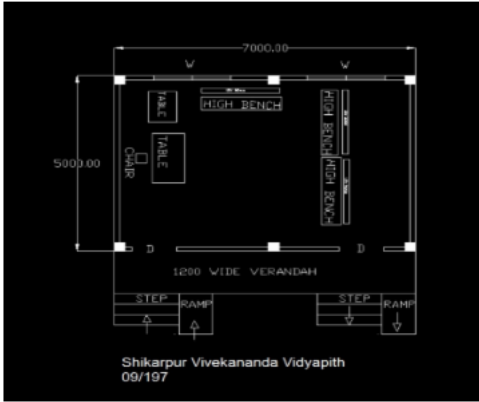

নির্বাচক নিবন্ধন আধিকারিকের স্বাক্ষর

Nazri Naksha

Google Map View

Polling Station Building Front View

Polling Station Front View

Cad View

Key MAP View

বিধানসভা নির্বাচনক্ষেত্রের নং, নাম : 9-তুফানগঞ্জ
ভাগ নং, নাম : 1-শিকারপুর (অংশ), বসাক পাড়া(সমগ্র), সুত্রধরপাড়া, এন.এইস.(উঃ এবংদঃঅংশ)