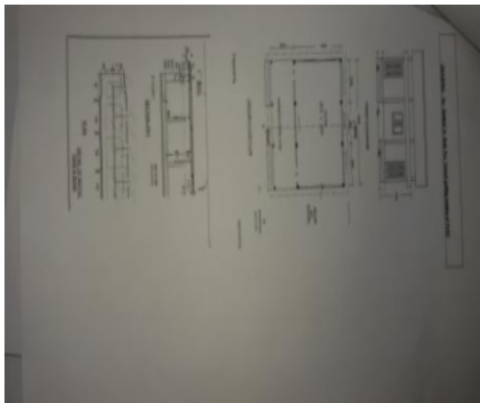

নির্বাচক নিবন্ধন আধিকারিকের স্বাক্ষর

Nazri Naksha

Google Map View

Polling Station Building Front View

Polling Station Front View

Cad View

Key MAP View

1	DMY2054492	ফটো উপলব্ধ	2	YUG2278190	ফটো উপলব্ধ	3	YUG1548866	ফটো উপলব্ধ
নাম : নূর ইসলাম সেখ পিতার নাম: রহমান বাড়ির নং : n0190 বয়স : 47 লিঙ্গ : পুরুষ			নাম : জ্যোৎস্না খাতুন স্বামীর নাম: আলি হোসেন সেখ বাড়ির নং : শালবাড়ী বয়স : 25 লিঙ্গ : মহিলা			নাম : ফিরোজা বিবি স্বামীর নাম: সবুদুল সেখ বাড়ির নং : n0190 বয়স : 33 লিঙ্গ : মহিলা		
4	WB/02/009/156446	ফটো উপলব্ধ	5	WB/02/009/156273	ফটো উপলব্ধ	6	WB/02/009/156220	ফটো উপলব্ধ
নাম : নূরজাহান বিবি স্বামীর নাম: রহমান সেখ বাড়ির নং : n0232 বয়স : 66 লিঙ্গ : মহিলা			নাম : ছমিরন বিবি স্বামীর নাম: জাবেদালী সেখ বাড়ির নং : n0181 বয়স : 54 লিঙ্গ : মহিলা			নাম : আয়সা বিবি স্বামীর নাম: নূর হোসেন সেখ বাড়ির নং : n0178 বয়স : 57 লিঙ্গ : মহিলা		
7	YUG1548635	ফটো উপলব্ধ	8	WB/02/009/156453	ফটো উপলব্ধ	9	YUG1548858	ফটো উপলব্ধ
নাম : সবুদুল সেখ পিতার নাম: রহমান সেখ বাড়ির নং : n0190 বয়স : 40 লিঙ্গ : পুরুষ			নাম : রহমান সেখ পিতার নাম: আব্দুল বাড়ির নং : n0190 বয়স : 74 লিঙ্গ : পুরুষ			নাম : আছিয়া খাতুন (বিবি) স্বামীর নাম: রফিকুল সেখ বাড়ির নং : n0190 বয়স : 38 লিঙ্গ : মহিলা		
10	YUG1658806	ফটো উপলব্ধ	11	DMY2500841	ফটো উপলব্ধ	12	WB/02/009/156159	ফটো উপলব্ধ
নাম : আলী হোসেন সেখ পিতার নাম: রহমান সেখ বাড়ির নং : n0190 বয়স : 30 লিঙ্গ : পুরুষ			নাম : রফিকুল সেখ পিতার নাম: রহমান সেখ বাড়ির নং : n0190 বয়স : 43 লিঙ্গ : পুরুষ			নাম : রেজিয়া বিবি স্বামীর নাম: আব্দুল বাড়ির নং : n0233 বয়স : 60 লিঙ্গ : মহিলা		
13	WB/02/009/156280	ফটো উপলব্ধ	14	WB/02/009/156101	ফটো উপলব্ধ	15	YUG1548890	ফটো উপলব্ধ
নাম : আয়জন বিবি স্বামীর নাম: খোসামামুদ বাড়ির নং : n0189 বয়স : 69 লিঙ্গ : মহিলা			নাম : জামিরন বিবি স্বামীর নাম: রহিমুদ্দিন সেখ বাড়ির নং : n0164 বয়স : 61 লিঙ্গ : মহিলা			নাম : কাঞ্চন খাতুন (বিবি) স্বামীর নাম: আসমত আলী সেখ বাড়ির নং : n0178 বয়স : 32 লিঙ্গ : মহিলা		
16	YUG1457126	ফটো উপলব্ধ	17	WB/02/009/156173	ফটো উপলব্ধ	18	WB/02/009/156489	ফটো উপলব্ধ
নাম : আসমত আলী সেখ পিতার নাম: নূর হোসেন বাড়ির নং : n0178 বয়স : 41 লিঙ্গ : পুরুষ			নাম : জবেদা বিবি স্বামীর নাম: খোসামামুদ মিল্লা বাড়ির নং : n0177 বয়স : 60 লিঙ্গ : মহিলা			নাম : মোবারক সেখ পিতার নাম: মনছের বাড়ির নং : n0164 বয়স : 56 লিঙ্গ : পুরুষ		
19	WB/02/009/156527	ফটো উপলব্ধ	20	WB/02/009/156140	ফটো উপলব্ধ	21	YUG1380377	ফটো উপলব্ধ
নাম : মনোয়ারা বিবি স্বামীর নাম: মো বক্কর সেখ বাড়ির নং : n0163 বয়স : 48 লিঙ্গ : মহিলা			নাম : জয়নব বিবি অন্যান্য: মো বক্কর সেখ বাড়ির নং : n0163 বয়স : 63 লিঙ্গ : মহিলা			নাম : সাদ্দাম হোসেন পিতার নাম: আব্দুল রহমান সেখ বাড়ির নং : n0190 বয়স : 34 লিঙ্গ : পুরুষ		
22	DMY2054500	ফটো উপলব্ধ	23	YUG2427342	ফটো উপলব্ধ	24	YUG0081372	ফটো উপলব্ধ
নাম : ফজরি বিবি স্বামীর নাম: নূর ইসলাম বাড়ির নং : n0234 বয়স : 43 লিঙ্গ : মহিলা			নাম : নূর হুসেন সেখ পিতার নাম: জবেদালী সেখ বাড়ির নং : n0178 বয়স : 60 লিঙ্গ : পুরুষ			নাম : বাচিরন বিবি স্বামীর নাম: মোবারক বাড়ির নং : n0164 বয়স : 53 লিঙ্গ : মহিলা		
25	DMY2053932	ফটো উপলব্ধ	26	WB/02/009/156386	ফটো উপলব্ধ	27	WB/02/009/156435	ফটো উপলব্ধ
নাম : রুপোখন অধিকারী পিতার নাম: নরেন্দ্র অধিকারী বাড়ির নং : n0188 বয়স : 46 লিঙ্গ : পুরুষ			নাম : কিরন অধিকারী স্বামীর নাম: উকিল অধিকারী বাড়ির নং : n0138 বয়স : 62 লিঙ্গ : মহিলা			নাম : উকিল অধিকারী পিতার নাম: রাজচন্দ্র অধিকারী বাড়ির নং : n0138 বয়স : 67 লিঙ্গ : পুরুষ		
28	WB/02/009/156385	ফটো উপলব্ধ	29	WB/02/009/156153	ফটো উপলব্ধ	30	DMY2541241	ফটো উপলব্ধ
নাম : সুমিত্রা অধিকারী স্বামীর নাম: রবীন অধিকারী বাড়ির নং : n0137 বয়স : 58 লিঙ্গ : মহিলা			নাম : ভারতী অধিকারী স্বামীর নাম: রুহিনী অধিকারী বাড়ির নং : n0133 বয়স : 63 লিঙ্গ : মহিলা			নাম : বালিকা দাস (অধিকারী) স্বামীর নাম: রুপকান্ত অধিকারী বাড়ির নং : n0127 বয়স : 40 লিঙ্গ : মহিলা		