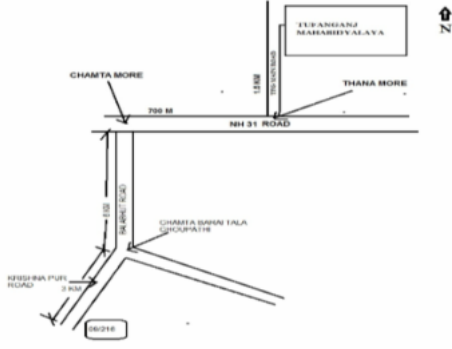

Nazri Naksha