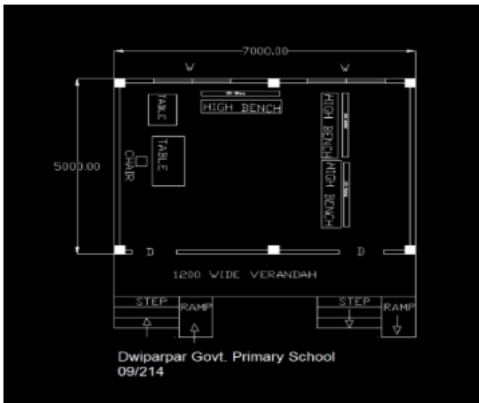

নির্বাচক নিবন্ধন আধিকারিকের স্বাক্ষর

Nazri Naksha

Google Map View

Polling Station Building Front View

Polling Station Front View

Cad View

Key MAP View

1 নাম : ছামিনা বিবি স্বামীর নাম : জুবায়ের বাড়ির নং : n0173 বয়স : 56 লিঙ্গ : মহিলা	YUG2082394 ফটো উপলব্ধ	2 নাম : আব্দুল কায়েম সেক পিতার নাম : খালেক সেক বাড়ির নং : n0155 বয়স : 35 লিঙ্গ : পুরুষ	YUG1523323 ফটো উপলব্ধ	3 নাম : জামেনা বিবি স্বামীর নাম : গহের বাড়ির নং : n0164 বয়স : 71 লিঙ্গ : মহিলা	WB/01/008/531101 ফটো উপলব্ধ
4 নাম : মর্জিনা বিবি স্বামীর নাম : ইউনুছ আলী বাড়ির নং : n0037 বয়স : 29 লিঙ্গ : মহিলা	YUG1816628 ফটো উপলব্ধ	5 নাম : আশিদা খাতুন পিতার নাম : হামেদ সেখ বাড়ির নং : এন0041 বয়স : 27 লিঙ্গ : মহিলা	YUG1986363 ফটো উপলব্ধ	6 নাম : দেলদার হোসেন পিতার নাম : খয়রুল আলী বাড়ির নং : n0037 বয়স : 36 লিঙ্গ : পুরুষ	YUG1359082 ফটো উপলব্ধ
7 নাম : ইউনুছ আলী পিতার নাম : নজির হোসেন বাড়ির নং : n0037 বয়স : 29 লিঙ্গ : পুরুষ	YUG1816487 ফটো উপলব্ধ	8 নাম : রত্না শীল পিতার নাম : রনজিৎ শীল বাড়ির নং : এন0219 বয়স : 25 লিঙ্গ : মহিলা	YUG1986009 ফটো উপলব্ধ	9 নাম : করিমা বিবি স্বামীর নাম : গোলাম মোস্তফা মিঞা বাড়ির নং : n0028 বয়স : 30 লিঙ্গ : মহিলা	YUG1816610 ফটো উপলব্ধ
10 নাম : সেরিনা খাতুন স্বামীর নাম : রাফিক আলী বাড়ির নং : এন0037 বয়স : 26 লিঙ্গ : মহিলা	YUG2297976 ফটো উপলব্ধ	11 নাম : নছিরন বিবি স্বামীর নাম : সফিউল্লা বাড়ির নং : n0159 বয়স : 69 লিঙ্গ : মহিলা	WB/01/008/531050 ফটো উপলব্ধ	12 নাম : সহিদুল হক পিতার নাম : হকিউল্লা মিঞা বাড়ির নং : n0159 বয়স : 43 লিঙ্গ : পুরুষ	GBM2200863 ফটো উপলব্ধ
13 নাম : ফজলুর রহমান পিতার নাম : হকিউল্লা সেখ বাড়ির নং : n0159 বয়স : 40 লিঙ্গ : পুরুষ	GBM2455194 ফটো উপলব্ধ	14 নাম : আয়নাল সেক পিতার নাম : হামেদ বাড়ির নং : n0041 বয়স : 44 লিঙ্গ : পুরুষ	GBM2366789 ফটো উপলব্ধ	15 নাম : আমিনুর সেক পিতার নাম : হমেদ বাড়ির নং : n0041 বয়স : 42 লিঙ্গ : পুরুষ	GBM2366797 ফটো উপলব্ধ
16 নাম : জাবেদা বিবি স্বামীর নাম : আমিনুর সেক বাড়ির নং : n0041 বয়স : 35 লিঙ্গ : মহিলা	YUG1628569 ফটো উপলব্ধ	17 নাম : রাফিজ আলী পিতার নাম : নজির হোসেন বাড়ির নং : n0037 বয়স : 30 লিঙ্গ : পুরুষ	YUG1816651 ফটো উপলব্ধ	18 নাম : হাফেজ আলী পিতার নাম : দায়েজ আলী বাড়ির নং : n0047 বয়স : 39 লিঙ্গ : পুরুষ	YUG1159185 ফটো উপলব্ধ
19 নাম : মহিরন বিবি স্বামীর নাম : নাজির বাড়ির নং : n0037 বয়স : 61 লিঙ্গ : মহিলা	WB/01/008/531327 ফটো উপলব্ধ	20 নাম : খাতিজা বিবি স্বামীর নাম : ফজর আলী বাড়ির নং : এন0043 বয়স : 28 লিঙ্গ : মহিলা	YUG1986389 ফটো উপলব্ধ	21 নাম : সাহিনুর আলী পিতার নাম : সাইফুর আলী বাড়ির নং : n0155 বয়স : 39 লিঙ্গ : পুরুষ	GBM2667483 ফটো উপলব্ধ
22 নাম : সায়রাবানু বিবি স্বামীর নাম : ফজলুর রহমান বাড়ির নং : n0159 বয়স : 38 লিঙ্গ : মহিলা	YUG1282615 ফটো উপলব্ধ	23 নাম : সাইফুর আলী পিতার নাম : পস্তুউল্লা শেখ বাড়ির নং : n0155 বয়স : 66 লিঙ্গ : পুরুষ	YUG2426690 ফটো উপলব্ধ	24 নাম : কল্পনা শীল স্বামীর নাম : নিখিল চন্দ্র শীল বাড়ির নং : n0196 বয়স : 45 লিঙ্গ : মহিলা	GBM1637081 ফটো উপলব্ধ
25 নাম : তালেমন বেওয়া স্বামীর নাম : রহিম মণ্ডল বাড়ির নং : n0031 বয়স : 58 লিঙ্গ : মহিলা	GBM1642750 ফটো উপলব্ধ	26 নাম : নুরমোহাম্মদ পিতার নাম : কালু বাড়ির নং : n0043 বয়স : 61 লিঙ্গ : পুরুষ	WB/01/008/531020 ফটো উপলব্ধ	27 নাম : অর্ডিজিত দেবনাথ পিতার নাম : সুখলাল দেবনাথ বাড়ির নং : n0173 বয়স : 38 লিঙ্গ : পুরুষ	GBM2454973 ফটো উপলব্ধ
28 নাম : দুদু মিঞা পিতার নাম : দেলসাদ মিঞা বাড়ির নং : n0052 বয়স : 46 লিঙ্গ : পুরুষ	GBM1352889 ফটো উপলব্ধ	29 নাম : আজিবুল হক পিতার নাম : সহিদুল হক বাড়ির নং : এন0159 বয়স : 25 লিঙ্গ : পুরুষ	YUG1998855 ফটো উপলব্ধ	30 নাম : মেরিনা খাতুন বিবি স্বামীর নাম : দেলদার হোসেন বাড়ির নং : n0037 বয়স : 28 লিঙ্গ : মহিলা	YUG1816552 ফটো উপলব্ধ