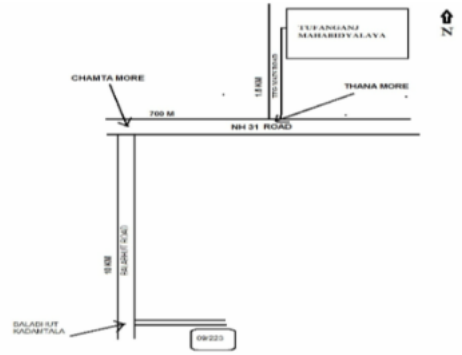

নির্বাচক নিবন্ধন আধিকারিকের স্বাক্ষর

Nazri Naksha

Google Map View

Polling Station Building Front View

Polling Station Front View

Cad View

Key MAP View

1	WB/02/009/531765	নাম : আব্বাহ আলী পিতার নাম: বাহাজ উদ্দিন বাড়ির নং : n0228 বয়স : 51 লিঙ্গ : পুরুষ	ফটো উপলব্ধ	2	WB/01/008/471382	নাম : ইব্রাহিম মিয়া পিতার নাম: ইদ্রিস আলী বাড়ির নং : n0251 বয়স : 50 লিঙ্গ : পুরুষ	ফটো উপলব্ধ	3	WB/02/009/531675	নাম : বিবি খবিরন স্বামীর নাম: আব্দুল গফুর বাড়ির নং : হু বয়স : 66 লিঙ্গ : মহিলা	ফটো উপলব্ধ
4	WB/02/009/531084	নাম : সোনাভান বিবি স্বামীর নাম: শুকুর আলী বাড়ির নং : n0224 বয়স : 56 লিঙ্গ : মহিলা	ফটো উপলব্ধ	5	DMY2464097	নাম : হাফিজুল হক পিতার নাম: আব্দুল গফুর বাড়ির নং : হু বয়স : 39 লিঙ্গ : পুরুষ	ফটো উপলব্ধ	6	WB/02/009/531557	নাম : আলী সন্তোষ পিতার নাম: মেনাজ বাড়ির নং : এন0241 বয়স : 81 লিঙ্গ : পুরুষ	ফটো উপলব্ধ
7	DMY2463958	নাম : হাসিনা বিবি স্বামীর নাম: হাফিজুল বাড়ির নং : n0215 বয়স : 39 লিঙ্গ : মহিলা	ফটো উপলব্ধ	8	WB/02/009/531099	নাম : মোক্তার আলী পিতার নাম: ছাদেক আলী বাড়ির নং : n0245 বয়স : 49 লিঙ্গ : পুরুষ	ফটো উপলব্ধ	9	WB/02/009/531456	নাম : ফতেমা বিবি স্বামীর নাম: ফজল সেখ বাড়ির নং : n0226 বয়স : 63 লিঙ্গ : মহিলা	ফটো উপলব্ধ
10	WB/02/009/531038	নাম : মজিরন বিবি স্বামীর নাম: আমজাদ হোসেন বাড়ির নং : n0216 বয়স : 52 লিঙ্গ : মহিলা	ফটো উপলব্ধ	11	YUG1300425	নাম : হেকমত আলী পিতার নাম: সন্তোষ আলী বাড়ির নং : n0241 বয়স : 38 লিঙ্গ : পুরুষ	ফটো উপলব্ধ	12	WB/01/008/549391	নাম : খোদেজা বেওয়া স্বামীর নাম: মজরসেখ বাড়ির নং : n0005 বয়স : 86 লিঙ্গ : মহিলা	ফটো উপলব্ধ
13	GBM2608776	নাম : ফেরেজা বিবি স্বামীর নাম: তমশের আলী সেখ বাড়ির নং : n0005 বয়স : 39 লিঙ্গ : মহিলা	ফটো উপলব্ধ	14	YUG1286848	নাম : তমছের আলী পিতার নাম: মজোর বাড়ির নং : n0005 বয়স : 37 লিঙ্গ : পুরুষ	ফটো উপলব্ধ	15	YUG2318871	নাম : মোজাম্মেল হক পিতার নাম: ছাদেক আলী বাড়ির নং : n0220 বয়স : 55 লিঙ্গ : পুরুষ	ফটো উপলব্ধ
16	YUG1643782	নাম : রসিদা (খাতুন) বিবি স্বামীর নাম: সেকেন্দার আলী বাড়ির নং : n0248 বয়স : 30 লিঙ্গ : মহিলা	ফটো উপলব্ধ	17	DMY2548741	নাম : রাধারাণী স্বামীর নাম: উত্তম কুমার বর্মন বাড়ির নং : n0222 বয়স : 41 লিঙ্গ : মহিলা	ফটো উপলব্ধ	18	WB/01/008/549687	নাম : নয়নেশ্বরী অধিকারী স্বামীর নাম: সুবল অধিকারী বাড়ির নং : n0086 বয়স : 51 লিঙ্গ : মহিলা	ফটো উপলব্ধ
19	YUG1361864	নাম : সৃজিত অধিকারী পিতার নাম: সুবল চন্দ্র অধিকারী বাড়ির নং : n0086 বয়স : 36 লিঙ্গ : পুরুষ	ফটো উপলব্ধ	20	YUG1362029	নাম : অর্জিত অধিকারী পিতার নাম: সুবল চন্দ্র অধিকারী বাড়ির নং : n0086 বয়স : 33 লিঙ্গ : পুরুষ	ফটো উপলব্ধ	21	WB/01/008/549432	নাম : বলরাম ব্রজবাসী পিতার নাম: কান্দু ব্রজবাসী বাড়ির নং : n0086 বয়স : 56 লিঙ্গ : পুরুষ	ফটো উপলব্ধ
22	WB/01/008/549066	নাম : সুবলচন্দ্র অধিকারী পিতার নাম: ফণীন্দ্রনাথ অধিকারী বাড়ির নং : n0086 বয়স : 58 লিঙ্গ : পুরুষ	ফটো উপলব্ধ	23	YUG1820240	নাম : নূর মহম্মদ পিতার নাম: শুকুর আলী বাড়ির নং : n0223 বয়স : 30 লিঙ্গ : পুরুষ	ফটো উপলব্ধ	24	YUG1535103	নাম : সেকেন্দার আলী পিতার নাম: বাবুল আলী বাড়ির নং : n0249 বয়স : 33 লিঙ্গ : পুরুষ	ফটো উপলব্ধ
25	WB/02/009/531212	নাম : শুকুর আলী পিতার নাম: তহির উদ্দিন বাড়ির নং : n0223 বয়স : 61 লিঙ্গ : পুরুষ	ফটো উপলব্ধ	26	YUG1300565	নাম : ইব্রাহিম আলী পিতার নাম: ফজল হক বাড়ির নং : n0225 বয়স : 36 লিঙ্গ : পুরুষ	ফটো উপলব্ধ	27	YUG2214864	নাম : মন্জুরা খাতুন বিবি স্বামীর নাম: নূর মহম্মদ বাড়ির নং : এন0223 বয়স : 24 লিঙ্গ : মহিলা	ফটো উপলব্ধ
28	YUG2056083	নাম : তালেব আলী পিতার নাম: ফজর আলী সেখ বাড়ির নং : n0080 বয়স : 57 লিঙ্গ : পুরুষ	ফটো উপলব্ধ	29	YUG2005189	নাম : মরিয়ম খাতুন স্বামীর নাম: ইব্রাহিম আলী বাড়ির নং : এন0225 বয়স : 33 লিঙ্গ : মহিলা	ফটো উপলব্ধ	30	YUG2244424	নাম : রুমি খাতুন বিবি স্বামীর নাম: শুকুর আলি বাড়ির নং : হ বয়স : 22 লিঙ্গ : মহিলা	ফটো উপলব্ধ