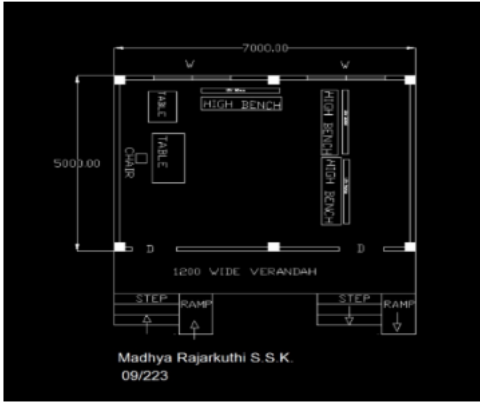

নির্বাচক নিবন্ধন আধিকারিকের স্বাক্ষর

Nazri Naksha

Google Map View

Polling Station Building Front View

Polling Station Front View

Cad View

Key MAP View

1	WB/02/009/531765	নাম : আব্বাহ আলী পিতার নাম: বাহাজ উদ্দিন বাড়ির নং : n0228 বয়স : 51 লিঙ্গ : পুরুষ	ফটো উপলব্ধ	2	WB/01/008/471382	নাম : ইব্রাহিম মিয়া পিতার নাম: ইদ্রিস আলী বাড়ির নং : n0251 বয়স : 50 লিঙ্গ : পুরুষ	ফটো উপলব্ধ	3	WB/02/009/531675	নাম : বিবি খবিরন স্বামীর নাম: আব্দুল গফুর বাড়ির নং : হু বয়স : 66 লিঙ্গ : মহিলা	ফটো উপলব্ধ
4	WB/02/009/531084	নাম : সোনাভান বিবি স্বামীর নাম: শুকুর আলী বাড়ির নং : n0224 বয়স : 56 লিঙ্গ : মহিলা	ফটো উপলব্ধ	5	DMY2464097	নাম : হাফিজুল হক পিতার নাম: আব্দুল গফুর বাড়ির নং : হু বয়স : 39 লিঙ্গ : পুরুষ	ফটো উপলব্ধ	6	WB/02/009/531557	নাম : আলী সন্তোষ পিতার নাম: মেনাজ বাড়ির নং : এন0241 বয়স : 81 লিঙ্গ : পুরুষ	ফটো উপলব্ধ
7	DMY2463958	নাম : হাসিনা বিবি স্বামীর নাম: হাফিজুল বাড়ির নং : n0215 বয়স : 39 লিঙ্গ : মহিলা	ফটো উপলব্ধ	8	WB/02/009/531099	নাম : মোক্তার আলী পিতার নাম: ছাদেক আলী বাড়ির নং : n0245 বয়স : 49 লিঙ্গ : পুরুষ	ফটো উপলব্ধ	9	WB/02/009/531456	নাম : ফতেমা বিবি স্বামীর নাম: ফজল সেখ বাড়ির নং : n0226 বয়স : 63 লিঙ্গ : মহিলা	ফটো উপলব্ধ
10	WB/02/009/531038	নাম : মজিরন বিবি স্বামীর নাম: আমজাদ হোসেন বাড়ির নং : n0216 বয়স : 52 লিঙ্গ : মহিলা	ফটো উপলব্ধ	11	YUG1300425	নাম : হেকমত আলী পিতার নাম: সন্তোষ আলী বাড়ির নং : n0241 বয়স : 38 লিঙ্গ : পুরুষ	ফটো উপলব্ধ	12	WB/01/008/549391	নাম : খোদেজা বেওয়া স্বামীর নাম: মজরসেখ বাড়ির নং : n0005 বয়স : 86 লিঙ্গ : মহিলা	ফটো উপলব্ধ
13	GBM2608776	নাম : ফেরেজা বিবি স্বামীর নাম: তমশের আলী সেখ বাড়ির নং : n0005 বয়স : 39 লিঙ্গ : মহিলা	ফটো উপলব্ধ	14	YUG1286848	নাম : তমছের আলী পিতার নাম: মজোর বাড়ির নং : n0005 বয়স : 37 লিঙ্গ : পুরুষ	ফটো উপলব্ধ	15	YUG2318871	নাম : মোজাম্মেল হক পিতার নাম: ছাদেক আলী বাড়ির নং : n0220 বয়স : 55 লিঙ্গ : পুরুষ	ফটো উপলব্ধ
16	YUG1643782	নাম : রসিদা (খাতুন) বিবি স্বামীর নাম: সেকেন্দার আলী বাড়ির নং : n0248 বয়স : 30 লিঙ্গ : মহিলা	ফটো উপলব্ধ	17	DMY2548741	নাম : রাধারাণী স্বামীর নাম: উত্তম কুমার বর্মন বাড়ির নং : n0222 বয়স : 41 লিঙ্গ : মহিলা	ফটো উপলব্ধ	18	WB/01/008/549687	নাম : নয়নেশ্বরী অধিকারী স্বামীর নাম: সুবল অধিকারী বাড়ির নং : n0086 বয়স : 51 লিঙ্গ : মহিলা	ফটো উপলব্ধ
19	YUG1361864	নাম : সৃজিত অধিকারী পিতার নাম: সুবল চন্দ্র অধিকারী বাড়ির নং : n0086 বয়স : 36 লিঙ্গ : পুরুষ	ফটো উপলব্ধ	20	YUG1362029	নাম : অর্জিত অধিকারী পিতার নাম: সুবল চন্দ্র অধিকারী বাড়ির নং : n0086 বয়স : 33 লিঙ্গ : পুরুষ	ফটো উপলব্ধ	21	WB/01/008/549432	নাম : বলরাম ব্রজবাসী পিতার নাম: কান্দু ব্রজবাসী বাড়ির নং : n0086 বয়স : 56 লিঙ্গ : পুরুষ	ফটো উপলব্ধ
22	WB/01/008/549066	নাম : সুবলচন্দ্র অধিকারী পিতার নাম: ফণীন্দ্রনাথ অধিকারী বাড়ির নং : n0086 বয়স : 58 লিঙ্গ : পুরুষ	ফটো উপলব্ধ	23	YUG1820240	নাম : নূর মহম্মদ পিতার নাম: শুকুর আলী বাড়ির নং : n0223 বয়স : 30 লিঙ্গ : পুরুষ	ফটো উপলব্ধ	24	YUG1535103	নাম : সেকেন্দার আলী পিতার নাম: বাবুল আলী বাড়ির নং : n0249 বয়স : 33 লিঙ্গ : পুরুষ	ফটো উপলব্ধ
25	WB/02/009/531212	নাম : শুকুর আলী পিতার নাম: তহির উদ্দিন বাড়ির নং : n0223 বয়স : 61 লিঙ্গ : পুরুষ	ফটো উপলব্ধ	26	YUG1300565	নাম : ইব্রাহিম আলী পিতার নাম: ফজল হক বাড়ির নং : n0225 বয়স : 36 লিঙ্গ : পুরুষ	ফটো উপলব্ধ	27	YUG2214864	নাম : মন্জুরা খাতুন বিবি স্বামীর নাম: নূর মহম্মদ বাড়ির নং : এন0223 বয়স : 24 লিঙ্গ : মহিলা	ফটো উপলব্ধ
28	YUG2056083	নাম : তালেব আলী পিতার নাম: ফজর আলী সেখ বাড়ির নং : n0080 বয়স : 57 লিঙ্গ : পুরুষ	ফটো উপলব্ধ	29	YUG2005189	নাম : মরিয়ম খাতুন স্বামীর নাম: ইব্রাহিম আলী বাড়ির নং : এন0225 বয়স : 33 লিঙ্গ : মহিলা	ফটো উপলব্ধ	30	YUG2244424	নাম : রুমি খাতুন বিবি স্বামীর নাম: শুকুর আলি বাড়ির নং : হ বয়স : 22 লিঙ্গ : মহিলা	ফটো উপলব্ধ